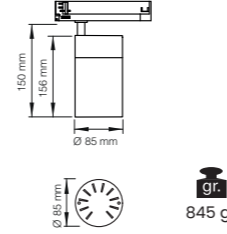

ZENA

Tasarım | Design : by Masialux

ZENA, güçlü ışık performansı ve modern tasarımıyla öne çıkan profesyonel bir ray spot armatürüdür. Esnek yönlendirme yapısı ve optimize edilmiş optik çözümü sayesinde farklı uygulamalarda net ve dengeli aydınlatma sağlar. Dayanıklı gövdesi ve uzun ömürlü yapısıyla ZENA, estetik ve güvenilir bir aydınlatma seçeneği sunar.

ZENA is a professional track spotlight known for its strong light performance and modern design. Its flexible adjustability and optimized optics deliver clear and balanced illumination across various applications. With a durable body and long lifespan, ZENA offers a stylish and dependable lighting solution.

Özellikler | Properties

Gövde | Body	: Alüminyum enjeksiyon gövde | Aluminum injection head
Boyama Tipi | Electrostatic powder coating	: Elektrostatik toz boya | Electrostatic powder coating
Işık Sıcaklığı | Light Temperature	:
IP Koruma Sınıfı | IP Protection Class	: IP 20
Kullanım Şekli | Usage	: Ray Spot | Track Spot

Sertifikalar | Certificates

- . CE
- . PTC
- . ISO 9001
- . SASO
- . 3 Yıl Garanti | 3 Year Warranty

İstek Üzerine | On request

DALI

Made in
Türkiye

ZENA SERİSİ | SERIES MR 1021-85

Teknik Çizim | Technical Drawing