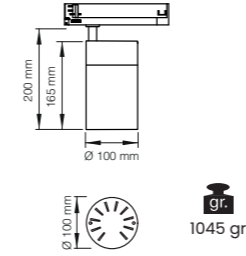

ZENA

Tasarım | Design : by Masialux

ZENA, güçlü ışık performansı ve modern tasarımıyla öne çıkan profesyonel bir ray spot armatürüdür. Esnek yönlendirme yapısı ve optimize edilmiş optik çözümü sayesinde farklı uygulamalarda net ve dengeli aydınlatma sağlar. Dayanıklı gövdesi ve uzun ömürlü yapısıyla ZENA, estetik ve güvenilir bir aydınlatma seçeneği sunar.

ZENA is a professional track spotlight known for its strong light performance and modern design. Its flexible adjustability and optimized optics deliver clear and balanced illumination across various applications. With a durable body and long lifespan, ZENA offers a stylish and dependable lighting solution.

Özellikler | Properties

Gövde | Body	: Alüminyum enjeksiyon gövde | Aluminum injection head
Boyama Tipi | Electrostatic powder coating	: Elektrostatik toz boya | Electrostatic powder coating
Işık Sıcaklığı | Light Temperature	:
IP Koruma Sınıfı | IP Protection Class	: IP 20
Kullanım Şekli | Usage	: Ray Spot | Track Spot

Sertifikalar | Certificates

- . CE
- . PTC
- . ISO 9001
- . SASO
- . 3 Yıl Garanti | 3 Year Warranty

İstek Üzerine | On request

DALI

Made in
Türkiye

ZENA SERİSİ | SERIES MR 1021-100

Teknik Çizim | Technical Drawing