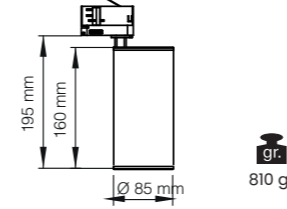

LANZO

Tasarım | Design : by Masialux

LANZO, güçlü ışık performansı ve modern tasarımıyla öne çıkan profesyonel bir ray spot armatürdür. Esnek yönlendirme yapısı ve optimize edilmiş optik çözümü sayesinde farklı uygulamalarda net ve dengeli aydınlatma sağlar. Dayanıklı gövdesi ve uzun ömürlü yapısıyla LANZO, estetik ve güvenilir bir aydınlatma seçeneği sunar.

LANZO is a professional track spotlight known for its strong light performance and modern design. Its flexible adjustability and optimized optics deliver clear and balanced illumination across various applications. With a durable body and long lifespan, LANZO offers a stylish and dependable lighting solution.

Özellikler | Properties

Gövde | Body	: Alüminyum enjeksiyon gövde | Aluminum injection head
Boyama Tipi | Electrostatic powder coating	: Elektrostatik toz boya | Electrostatic powder coating
Işık Sıcaklığı | Light Temperature	:
IP Koruma Sınıfı | IP Protection Class	: IP 20
Kullanım Şekli | Usage	: Ray Spot | Track Spot

Sertifikalar | Certificates

- . CE
- . PTC
- . ISO 9001
- . SASO
- . 3 Yıl Garanti | 3 Year Warranty

İstek Üzerine | On request

DALI

Made in
Türkiye

LANZO SERİSİ | SERIES MR 1020-85

Teknik Çizim | Technical Drawing