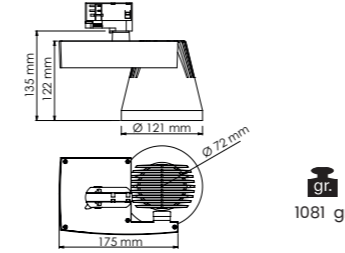

BERA

Tasarım | Design : by Masialux

BERA, minimal tasarımı ve yüksek ışık verimliliğiyle öne çıkan profesyonel bir ray spot armatürüdür. Esnek yönlendirme özelliği ve optimize edilmiş optik yapısı sayesinde mekânlarda net, dengeli ve etkili bir aydınlatma sunar. Dayanıklı yapısı ve uzun ömürlü performansı ile BERA, modern projeler için şık ve güvenilir bir çözümdür.

BERA is a professional track spotlight distinguished by its minimalist design and high light efficiency. Its flexible adjustability and optimized optics ensure clear and balanced illumination across various interiors. With its durable construction and long-lasting performance, BERA provides a stylish and dependable solution for modern lighting projects.

Özellikler | Properties

Gövde | Body	: Alüminyum enjeksiyon gövde | Aluminum injection head
Boyama Tipi | Electrostatic powder coating	: Elektrostatik toz boya | Electrostatic powder coating
Işık Sıcaklığı | Light Temperature	:
IP Koruma Sınıfı | IP Protection Class	: IP 20
Kullanım Şekli | Usage	: Ray Spot | Track Spot

Sertifikalar | Certificates

- . CE
- . PTC
- . ISO 9001
- . SASO
- . 3 Yıl Garanti | 3 Year Warranty

Made in
Türkiye

İstek Üzerine | On request

DALI

BERA SERİSİ | SERIES MR 1040

Teknik Çizim | Technical Drawing

Model .2700K	Gerilim Voltage	Aktif Güç Active Power	Işık Akısı Luminous Flux	CRI
MR 1040	220 V	20 W	1968 lm	>80
MR 1040	220 V	27 W	2525 lm	>80
MR 1040	220 V	38 W	3473 lm	>80

Model .4000K	Gerilim Voltage	Aktif Güç Active Power	Işık Akısı Luminous Flux	CRI
MR 1040	220 V	20 W	2134 lm	>80
MR 1040	220 V	27 W	2737 lm	>80
MR 1040	220 V	38 W	3765 lm	>80

Model .3000K	Gerilim Voltage	Aktif Güç Active Power	Işık Akısı Luminous Flux	CRI
MR 1040	220 V	20 W	2065 lm	>80
MR 1040	220 V	27 W	2648 lm	>80
MR 1040	220 V	38 W	3643 lm	>80

Model .6500K	Gerilim Voltage	Aktif Güç Active Power	Işık Akısı Luminous Flux	CRI
MR 1040	220 V	20 W	2175 lm	>80
MR 1040	220 V	27 W	2789 lm	>80
MR 1040	220 V	38 W	3837 lm	>80

- Alüminyum gövde ve reflektör
  Aluminium body and reflector
- Şeffaf Difüzör
  Transparent Diffuser
- 24° | 38°
- CRI 80
- CRI 90
- 220-240V
- IP 20
- 3 Yıl
  3 Years
- DALI, Dim Seçeneğiyle
  with DALI, Dim Options
- Gövde Rengi Seçenekleri
  Body Color Options
- Siyah
  Black
- Beyaz
  White
- RAL

*Diğer CRI'lar da mevcuttur, lütfen danışın. | Other CRI available, please consult.

*Katalogta yer alan tüm ölçü ve teknik değerler nominal değerler olup ±%10 tolerans gösterebilir. | All dimensions and technical data provided in the catalogue are nominal values and may vary within a ±10% tolerance.