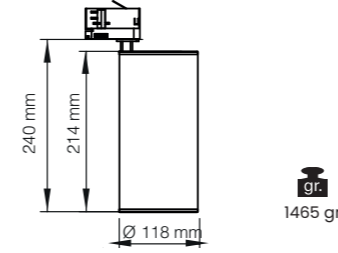

LANZO

Tasarım | Design : by Masialux

LANZO, güçlü ışık performansı ve modern tasarımıyla öne çıkan profesyonel bir ray spot armatürüdür. Esnek yönlendirme yapısı ve optimize edilmiş optik çözümü sayesinde farklı uygulamalarda net ve dengeli aydınlatma sağlar. Dayanıklı gövdesi ve uzun ömürlü yapısıyla LANZO, estetik ve güvenilir bir aydınlatma seçeneği sunar.

LANZO is a professional track spotlight known for its strong light performance and modern design. Its flexible adjustability and optimized optics deliver clear and balanced illumination across various applications. With a durable body and long lifespan, LANZO offers a stylish and dependable lighting solution.

Özellikler | Properties

Gövde | Body	: Alüminyum enjeksiyon gövde | Aluminum injection head
Boyama Tipi | Electrostatic powder coating	: Elektrostatik toz boya | Electrostatic powder coating
Işık Sıcaklığı | Light Temperature	:
IP Koruma Sınıfı | IP Protection Class	: IP 20
Kullanım Şekli | Usage	: Ray Spot | Track Spot

Sertifikalar | Certificates

- . CE
- . PTC
- . ISO 9001
- . SASO
- . 3 Yıl Garanti | 3 Year Warranty

İstek Üzerine | On request

DALI

Made in
Türkiye

LANZO SERİSİ | SERIES MR 1020-118

Teknik Çizim | Technical Drawing