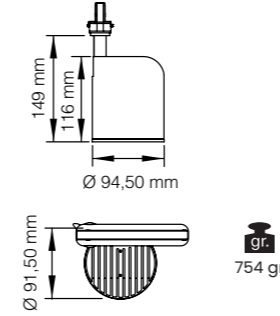

SENITO

Tasarım | Design : by Masialux

SENITO, minimal tasarımı ve yüksek ışık verimliliğiyle öne çıkan profesyonel bir ray spot armatürüdür. Esnek yönlendirme özelliği ve optimize edilmiş optik yapısı sayesinde mekânlarda net, dengeli ve etkili bir aydınlatma sunar. Dayanıklı yapısı ve uzun ömürlü performansı ile SENITO, modern projeler için şık ve güvenilir bir çözümdür.

SENITO is a professional track spotlight distinguished by its minimalist design and high light efficiency. Its flexible adjustability and optimized optics ensure clear and balanced illumination across various interiors. With its durable construction and long-lasting performance, SENITO provides a stylish and dependable solution for modern lighting projects.

Özellikler | Properties

Gövde | Body	: Alüminyum enjeksiyon gövde | Aluminum injection head
Boyama Tipi | Electrostatic powder coating	: Elektrostatik toz boya | Electrostatic powder coating
Işık Sıcaklığı | Light Temperature	:
IP Koruma Sınıfı | IP Protection Class	: IP 20
Kullanım Şekli | Usage	: Ray Spot | Track Spot

Sertifikalar | Certificates

- . CE
- . PTC
- . ISO 9001
- . SASO
- . 3 Yıl Garanti | 3 Year Warranty

Made in
Türkiye

İstek Üzerine | On request

DALI

SENITO SERİSİ | SERIES MR 1030-85

Teknik Çizim | Technical Drawing

Model .2700K	Gerilim Voltage	Aktif Güç Active Power	Işık Akısı Luminous Flux	CRI
MR 1030-85	220 V	15 W	1480 lm	>80
MR 1030-85	220 V	20 W	1928 lm	>80

Model .4000K	Gerilim Voltage	Aktif Güç Active Power	Işık Akısı Luminous Flux	CRI
MR 1030-85	220 V	15 W	1605 lm	>80
MR 1030-85	220 V	20 W	2090 lm	>80

Model .3000K	Gerilim Voltage	Aktif Güç Active Power	Işık Akısı Luminous Flux	CRI
MR 1030-85	220 V	15 W	1553 lm	>80
MR 1030-85	220 V	20 W	2022 lm	>80

Model .6500K	Gerilim Voltage	Aktif Güç Active Power	Işık Akısı Luminous Flux	CRI
MR 1030-85	220 V	15 W	1635 lm	>80
MR 1030-85	220 V	20 W	2130 lm	>80

- Alüminyum gövde ve reflektör
  Aluminium body and reflector
- Şeffaf Difüzör
  Transparent Diffuser
- 24° | 38°
- CRI 80
- CRI 90
- 220-240V
- IP 20
- 3 Yıl
  3 Years
- DALI, Dim Seçeneğiyle
  with DALI, Dim Options
- Gövde Rengi Seçenekleri
  Body Color Options
- Siyah
  Black
- Beyaz
  White
- RAL

*Diğer CRI'lar da mevcuttur, lütfen danışın. | Other CRI available, please consult.

*Katalogta yer alan tüm ölçü ve teknik değerler nominal değerler olup ±%10 tolerans gösterebilir. | All dimensions and technical data provided in the catalogue are nominal values and may vary within a ±10% tolerance.