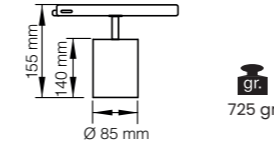

LIMA SERİSİ | SERIES MR 1010-85

Teknik Çizim | Technical Drawing

Model .2700K	Gerilim Voltage	Aktif Güç Active Power	Işık Akısı Luminous Flux	CRI
MR 1010-85	220 V	15 W	1480 lm	>80
MR 1010-85	220 V	20 W	1928 lm	>80

Model .3000K	Gerilim Voltage	Aktif Güç Active Power	Işık Akısı Luminous Flux	CRI
MR 1010-85	220 V	15 W	1553 lm	>80
MR 1010-85	220 V	20 W	2022 lm	>80

Model .4000K	Gerilim Voltage	Aktif Güç Active Power	Işık Akısı Luminous Flux	CRI
MR 1010-85	220 V	15 W	1605 lm	>80
MR 1010-85	220 V	20 W	2090 lm	>80

Model .6500K	Gerilim Voltage	Aktif Güç Active Power	Işık Akısı Luminous Flux	CRI
MR 1010-85	220 V	15 W	1635 lm	>80
MR 1010-85	220 V	20 W	2130 lm	>80

- Alüminyum gövde ve reflektör
  Aluminium body and reflector
- Tamperli Cam
  Tempered Glass
- 15° | 30° | 45°
- CRI 80
- CRI 90
- 220-240V
- IP 20
- 3 Yıl
  3 Years
- DALI, Dim Seçeneğiyle
  with DALI, Dim Options
- Gövde Rengi Seçenekleri
  Body Color Options
- Siyah
  Black
- Beyaz
  White
- RAL

*Diğer CRI'lar da mevcuttur, lütfen danışın. | Other CRI available, please consult.

*Katalogta yer alan tüm ölçü ve teknik değerler nominal değerler olup ±%10 tolerans gösterebilir. | All dimensions and technical data provided in the catalogue are nominal values and may vary within a ±10% tolerance.