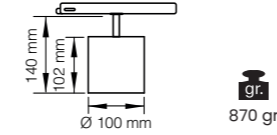

LIMA SERİSİ | SERIES MR 1010-100

Teknik Çizim | Technical Drawing

Model .2700K	Gerilim Voltage	Aktif Güç Active Power	Işık Akısı Luminous Flux	CRI
MR 1010-100	220 V	20 W	1943 lm	>80
MR 1010-100	220 V	27 W	2564 lm	>80

Model .3000K	Gerilim Voltage	Aktif Güç Active Power	Işık Akısı Luminous Flux	CRI
MR 1010-100	220 V	20 W	2039 lm	>80
MR 1010-100	220 V	27 W	2690 lm	>80

Model .4000K	Gerilim Voltage	Aktif Güç Active Power	Işık Akısı Luminous Flux	CRI
MR 1010-100	220 V	20 W	2107 lm	>80
MR 1010-100	220 V	27 W	2780 lm	>80

Model .6500K	Gerilim Voltage	Aktif Güç Active Power	Işık Akısı Luminous Flux	CRI
MR 1010-100	220 V	20 W	2147 lm	>80
MR 1010-100	220 V	27 W	2833 lm	>80

- Alüminyum gövde ve reflektör
  Aluminium body and reflector
- Tamperli Cam
  Tempered Glass
- 15° | 30° | 45°
- CRI 80
- CRI 90
- 220-240V
- IP 20
- 3 Yıl
  3 Years
- DALI, Dim Seçeneğiyle
  with DALI, Dim Options
- Gövde Rengi Seçenekleri
  Body Color Options
- Siyah
  Black
- Beyaz
  White
- RAL

*Diğer CRI'lar da mevcuttur, lütfen danışın. | Other CRI available, please consult.

*Katalogta yer alan tüm ölçü ve teknik değerler nominal değerler olup ±%10 tolerans gösterebilir. | All dimensions and technical data provided in the catalogue are nominal values and may vary within a ±10% tolerance.