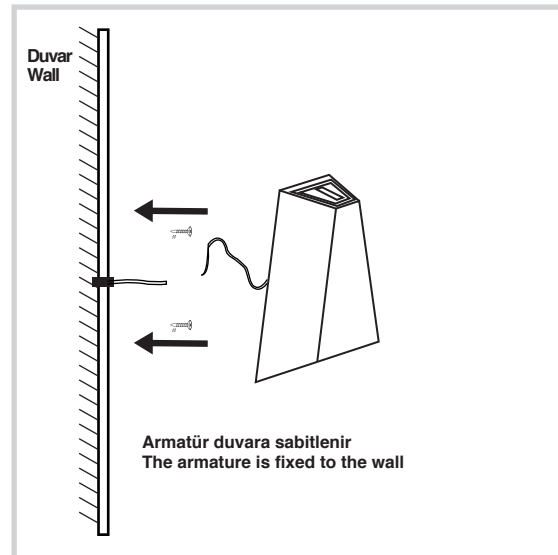

Çift Yönlü Dış Mekan Aplik Armatür İçin Montaj ve Kullanım Kılavuzu

Assembly and Application Manual For Bidirectional Outdoor Sconce Armature

MO 132

masialux
LIGHTING DESIGN

TR www.masialux.com
+90 212 434 00 00

UYARI !!!!

HERHANGİ BİR ÜRÜNÜ VEYA ELEKTRİKLİ AYGITI BAĞLAMADAN VEYA SÖKMEYEN ÖNCE MUTLAKA KAT SİGORTASINI VEYA ANA SİGORTAYI KAPATMAYI UNUTMAYIN VE DOĞRU SİGORTAYI KAPATTIĞINIZDAN EMİN OLUN. Eğer bu ürünün bağlantısını yapabileceğinizden emin değilseniz mutlaka deneyimli bir elektrikçiye başvurun. Elektrik konusu hayati önem taşır.