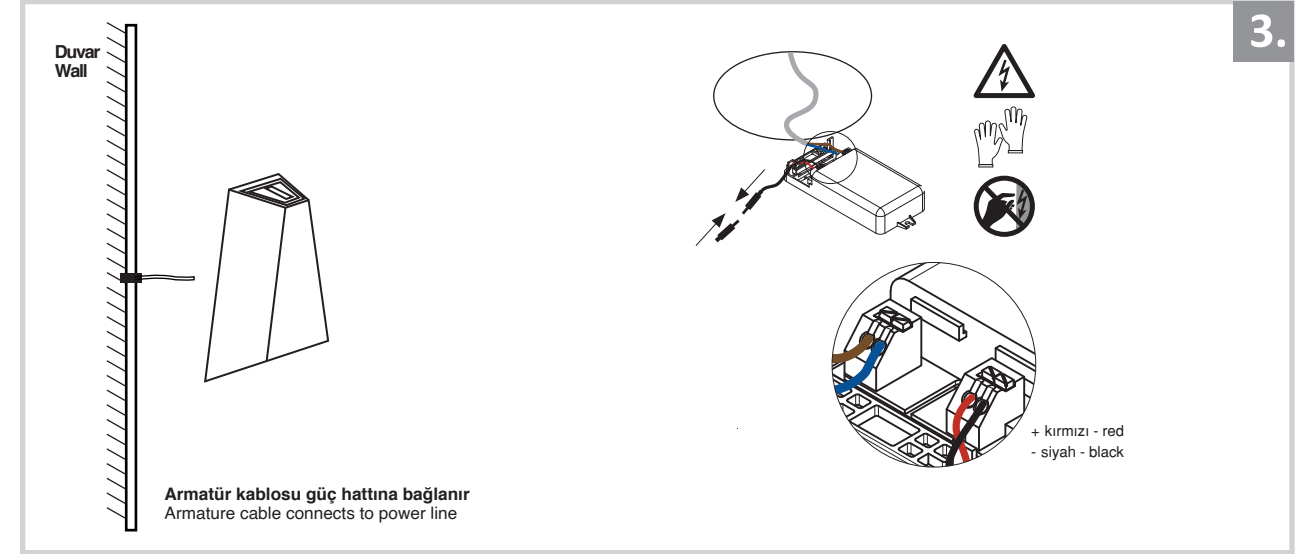

Çift Yönlü Dış Mekan Aplik Armatür İçin Montaj ve Kullanım Kılavuzu

Assembly and Application Manual For Bidirectional Outdoor Sconce Armature

MO 132

masialux
LIGHTING DESIGN

TR www.masialux.com
+90 212 434 00 00

UYARI !!!!

HERHANGİ BİR ÜRÜNÜ VEYA ELEKTRİKLİ AYGITI BAĞLAMADAN VEYA SÖKMEYEN ÖNCE MUTLAKA KAT SİGORTASINI VEYA ANA SİGORTAYI KAPATMAYI UNUTMAYIN VE DOĞRU SİGORTAYI KAPATTIĞINIZDAN EMİN OLUN. Eğer bu ürünün bağlantısını yapabileceğinizden emin değilseniz mutlaka deneyimli bir elektrikçiye başvurun. Elektrik konusu hayati önem taşır.