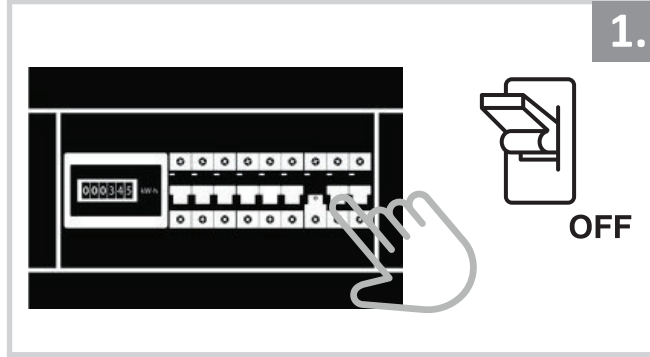

Çift Yönlü Dış Mekan Aplik Armatür İçin Montaj ve Kullanım Kılavuzu

Assembly and Application Manual For Bidirectional Outdoor Sconce Armature

MO 132

masialux
LIGHTING DESIGN

TR www.masialux.com
+90 212 434 00 00

UYARI !!!!

HERHANGİ BİR ÜRÜNÜ VEYA ELEKTRİKLİ AYGITI BAĞLAMADAN VEYA SÖKMEYEN ÖNCE MUTLAKA KAT SİGORTASINI VEYA ANA SİGORTAYI KAPATMAYI UNUTMAYIN VE DOĞRU SİGORTAYI KAPATTIĞINIZDAN EMİN OLUN. Eğer bu ürünün bağlantısını yapabileceğinizden emin değilseniz mutlaka deneyimli bir elektrikçiye başvurun. Elektrik konusu hayati önem taşır.