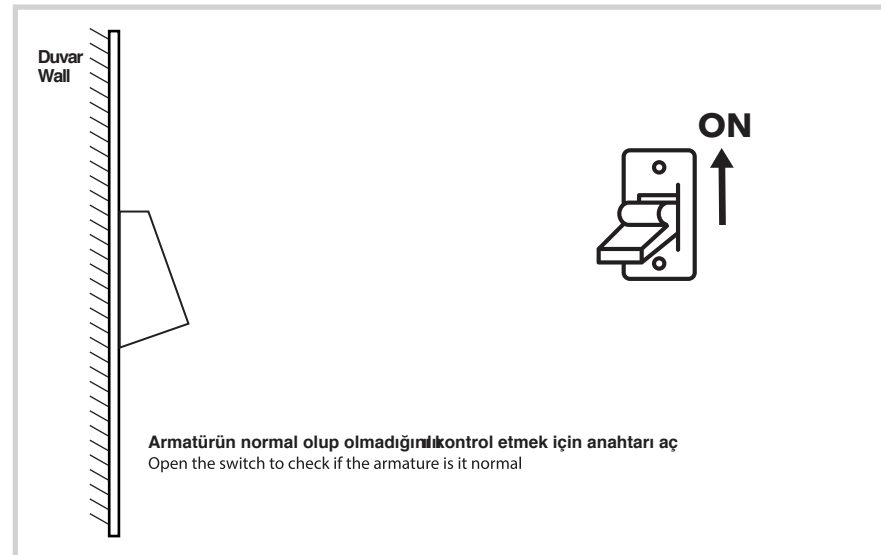

Çift Yönlü Dış Mekan Aplik Armatür İçin Montaj ve Kullanım Kılavuzu

Assembly and Application Manual For Bidirectional Outdoor Sconce Armature

MO 132

masialux
LIGHTING DESIGN

TR www.masialux.com
+90 212 434 00 00