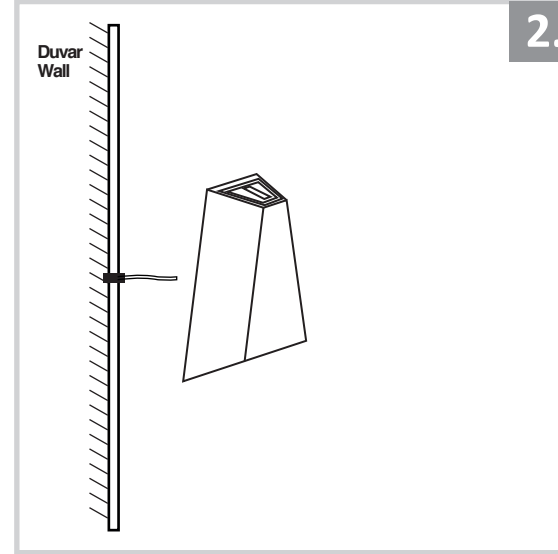

Çift Yönlü Dış Mekan Aplik Armatür İçin Montaj ve Kullanım Kılavuzu

Assembly and Application Manual For Bidirectional Outdoor Sconce Armature

MO 132

masialux
LIGHTING DESIGN

TR www.masialux.com
+90 212 434 00 00