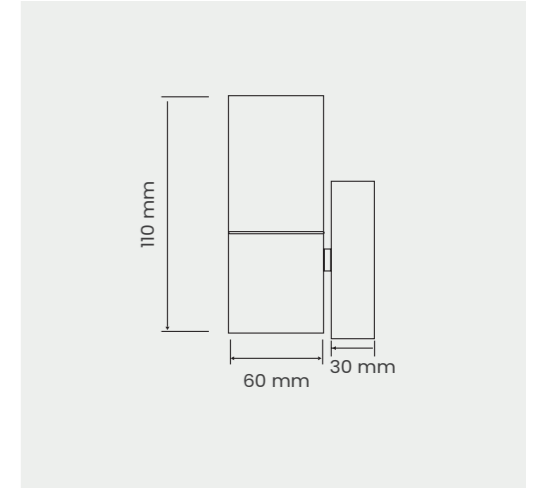

MOSS SERİSİ | SERIES

DUVAR APLİK | APPLIQUE

MO 114

Tasarım | Design : by Masialux

Özellikler | Properties

Gövde Body	: Alüminyum enjeksiyon gövde Aluminum injection head
Işık Sıcaklığı Light Temperature	: 2700 K 3000 K 4000 K 6500 K
IP Koruma Sınıfı IP Protection Class	: IP 44
Kullanım Şekli Usage	: Aplik Applique
Işık Kaynağı Source of Light	: GU Ampul GU 10 Bulb
Duy Tipi Lampholder Type	: GU 10
Montaj Tipi Mounting Type	: Duvar Wall

2700 K | 3000 | 4000 K | 6500 K

IP 44

DALI, Dim Seçeneğiyle
with DALI, Dim Options

Made in
Türkiye

Gövde Rengi Seçenekleri
Body Color Options

Siyah
Black

Beyaz
White

masialux