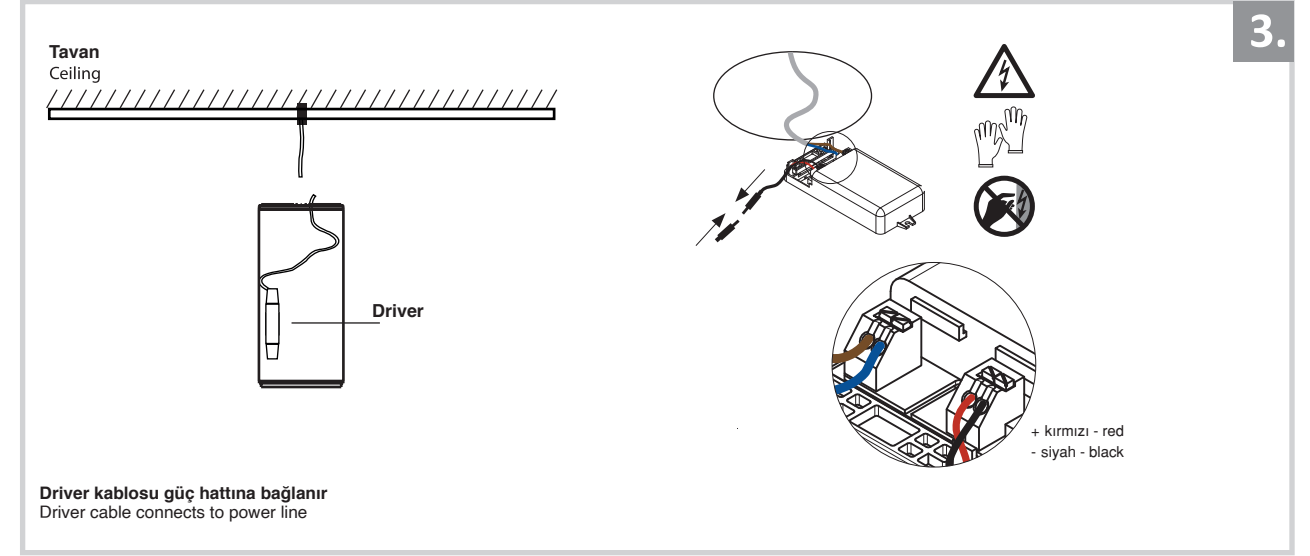

Sıva Üstü Armatür İçin Montaj ve Kullanım Kılavuzu

Assembly and Application Manual For Surface Mounted Armature

MS 1000-85

masialux
LIGHTING DESIGN

TR www.masialux.com
+90 212 434 00 00

UYARI !!!!

HERHANGİ BİR ÜRÜNÜ VEYA ELEKTRİK Lİ AYGITI BAĞLAMADAN VEYA SÖKMEYEN ÖNCE MUTLAKA KAT SİGORTASINI VEYA ANA SİGORTAYI KAPATMAYI UNUTMAYIN VE DOĞRU SİGORTAYI KAPATTIĞINIZDAN EMİN OLUN. Eğer bu ürünün bağlantısını yapabileceğinizden emin değilseniz mutlaka deneyimli bir elektrikçiye başvurun. Elektrik konusu hayatı önem taşır.