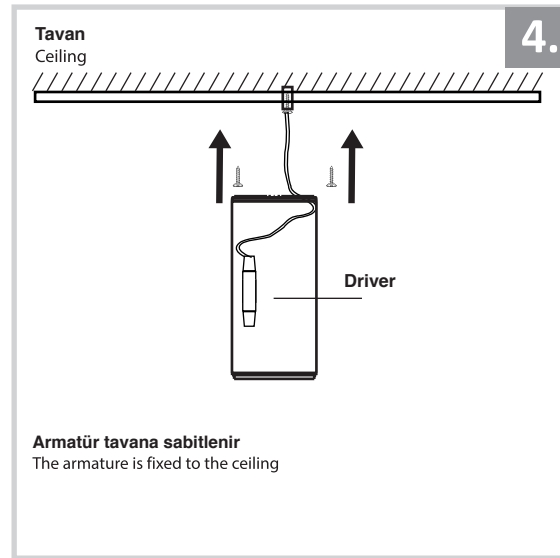

Sıva Üstü Armatür İçin Montaj ve Kullanım Kılavuzu

Assembly and Application Manual For Surface Mounted Armature

MS 1000-85

masialux
LIGHTING DESIGN

TR www.masialux.com
+90 212 434 00 00

UYARI !!!!

HERHANGİ BİR ÜRÜNÜ VEYA ELEKTRİK Lİ AYGITI BAĞLAMADAN VEYA SÖKMEYEN ÖNCE MUTLAKA KAT SİGORTASINI VEYA ANA SİGORTAYI KAPATMAYI UNUTMAYIN VE DOĞRU SİGORTAYI KAPATTIĞINIZDAN EMİN OLUN. Eğer bu ürünün bağlantısını yapabileceğinizden emin değilseniz mutlaka deneyimli bir elektrikçiye başvurun. Elektrik konusu hayatı önem taşır.