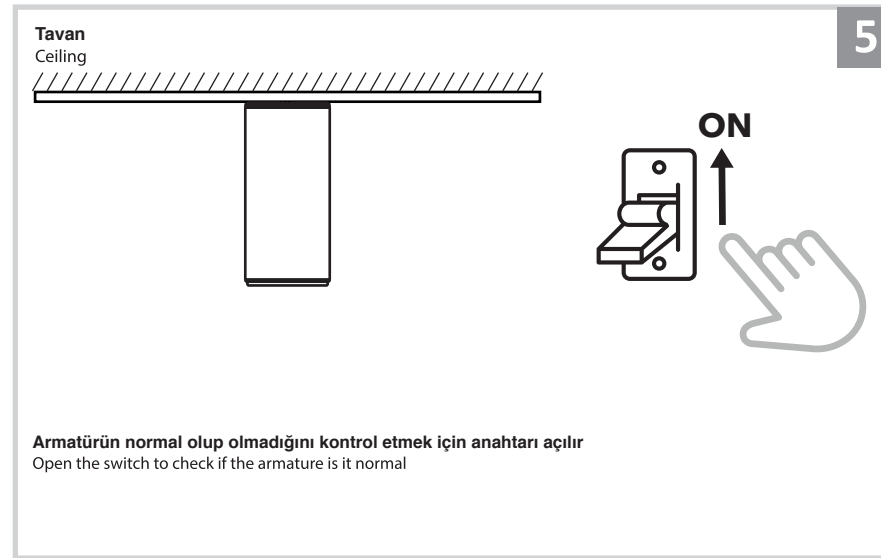

Sıva Üstü Armatür İçin Montaj ve Kullanım Kılavuzu

Assembly and Application Manual For Surface Mounted Armature

MS 1000-85

masialux
LIGHTING DESIGN

TR www.masialux.com
+90 212 434 00 00

UYARI !!!!

HERHANGİ BİR ÜRÜNÜ VEYA ELEKTRİK Lİ AYGITI BAĞLAMADAN VEYA SÖKMEYEN ÖNCE MUTLAKA KAT SİGORTASINI VEYA ANA SİGORTAYI KAPATMAYI UNUTMAYIN VE DOĞRU SİGORTAYI KAPATTIĞINIZDAN EMİN OLUN. Eğer bu ürünün bağlantısını yapabileceğinizden emin değilseniz mutlaka deneyimli bir elektrikçiye başvurun. Elektrik konusu hayatı önem taşır.