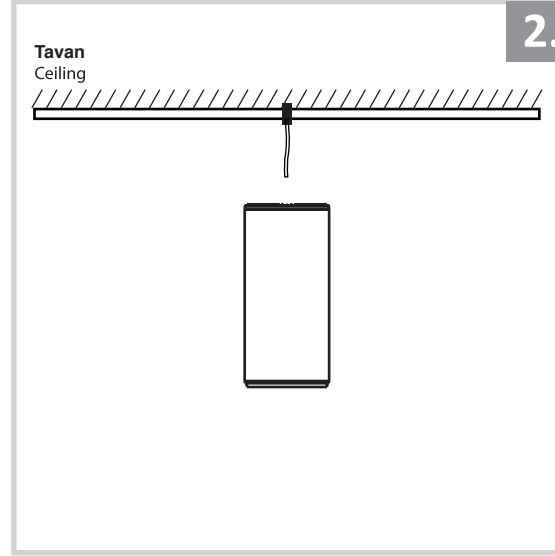

Sıva Üstü Armatür İçin Montaj ve Kullanım Kılavuzu

Assembly and Application Manual For Surface Mounted Armature

MS 1000-85

masialux
LIGHTING DESIGN

TR www.masialux.com
+90 212 434 00 00

UYARI !!!!

HERHANGİ BİR ÜRÜNÜ VEYA ELEKTRİK Lİ AYGITI BAĞLAMADAN VEYA SÖKMEYEN ÖNCE MUTLAKA KAT SİGORTASINI VEYA ANA SİGORTAYI KAPATMAYI UNUTMAYIN VE DOĞRU SİGORTAYI KAPATTIĞINIZDAN EMİN OLUN. Eğer bu ürünün bağlantısını yapabileceğinizden emin değilseniz mutlaka deneyimli bir elektrikçiye başvurun. Elektrik konusu hayatı önem taşır.