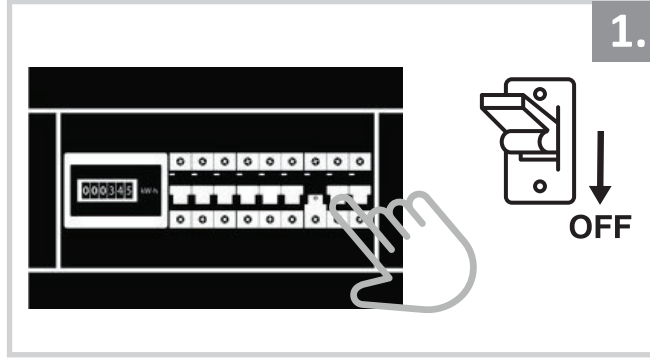

Sıva Üstü Armatür İçin Montaj ve Kullanım Kılavuzu

Assembly and Application Manual For Surface Mounted Armature

MS 1000-85

masialux
LIGHTING DESIGN

TR www.masialux.com
+90 212 434 00 00

UYARI !!!!

HERHANGİ BİR ÜRÜNÜ VEYA ELEKTRİK Lİ AYGITI BAĞLAMADAN VEYA SÖKMEYEN ÖNCE MUTLAKA KAT SİGORTASINI VEYA ANA SİGORTAYI KAPATMAYI UNUTMAYIN VE DOĞRU SİGORTAYI KAPATTIĞINIZDAN EMİN OLUN. Eğer bu ürünün bağlantısını yapabileceğinizden emin değilseniz mutlaka deneyimli bir elektrikçiye başvurun. Elektrik konusu hayatı önem taşır.