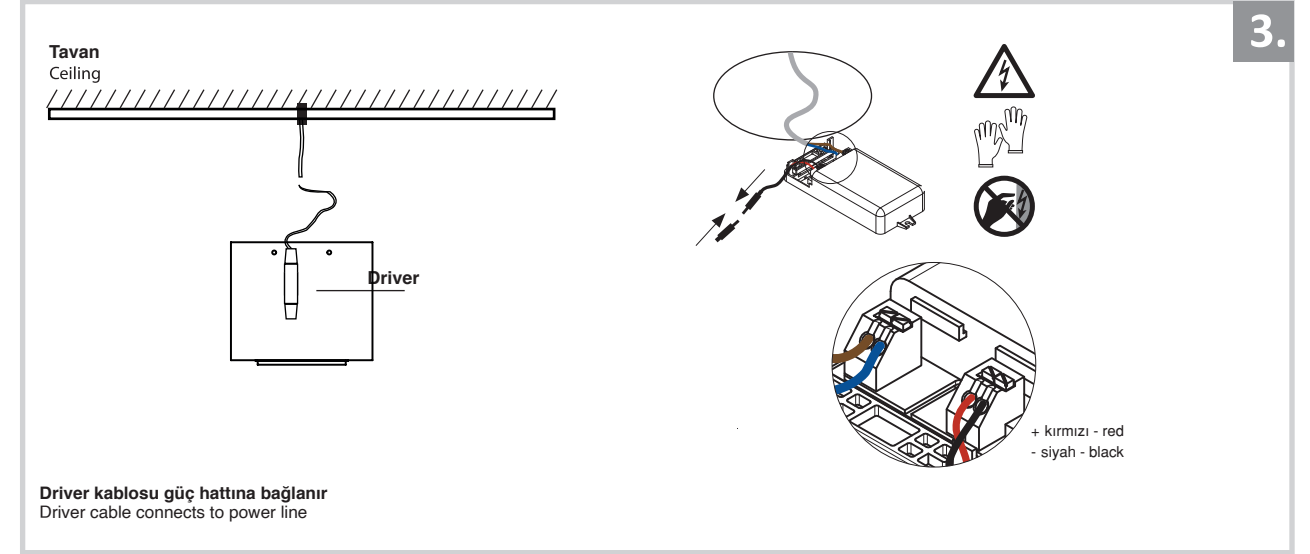

Sıva Üstü Armatür İçin Montaj ve Kullanım Kılavuzu

Assembly and Application Manual For Surface Mounted Armature

MS 612-1-85

masialux
LIGHTING DESIGN

TR www.masialux.com
+90 212 434 00 00

UYARI !!!!

HERHANGİ BİR ÜRÜNÜ VEYA ELEKTRİKLİ AYGITI BAĞLAMADAN VEYA SÖKMEYEN ÖNCE MUTLAKA KAT SİGORTASINI VEYA ANA SİGORTAYI KAPATMAYI UNUTMAYIN VE DOĞRU SİGORTAYI KAPATTIĞINIZDAN EMİN OLUN. Eğer bu ürünün bağlantısını yapabileceğinizden emin değilseniz mutlaka deneyimli bir elektrikçiye başvurun. Elektrik konusu hayatı önem taşır.