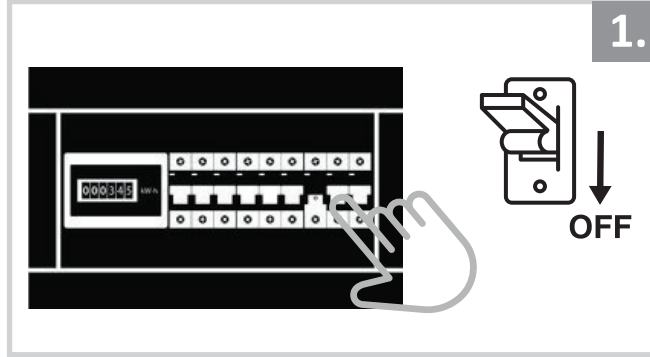

Sıva Üstü Armatür İçin Montaj ve Kullanım Kılavuzu

Assembly and Application Manual For Surface Mounted Armature

MS 612-1-85

masialux
LIGHTING DESIGN

TR www.masialux.com
+90 212 434 00 00

UYARI !!!!

HERHANGİ BİR ÜRÜNÜ VEYA ELEKTRİKLİ AYGITI BAĞLAMADAN VEYA SÖKMEYEN ÖNCE MUTLAKA KAT SİGORTASINI VEYA ANA SİGORTAYI KAPATMAYI UNUTMAYIN VE DOĞRU SİGORTAYI KAPATTIĞINIZDAN EMİN OLUN. Eğer bu ürünün bağlantısını yapabileceğinizden emin değilseniz mutlaka deneyimli bir elektrikçiye başvurun. Elektrik konusu hayatı önem taşır.