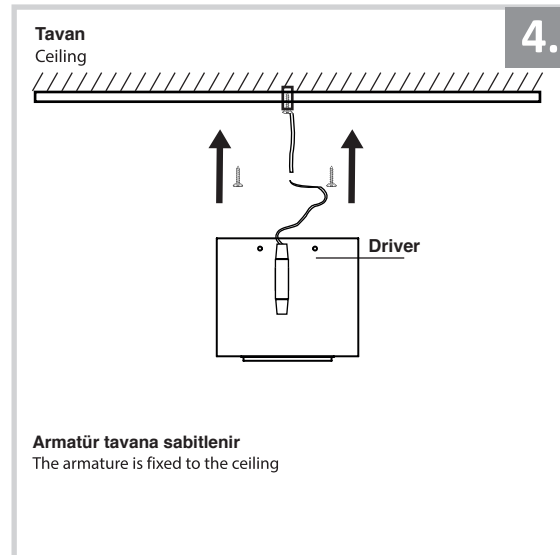

Sıva Üstü Armatür İçin Montaj ve Kullanım Kılavuzu

Assembly and Application Manual For Surface Mounted Armature

MS 612-1-85

masialux
LIGHTING DESIGN

TR www.masialux.com
+90 212 434 00 00

UYARI !!!!

HERHANGİ BİR ÜRÜNÜ VEYA ELEKTRİKLİ AYGITI BAĞLAMADAN VEYA SÖKMEYEN ÖNCE MUTLAKA KAT SİGORTASINI VEYA ANA SİGORTAYI KAPATMAYI UNUTMAYIN VE DOĞRU SİGORTAYI KAPATTIĞINIZDAN EMİN OLUN. Eğer bu ürünün bağlantısını yapabileceğinizden emin değilseniz mutlaka deneyimli bir elektrikçiye başvurun. Elektrik konusu hayatı önem taşır.