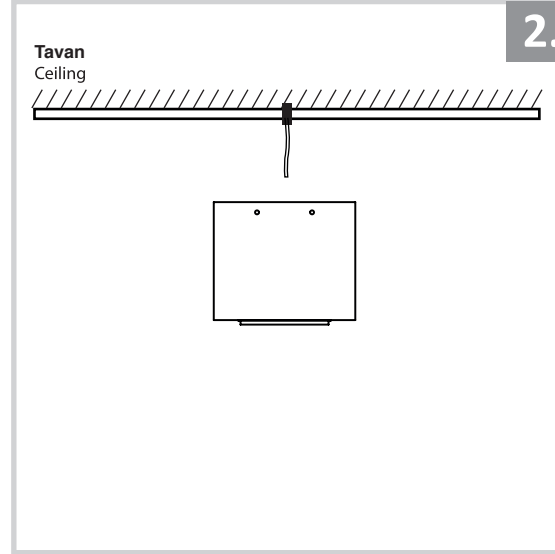

Sıva Üstü Armatür İçin Montaj ve Kullanım Kılavuzu

Assembly and Application Manual For Surface Mounted Armature

MS 612-1-85

masialux
LIGHTING DESIGN

TR www.masialux.com
+90 212 434 00 00

UYARI !!!!

HERHANGİ BİR ÜRÜNÜ VEYA ELEKTRİKLİ AYGITI BAĞLAMADAN VEYA SÖKMEYEN ÖNCE MUTLAKA KAT SİGORTASINI VEYA ANA SİGORTAYI KAPATMAYI UNUTMAYIN VE DOĞRU SİGORTAYI KAPATTIĞINIZDAN EMİN OLUN. Eğer bu ürünün bağlantısını yapabileceğinizden emin değilseniz mutlaka deneyimli bir elektrikçiye başvurun. Elektrik konusu hayatı önem taşır.