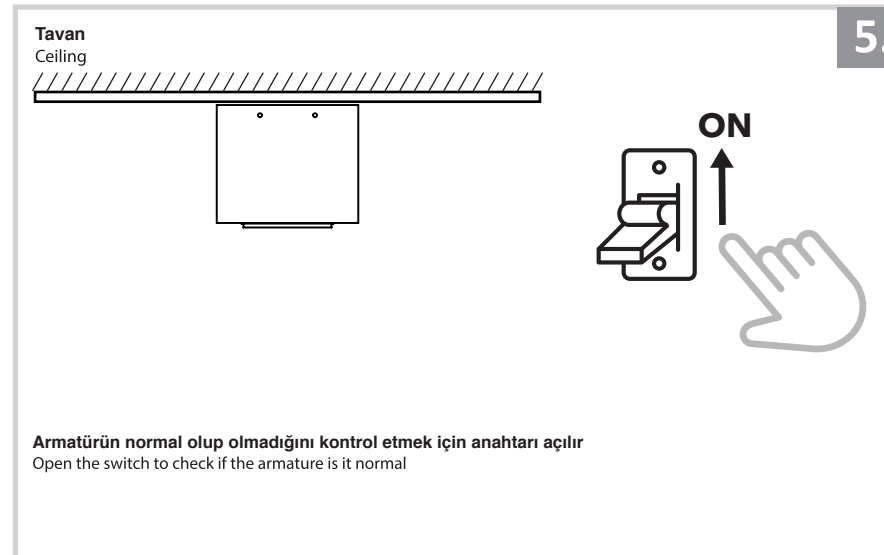

Sıva Üstü Armatür İçin Montaj ve Kullanım Kılavuzu

Assembly and Application Manual For Surface Mounted Armature

MS 612-1-85

masialux
LIGHTING DESIGN

TR www.masialux.com
+90 212 434 00 00

UYARI !!!!

HERHANGİ BİR ÜRÜNÜ VEYA ELEKTRİKLİ AYGITI BAĞLAMADAN VEYA SÖKMEYEN ÖNCE MUTLAKA KAT SİGORTASINI VEYA ANA SİGORTAYI KAPATMAYI UNUTMAYIN VE DOĞRU SİGORTAYI KAPATTIĞINIZDAN EMİN OLUN. Eğer bu ürünün bağlantısını yapabileceğinizden emin değilseniz mutlaka deneyimli bir elektrikçiye başvurun. Elektrik konusu hayatı önem taşır.