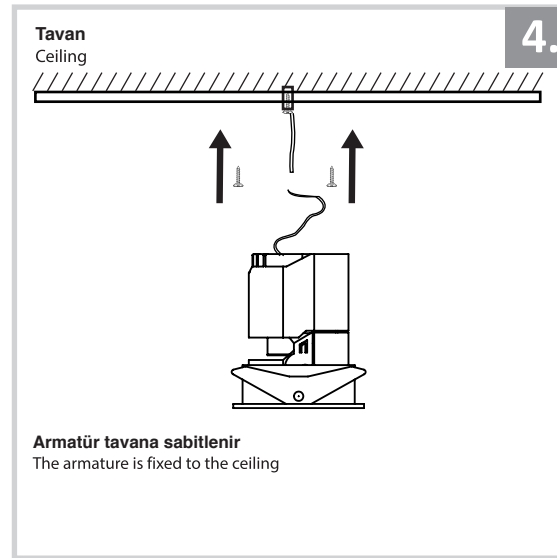

Sıva Altı Armatür İçin Montaj ve Kullanım Kılavuzu

Assembly and Application Manual For Recessed Armature

MD 1001-100

masialux
LIGHTING DESIGN

TR www.masialux.com
+90 212 434 00 00

UYARI !!!!
HERHANGİ BİR ÜRÜNÜ VEYA ELEKTRİKLI AYGITI BAĞLAMADAN VEYA SÖKMEYEN ÖNCE MUTLAKA KAT SİGORTASINI VEYA ANA SİGORTAYI KAPATMAYI UNUTMAYIN VE DOĞRU SİGORTAYI KAPATTIĞINIZDAN EMİN OLUN.
Eğer bu ürünün bağlantısını yapabileceğinizden emin değilseniz mutlaka deneyimli bir elektrikçiye başvurun. Elektrik konusu hayati önem taşır.