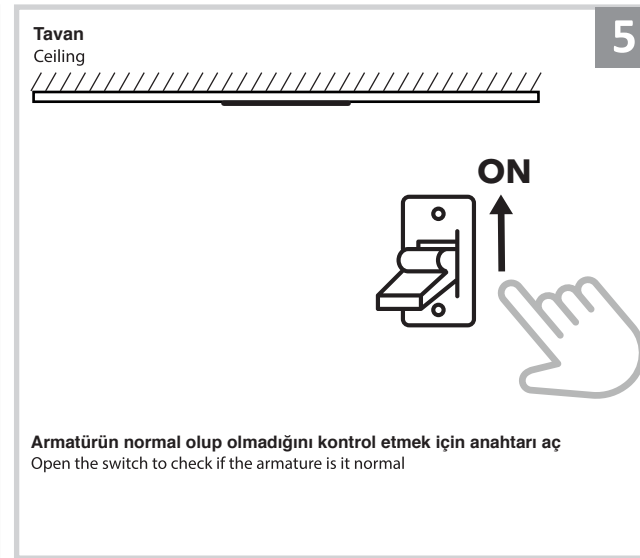

Sıva Altı Armatür İçin Montaj ve Kullanım Kılavuzu

Assembly and Application Manual For Recessed Armature

MD 1001-100

masialux
LIGHTING DESIGN

TR www.masialux.com
+90 212 434 00 00

UYARI !!!!
HERHANGİ BİR ÜRÜNÜ VEYA ELEKTRİKLI AYGITI BAĞLAMADAN VEYA SÖKMEYEN ÖNCE MUTLAKA KAT SİGORTASINI VEYA ANA SİGORTAYI KAPATMAYI UNUTMAYIN VE DOĞRU SİGORTAYI KAPATTIĞINIZDAN EMİN OLUN.
Eğer bu ürünün bağlantısını yapabileceğinizden emin değilseniz mutlaka deneyimli bir elektrikçiye başvurun. Elektrik konusu hayati önem taşır.