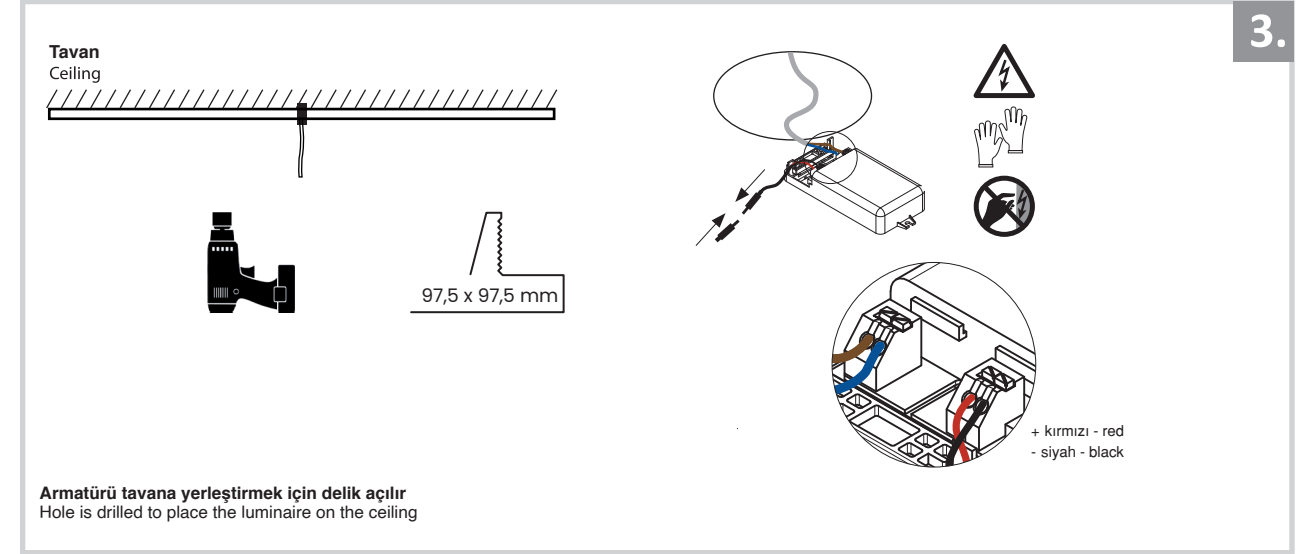

Sıva Altı Armatür İçin Montaj ve Kullanım Kılavuzu

Assembly and Application Manual For Recessed Armature

MD 1001-100

masialux
LIGHTING DESIGN

TR www.masialux.com
+90 212 434 00 00

UYARI !!!!
HERHANGİ BİR ÜRÜNÜ VEYA ELEKTRİKLI AYGITI BAĞLAMADAN VEYA SÖKMEYEN ÖNCE MUTLAKA KAT SİGORTASINI VEYA ANA SİGORTAYI KAPATMAYI UNUTMAYIN VE DOĞRU SİGORTAYI KAPATTIĞINIZDAN EMİN OLUN.
Eğer bu ürünün bağlantısını yapabileceğinizden emin değilseniz mutlaka deneyimli bir elektrikçiye başvurun. Elektrik konusu hayati önem taşır.