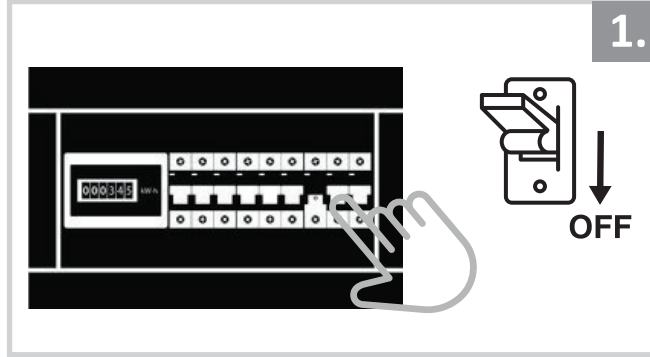

Sıva Altı Armatür İçin Montaj ve Kullanım Kılavuzu

Assembly and Application Manual For Recessed Armature

MD 1001-100

masialux
LIGHTING DESIGN

TR www.masialux.com
+90 212 434 00 00

UYARI !!!!
HERHANGİ BİR ÜRÜNÜ VEYA ELEKTRİKLI AYGITI BAĞLAMADAN VEYA SÖKMEYEN ÖNCE MUTLAKA KAT SİGORTASINI VEYA ANA SİGORTAYI KAPATMAYI UNUTMAYIN VE DOĞRU SİGORTAYI KAPATTIĞINIZDAN EMİN OLUN.
Eğer bu ürünün bağlantısını yapabileceğinizden emin değilseniz mutlaka deneyimli bir elektrikçiye başvurun. Elektrik konusu hayati önem taşır.