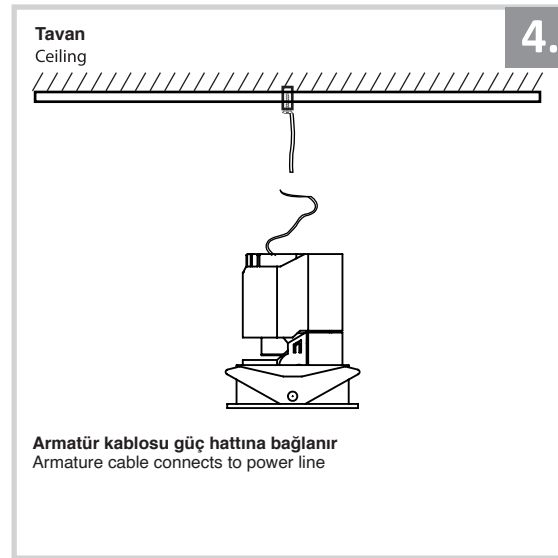

Sıva Altı Armatür İçin Montaj ve Kullanım Kılavuzu

Assembly and Application Manual For Recessed Armature

MD 1001-100

masialux
LIGHTING DESIGN

TR www.masialux.com
+90 212 434 00 00

UYARI !!!!
HERHANGİ BİR ÜRÜNÜ VEYA ELEKTRİKLI AYGITI BAĞLAMADAN VEYA SÖKMEYEN ÖNCE MUTLAKA KAT SİGORTASINI VEYA ANA SİGORTAYI KAPATMAYI UNUTMAYIN VE DOĞRU SİGORTAYI KAPATTIĞINIZDAN EMİN OLUN.
Eğer bu ürünün bağlantısını yapabileceğinizden emin değilseniz mutlaka deneyimli bir elektrikçiye başvurun. Elektrik konusu hayati önem taşır.