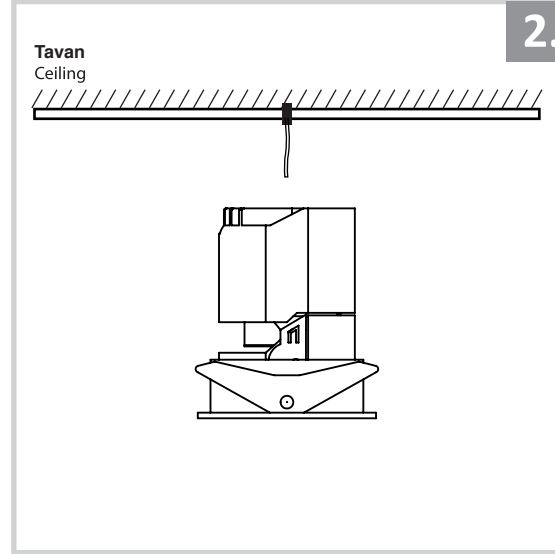

Sıva Altı Armatür İçin Montaj ve Kullanım Kılavuzu

Assembly and Application Manual For Recessed Armature

MD 1001-100

masialux
LIGHTING DESIGN

TR www.masialux.com
+90 212 434 00 00

UYARI !!!!
HERHANGİ BİR ÜRÜNÜ VEYA ELEKTRİKLI AYGITI BAĞLAMADAN VEYA SÖKMEYEN ÖNCE MUTLAKA KAT SİGORTASINI VEYA ANA SİGORTAYI KAPATMAYI UNUTMAYIN VE DOĞRU SİGORTAYI KAPATTIĞINIZDAN EMİN OLUN.
Eğer bu ürünün bağlantısını yapabileceğinizden emin değilseniz mutlaka deneyimli bir elektrikçiye başvurun. Elektrik konusu hayati önem taşır.