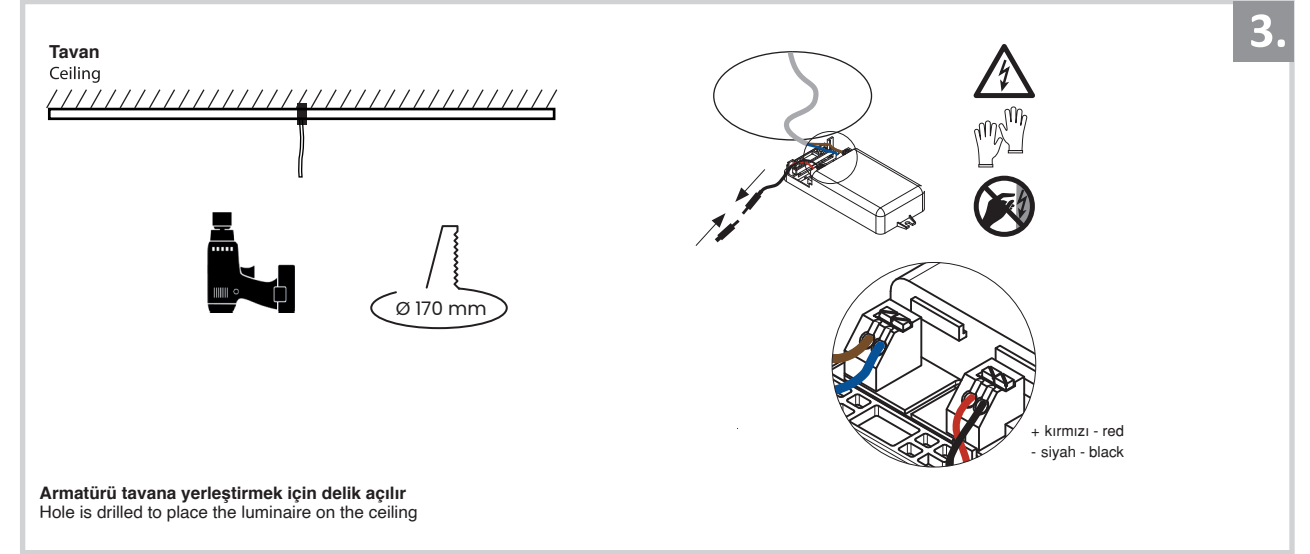

Sıva Altı Armatür İçin Montaj ve Kullanım Kılavuzu

Assembly and Application Manual For Recessed Armature

MD 801-190

masialux
LIGHTING DESIGN

TR www.masialux.com
+90 212 434 00 00

UYARI !!!!
HERHANGİ BİR ÜRÜNÜ VEYA ELEKTRİKLİ AYGITI BAĞLAMADAN VEYA SÖKMEYEN ÖNCE MUTLAKA KAT SİGORTASINI VEYA ANA SİGORTAYI KAPATMAYI UNUTMAYIN VE DOĞRU SİGORTAYI KAPATTIĞINIZDAN EMİN OLUN.
Eğer bu ürünün bağlantısını yapabileceğinizden emin değilseniz mutlaka deneyimli bir elektrikçiye başvurun. Elektrik konusu hayati önem taşır.