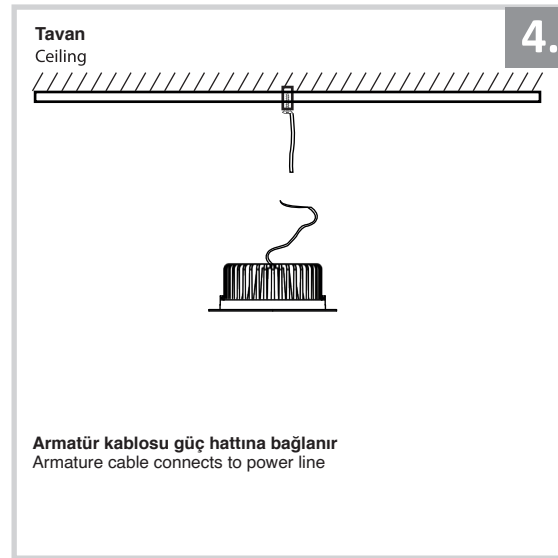

Sıva Altı Armatür İçin Montaj ve Kullanım Kılavuzu

Assembly and Application Manual For Recessed Armature

MD 801-190

masialux
LIGHTING DESIGN

TR www.masialux.com
+90 212 434 00 00

UYARI !!!!
HERHANGİ BİR ÜRÜNÜ VEYA ELEKTRİKLİ AYGITI BAĞLAMADAN VEYA SÖKMEYEN ÖNCE MUTLAKA KAT SİGORTASINI VEYA ANA SİGORTAYI KAPATMAYI UNUTMAYIN VE DOĞRU SİGORTAYI KAPATTIĞINIZDAN EMİN OLUN.
Eğer bu ürünün bağlantısını yapabileceğinizden emin değilseniz mutlaka deneyimli bir elektrikçiye başvurun. Elektrik konusu hayati önem taşır.

WARNING !!!!
WITHOUT CONNECTING ANY PRODUCT OR ELECTRICALLY EQUIPMENT OR DO NOT ALWAYS CLOSE FLOOR INSURANCE OR MAIN INSURANCE BEFORE YOU REMOVE DO NOT REMEMBER AND MAKE SURE YOU FOLLOW YOUR FIRST INSURANCE.
If you are not sure that you can connect this product, Please contact the electrician. Electricity is of vital importance.