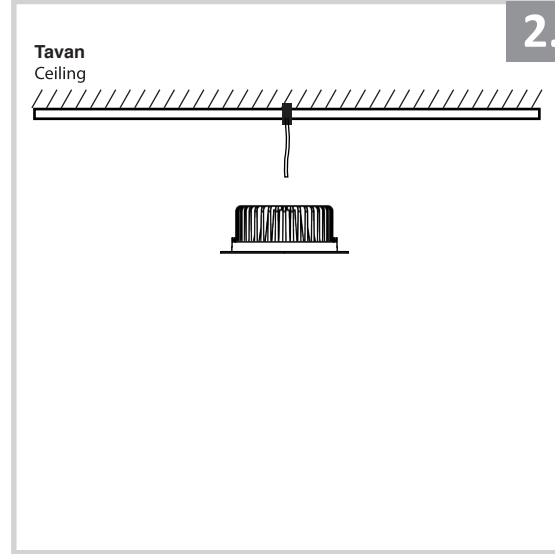

Sıva Altı Armatür İçin Montaj ve Kullanım Kılavuzu

Assembly and Application Manual For Recessed Armature

MD 801-190

masialux
LIGHTING DESIGN

TR www.masialux.com
+90 212 434 00 00

UYARI !!!!
HERHANGİ BİR ÜRÜNÜ VEYA ELEKTRİKLİ AYGITI BAĞLAMADAN VEYA SÖKMEYEN ÖNCE MUTLAKA KAT SİGORTASINI VEYA ANA SİGORTAYI KAPATMAYI UNUTMAYIN VE DOĞRU SİGORTAYI KAPATTIĞINIZDAN EMİN OLUN.
Eğer bu ürünün bağlantısını yapabileceğinizden emin değilseniz mutlaka deneyimli bir elektrikçiye başvurun. Elektrik konusu hayati önem taşır.