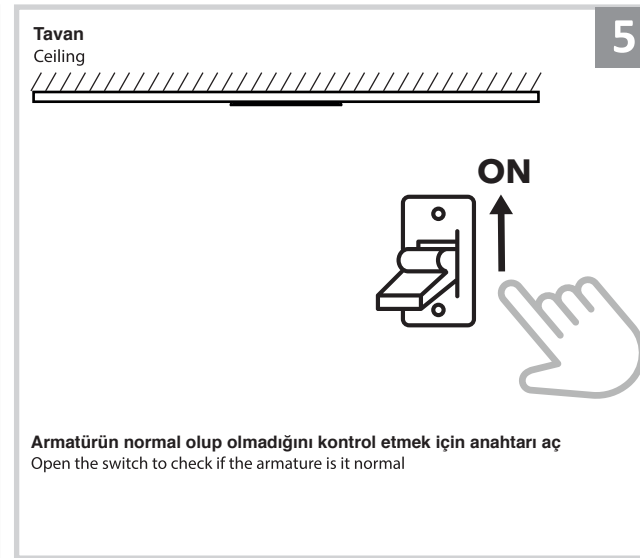

Sıva Altı Armatür İçin Montaj ve Kullanım Kılavuzu

Assembly and Application Manual For Recessed Armature

MD 801-190

masialux
LIGHTING DESIGN

TR www.masialux.com
+90 212 434 00 00

UYARI !!!!
HERHANGİ BİR ÜRÜNÜ VEYA ELEKTRİKLİ AYGITI BAĞLAMADAN VEYA SÖKMEYEN ÖNCE MUTLAKA KAT SİGORTASINI VEYA ANA SİGORTAYI KAPATMAYI UNUTMAYIN VE DOĞRU SİGORTAYI KAPATTIĞINIZDAN EMİN OLUN.
Eğer bu ürünün bağlantısını yapabileceğinizden emin değilseniz mutlaka deneyimli bir elektrikçiye başvurun. Elektrik konusu hayati önem taşır.