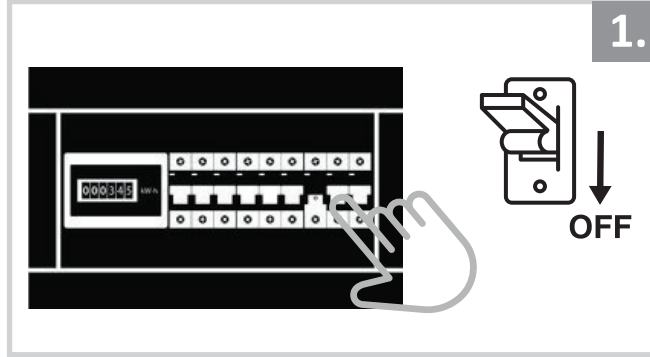

Sıva Altı Armatür İçin Montaj ve Kullanım Kılavuzu

Assembly and Application Manual For Recessed Armature

MD 801-190

masialux
LIGHTING DESIGN

TR www.masialux.com
+90 212 434 00 00

UYARI !!!!
HERHANGİ BİR ÜRÜNÜ VEYA ELEKTRİKLİ AYGITI BAĞLAMADAN VEYA SÖKMEYEN ÖNCE MUTLAKA KAT SİGORTASINI VEYA ANA SİGORTAYI KAPATMAYI UNUTMAYIN VE DOĞRU SİGORTAYI KAPATTIĞINIZDAN EMİN OLUN.
Eğer bu ürünün bağlantısını yapabileceğinizden emin değilseniz mutlaka deneyimli bir elektrikçiye başvurun. Elektrik konusu hayati önem taşır.