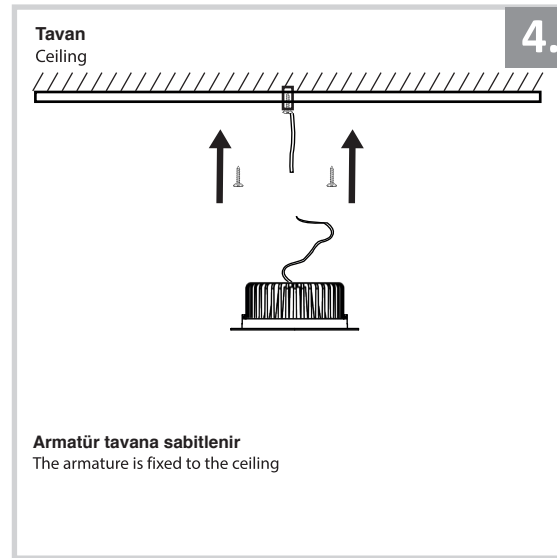

Sıva Altı Armatür İçin Montaj ve Kullanım Kılavuzu

Assembly and Application Manual For Recessed Armature

MD 801-190

masialux
LIGHTING DESIGN

TR www.masialux.com
+90 212 434 00 00

UYARI !!!!
HERHANGİ BİR ÜRÜNÜ VEYA ELEKTRİKLİ AYGITI BAĞLAMADAN VEYA SÖKMEYEN ÖNCE MUTLAKA KAT SİGORTASINI VEYA ANA SİGORTAYI KAPATMAYI UNUTMAYIN VE DOĞRU SİGORTAYI KAPATTIĞINIZDAN EMİN OLUN.
Eğer bu ürünün bağlantısını yapabileceğinizden emin değilseniz mutlaka deneyimli bir elektrikçiye başvurun. Elektrik konusu hayati önem taşır.

WARNING !!!!
WITHOUT CONNECTING ANY PRODUCT OR ELECTRICALLY EQUIPMENT OR DO NOT ALWAYS CLOSE FLOOR INSURANCE OR MAIN INSURANCE BEFORE YOU REMOVE DO NOT REMEMBER AND MAKE SURE YOU FOLLOW YOUR FIRST INSURANCE.
If you are not sure that you can connect this product, Please contact the electrician. Electricity is of vital importance.