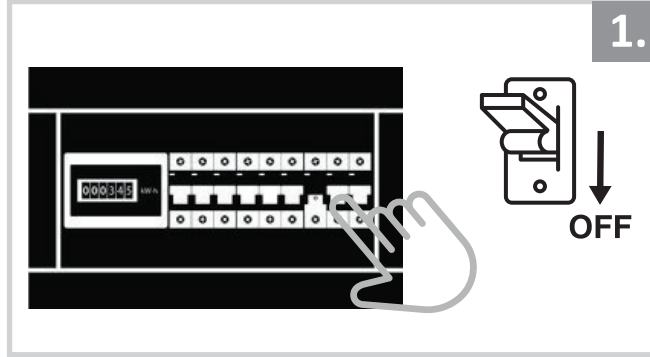

Sıva Altı Armatür İçin Montaj ve Kullanım Kılavuzu

Assembly and Application Manual For Recessed Armature

MD 617-1

masialux
LIGHTING DESIGN

TR www.masialux.com
+90 212 434 00 00

UYARI !!!!
HERHANGİ BİR ÜRÜNÜ VEYA ELEKTRİKLİ AYGITI BAĞLAMADAN VEYA SÖKMEYEN ÖNCE MUTLAKA KAT SİGORTASINI VEYA ANA SİGORTAYI KAPATMAYI UNUTMAYIN VE DOĞRU SİGORTAYI KAPATTIĞINIZDAN EMİN OLUN.
Eğer bu ürünün bağlantısını yapabileceğinizden emin değilseniz mutlaka deneyimli bir elektrikçiye başvurun. Elektrik konusu hayati önem taşır.