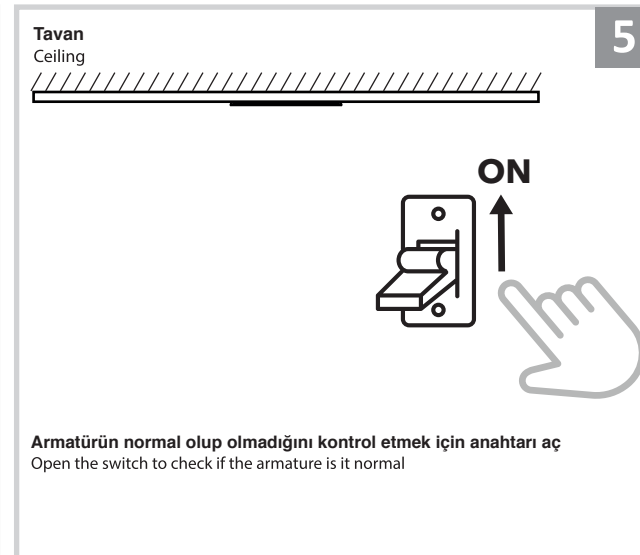

Sıva Altı Armatür İçin Montaj ve Kullanım Kılavuzu

Assembly and Application Manual For Recessed Armature

MD 617-1

masialux
LIGHTING DESIGN

TR www.masialux.com
+90 212 434 00 00

UYARI !!!!
HERHANGİ BİR ÜRÜNÜ VEYA ELEKTRİKLİ AYGITI BAĞLAMADAN VEYA SÖKMEYEN ÖNCE MUTLAKA KAT SİGORTASINI VEYA ANA SİGORTAYI KAPATMAYI UNUTMAYIN VE DOĞRU SİGORTAYI KAPATTIĞINIZDAN EMİN OLUN.
Eğer bu ürünün bağlantısını yapabileceğinizden emin değilseniz mutlaka deneyimli bir elektrikçiye başvurun. Elektrik konusu hayati önem taşır.