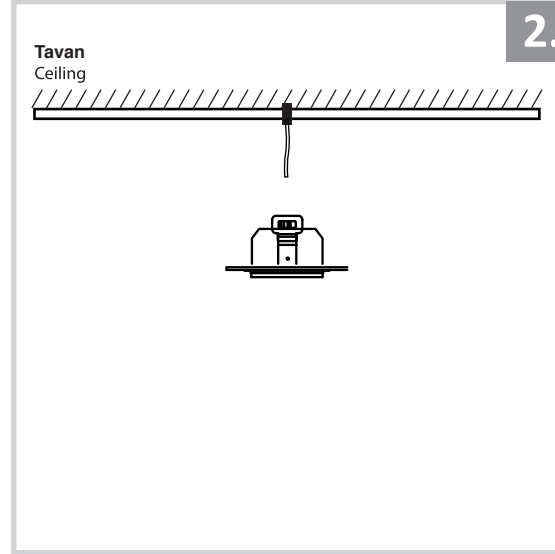

Sıva Altı Armatür İçin Montaj ve Kullanım Kılavuzu

Assembly and Application Manual For Recessed Armature

MD 617-1

masialux
LIGHTING DESIGN

TR www.masialux.com
+90 212 434 00 00

UYARI !!!!
HERHANGİ BİR ÜRÜNÜ VEYA ELEKTRİKLİ AYGITI BAĞLAMADAN VEYA SÖKMEYEN ÖNCE MUTLAKA KAT SİGORTASINI VEYA ANA SİGORTAYI KAPATMAYI UNUTMAYIN VE DOĞRU SİGORTAYI KAPATTIĞINIZDAN EMİN OLUN.
Eğer bu ürünün bağlantısını yapabileceğinizden emin değilseniz mutlaka deneyimli bir elektrikçiye başvurun. Elektrik konusu hayati önem taşır.