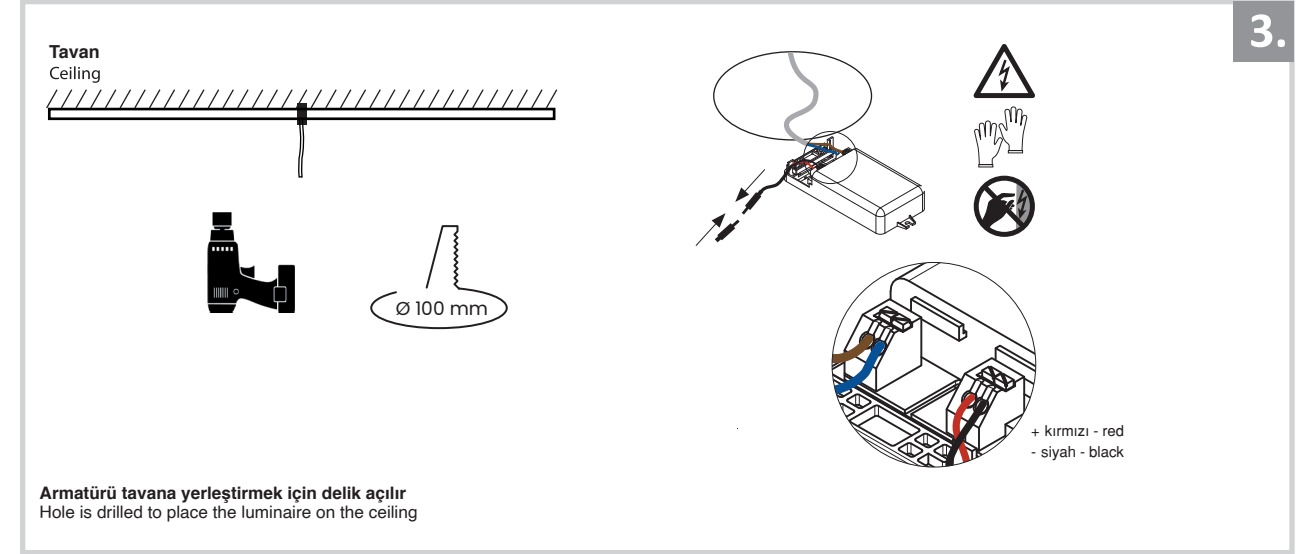

Sıva Altı Armatür İçin Montaj ve Kullanım Kılavuzu

Assembly and Application Manual For Recessed Armature

MD 617-1

masialux
LIGHTING DESIGN

TR www.masialux.com
+90 212 434 00 00

UYARI !!!!
HERHANGİ BİR ÜRÜNÜ VEYA ELEKTRİKLİ AYGITI BAĞLAMADAN VEYA SÖKMEYEN ÖNCE MUTLAKA KAT SİGORTASINI VEYA ANA SİGORTAYI KAPATMAYI UNUTMAYIN VE DOĞRU SİGORTAYI KAPATTIĞINIZDAN EMİN OLUN.
Eğer bu ürünün bağlantısını yapabileceğinizden emin değilseniz mutlaka deneyimli bir elektrikçiye başvurun. Elektrik konusu hayati önem taşır.