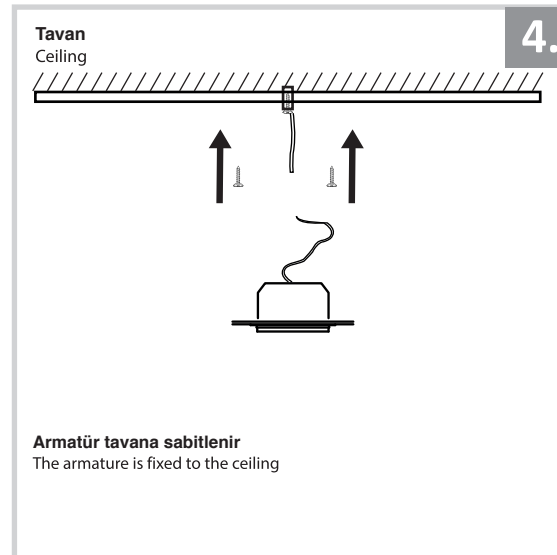

Sıva Altı Armatür İçin Montaj ve Kullanım Kılavuzu

Assembly and Application Manual For Recessed Armature

MD 617-1

masialux
LIGHTING DESIGN

TR www.masialux.com
+90 212 434 00 00

UYARI !!!!
HERHANGİ BİR ÜRÜNÜ VEYA ELEKTRİKLİ AYGITI BAĞLAMADAN VEYA SÖKMEYEN ÖNCE MUTLAKA KAT SİGORTASINI VEYA ANA SİGORTAYI KAPATMAYI UNUTMAYIN VE DOĞRU SİGORTAYI KAPATTIĞINIZDAN EMİN OLUN.
Eğer bu ürünün bağlantısını yapabileceğinizden emin değilseniz mutlaka deneyimli bir elektrikçiye başvurun. Elektrik konusu hayati önem taşır.

WARNING !!!!
WITHOUT CONNECTING ANY PRODUCT OR ELECTRICALLY EQUIPMENT OR DO NOT ALWAYS CLOSE FLOOR INSURANCE OR MAIN INSURANCE BEFORE YOU REMOVE DO NOT REMEMBER AND MAKE SURE YOU FOLLOW YOUR FIRST INSURANCE.
If you are not sure that you can connect this product, Please contact the electrician. Electricity is of vital importance.