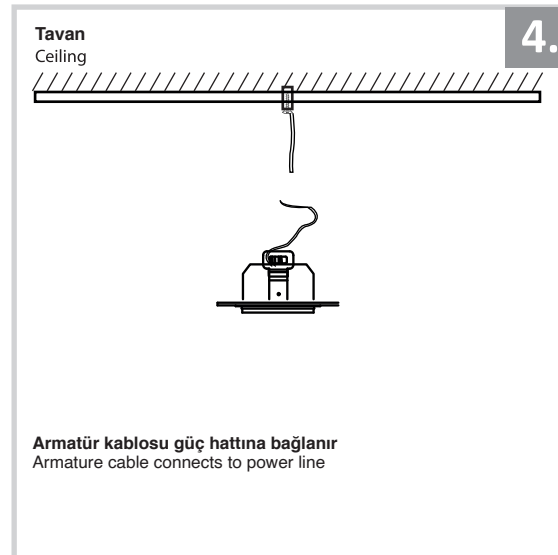

Sıva Altı Armatür İçin Montaj ve Kullanım Kılavuzu

Assembly and Application Manual For Recessed Armature

MD 617-1

masialux
LIGHTING DESIGN

TR www.masialux.com
+90 212 434 00 00

UYARI !!!!
HERHANGİ BİR ÜRÜNÜ VEYA ELEKTRİKLİ AYGITI BAĞLAMADAN VEYA SÖKMEYEN ÖNCE MUTLAKA KAT SİGORTASINI VEYA ANA SİGORTAYI KAPATMAYI UNUTMAYIN VE DOĞRU SİGORTAYI KAPATTIĞINIZDAN EMİN OLUN.
Eğer bu ürünün bağlantısını yapabileceğinizden emin değilseniz mutlaka deneyimli bir elektrikçiye başvurun. Elektrik konusu hayati önem taşır.

WARNING !!!!
WITHOUT CONNECTING ANY PRODUCT OR ELECTRICALLY EQUIPMENT OR DO NOT ALWAYS CLOSE FLOOR INSURANCE OR MAIN INSURANCE BEFORE YOU REMOVE DO NOT REMEMBER AND MAKE SURE YOU FOLLOW YOUR FIRST INSURANCE.
If you are not sure that you can connect this product, Please contact the electrician. Electricity is of vital importance.