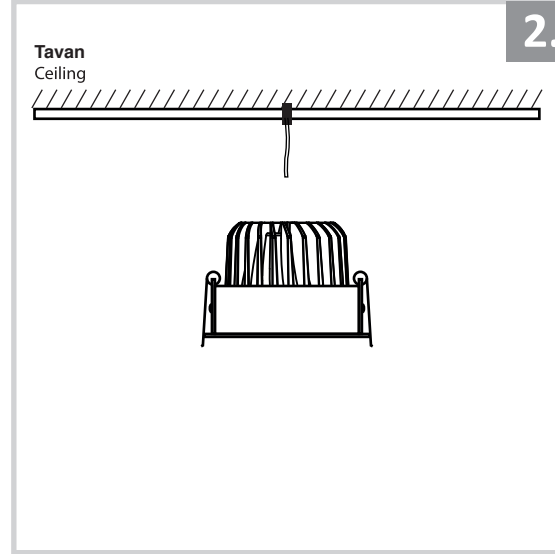

Sıva Altı Armatür İçin Montaj ve Kullanım Kılavuzu

Assembly and Application Manual For Recessed Armature

MD 104

masialux
LIGHTING DESIGN

TR www.masialux.com
+90 212 434 00 00

UYARI !!!!
HERHANGİ BİR ÜRÜNÜ VEYA ELEKTRİKLİ AYGITI BAĞLAMADAN VEYA SÖKMEYEN ÖNCE MUTLAKA KAT SİGORTASINI VEYA ANA SİGORTAYI KAPATMAYI UNUTMAYIN VE DOĞRU SİGORTAYI KAPATTIĞINIZDAN EMİN OLUN.
Eğer bu ürünün bağlantısını yapabileceğinizden emin değilseniz mutlaka deneyimli bir elektrikçiye başvurun. Elektrik konusu hayati önem taşır.