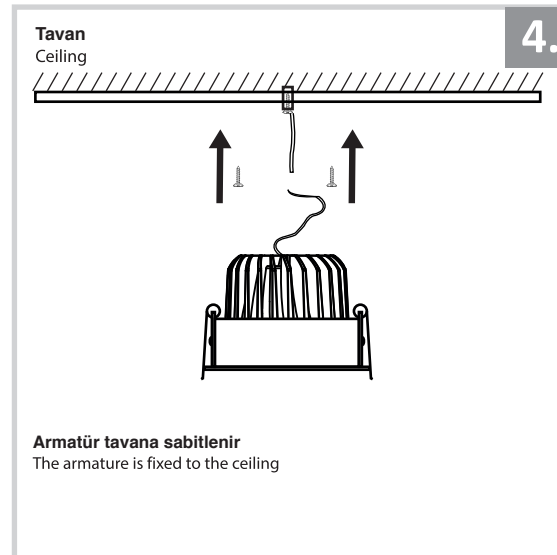

Sıva Altı Armatür İçin Montaj ve Kullanım Kılavuzu

Assembly and Application Manual For Recessed Armature

MD 104

masialux
LIGHTING DESIGN

TR www.masialux.com
+90 212 434 00 00

UYARI !!!!
HERHANGİ BİR ÜRÜNÜ VEYA ELEKTRİKLİ AYGITI BAĞLAMADAN VEYA SÖKMEYEN ÖNCE MUTLAKA KAT SİGORTASINI VEYA ANA SİGORTAYI KAPATMAYI UNUTMAYIN VE DOĞRU SİGORTAYI KAPATTIĞINIZDAN EMİN OLUN.
Eğer bu ürünün bağlantısını yapabileceğinizden emin değilseniz mutlaka deneyimli bir elektrikçiye başvurun. Elektrik konusu hayati önem taşır.

WARNING !!!!
WITHOUT CONNECTING ANY PRODUCT OR ELECTRICALLY EQUIPMENT OR DO NOT ALWAYS CLOSE FLOOR INSURANCE OR MAIN INSURANCE BEFORE YOU REMOVE DO NOT REMEMBER AND MAKE SURE YOU FOLLOW YOUR FIRST INSURANCE.
If you are not sure that you can connect this product, Please contact the electrician. Electricity is of vital importance.