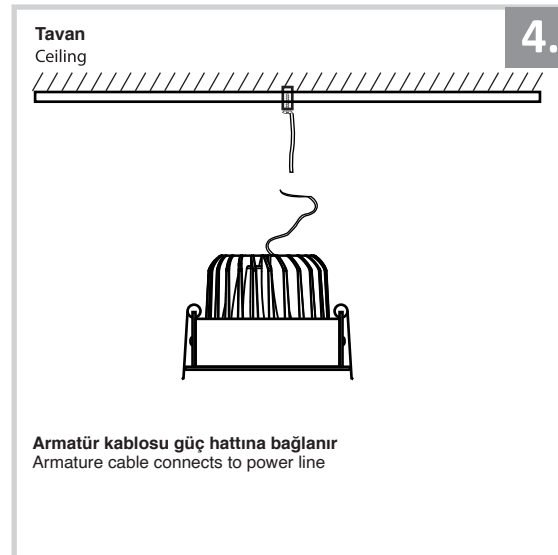

Sıva Altı Armatür İçin Montaj ve Kullanım Kılavuzu

Assembly and Application Manual For Recessed Armature

MD 104

masialux
LIGHTING DESIGN

TR www.masialux.com
+90 212 434 00 00

UYARI !!!!
HERHANGİ BİR ÜRÜNÜ VEYA ELEKTRİKLİ AYGITI BAĞLAMADAN VEYA SÖKMEYEN ÖNCE MUTLAKA KAT SİGORTASINI VEYA ANA SİGORTAYI KAPATMAYI UNUTMAYIN VE DOĞRU SİGORTAYI KAPATTIĞINIZDAN EMİN OLUN.
Eğer bu ürünün bağlantısını yapabileceğinizden emin değilseniz mutlaka deneyimli bir elektrikçiye başvurun. Elektrik konusu hayati önem taşır.