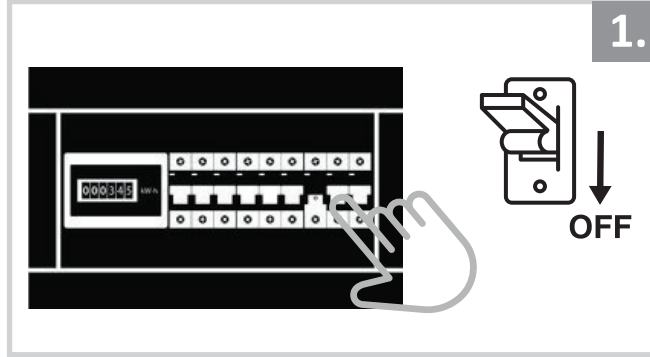

Sıva Altı Armatür İçin Montaj ve Kullanım Kılavuzu

Assembly and Application Manual For Recessed Armature

MD 104

masialux
LIGHTING DESIGN

TR www.masialux.com
+90 212 434 00 00

UYARI !!!!
HERHANGİ BİR ÜRÜNÜ VEYA ELEKTRİKLİ AYGITI BAĞLAMADAN VEYA SÖKMEYEN ÖNCE MUTLAKA KAT SİGORTASINI VEYA ANA SİGORTAYI KAPATMAYI UNUTMAYIN VE DOĞRU SİGORTAYI KAPATTIĞINIZDAN EMİN OLUN.
Eğer bu ürünün bağlantısını yapabileceğinizden emin değilseniz mutlaka deneyimli bir elektrikçiye başvurun. Elektrik konusu hayati önem taşır.