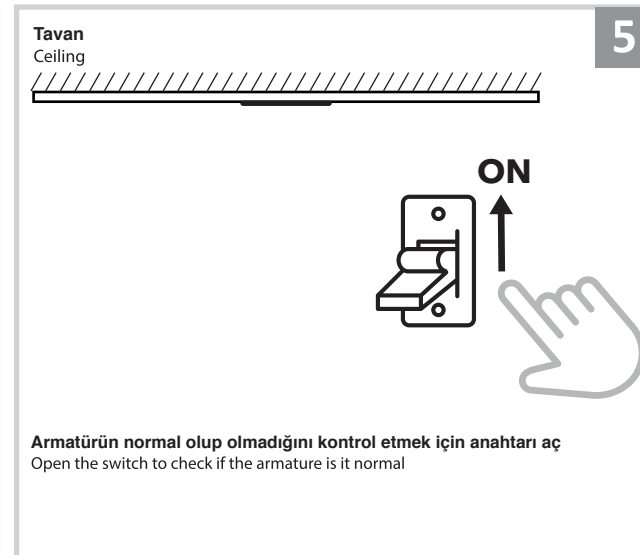

Sıva Altı Armatür İçin Montaj ve Kullanım Kılavuzu

Assembly and Application Manual For Recessed Armature

MD 104

masialux
LIGHTING DESIGN

TR www.masialux.com
+90 212 434 00 00

UYARI !!!!
HERHANGİ BİR ÜRÜNÜ VEYA ELEKTRİKLİ AYGITI BAĞLAMADAN VEYA SÖKMEYEN ÖNCE MUTLAKA KAT SİGORTASINI VEYA ANA SİGORTAYI KAPATMAYI UNUTMAYIN VE DOĞRU SİGORTAYI KAPATTIĞINIZDAN EMİN OLUN.
Eğer bu ürünün bağlantısını yapabileceğinizden emin değilseniz mutlaka deneyimli bir elektrikçiye başvurun. Elektrik konusu hayati önem taşır.