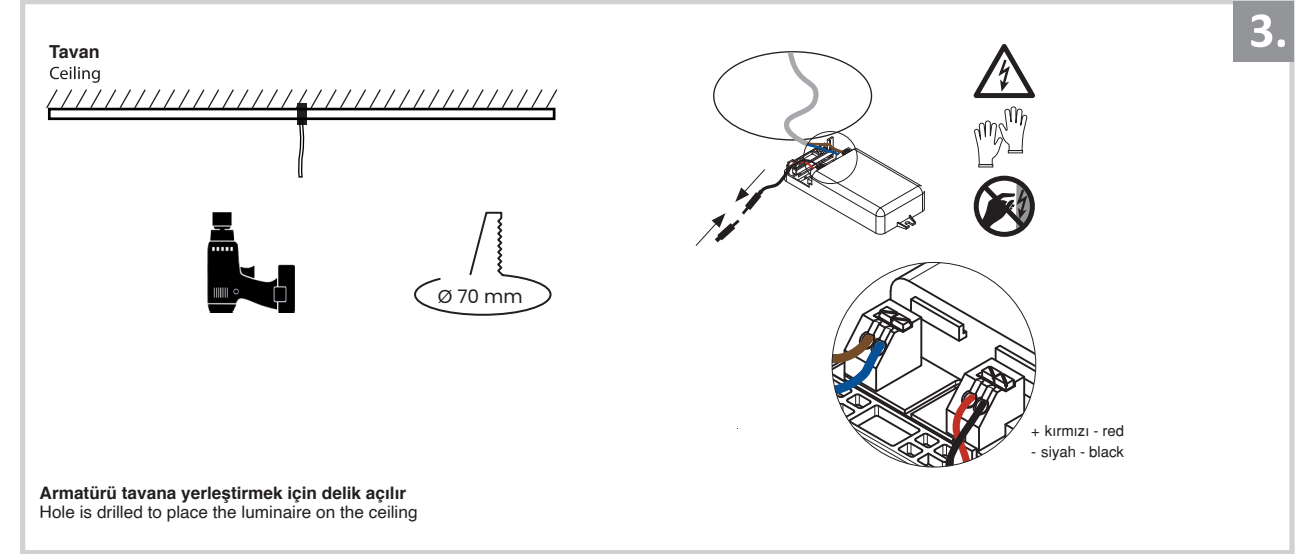

Sıva Altı Armatür İçin Montaj ve Kullanım Kılavuzu

Assembly and Application Manual For Recessed Armature

MD 104

masialux
LIGHTING DESIGN

TR www.masialux.com
+90 212 434 00 00

UYARI !!!!
HERHANGİ BİR ÜRÜNÜ VEYA ELEKTRİKLİ AYGITI BAĞLAMADAN VEYA SÖKMEYEN ÖNCE MUTLAKA KAT SİGORTASINI VEYA ANA SİGORTAYI KAPATMAYI UNUTMAYIN VE DOĞRU SİGORTAYI KAPATTIĞINIZDAN EMİN OLUN.
Eğer bu ürünün bağlantısını yapabileceğinizden emin değilseniz mutlaka deneyimli bir elektrikçiye başvurun. Elektrik konusu hayati önem taşır.