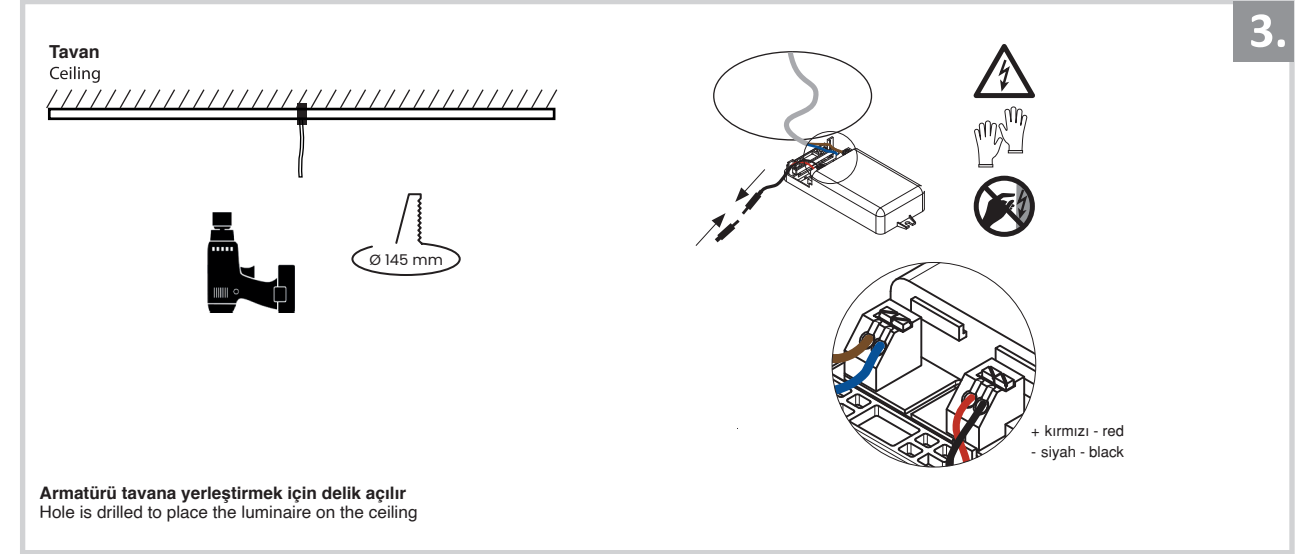

Sıva Altı Armatür İçin Montaj ve Kullanım Kılavuzu

Assembly and Application Manual For Recessed Armature

MD 102-1-100

masialux
LIGHTING DESIGN

TR www.masialux.com
+90 212 434 00 00

UYARI !!!!
HERHANGİ BİR ÜRÜNÜ VEYA ELEKTRİKLİ AYGITI BAĞLAMADAN VEYA SÖKMEYEN ÖNCE MUTLAKA KAT SİGORTASINI VEYA ANA SİGORTAYI KAPATMAYI UNUTMAYIN VE DOĞRU SİGORTAYI KAPATTIĞINIZDAN EMİN OLUN.
Eğer bu ürünün bağlantısını yapabileceğinizden emin değilseniz mutlaka deneyimli bir elektrikçiye başvurun. Elektrik konusu hayati önem taşır.