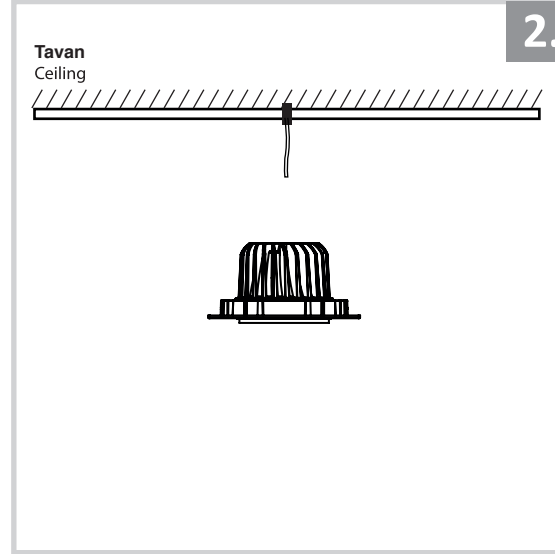

Sıva Altı Armatür İçin Montaj ve Kullanım Kılavuzu

Assembly and Application Manual For Recessed Armature

MD 102-1-100

masialux
LIGHTING DESIGN

TR www.masialux.com
+90 212 434 00 00

UYARI !!!!
HERHANGİ BİR ÜRÜNÜ VEYA ELEKTRİKLİ AYGITI BAĞLAMADAN VEYA SÖKMEYEN ÖNCE MUTLAKA KAT SİGORTASINI VEYA ANA SİGORTAYI KAPATMAYI UNUTMAYIN VE DOĞRU SİGORTAYI KAPATTIĞINIZDAN EMİN OLUN.
Eğer bu ürünün bağlantısını yapabileceğinizden emin değilseniz mutlaka deneyimli bir elektrikçiye başvurun. Elektrik konusu hayati önem taşır.