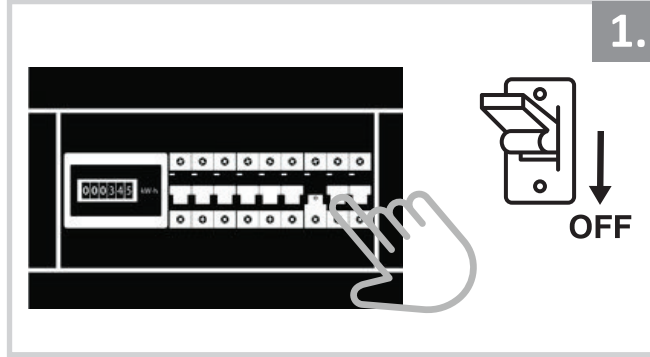

Sıva Altı Armatür İçin Montaj ve Kullanım Kılavuzu

Assembly and Application Manual For Recessed Armature

MD 102-1-100

masialux
LIGHTING DESIGN

TR www.masialux.com
+90 212 434 00 00

UYARI !!!!
HERHANGİ BİR ÜRÜNÜ VEYA ELEKTRİKLİ AYGITI BAĞLAMADAN VEYA SÖKMEYEN ÖNCE MUTLAKA KAT SİGORTASINI VEYA ANA SİGORTAYI KAPATMAYI UNUTMAYIN VE DOĞRU SİGORTAYI KAPATTIĞINIZDAN EMİN OLUN.
Eğer bu ürünün bağlantısını yapabileceğinizden emin değilseniz mutlaka deneyimli bir elektrikçiye başvurun. Elektrik konusu hayati önem taşır.