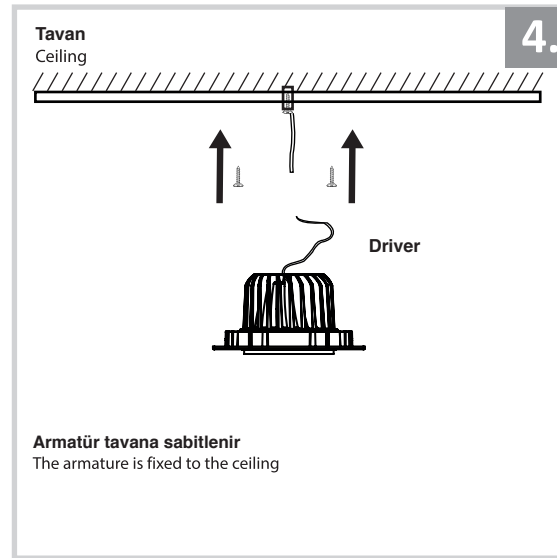

Sıva Altı Armatür İçin Montaj ve Kullanım Kılavuzu

Assembly and Application Manual For Recessed Armature

MD 102-1-100

masialux
LIGHTING DESIGN

TR www.masialux.com
+90 212 434 00 00

UYARI !!!!
HERHANGİ BİR ÜRÜNÜ VEYA ELEKTRİKLİ AYGITI BAĞLAMADAN VEYA SÖKMEYEN ÖNCE MUTLAKA KAT SİGORTASINI VEYA ANA SİGORTAYI KAPATMAYI UNUTMAYIN VE DOĞRU SİGORTAYI KAPATTIĞINIZDAN EMİN OLUN.
Eğer bu ürünün bağlantısını yapabileceğinizden emin değilseniz mutlaka deneyimli bir elektrikçiye başvurun. Elektrik konusu hayati önem taşır.