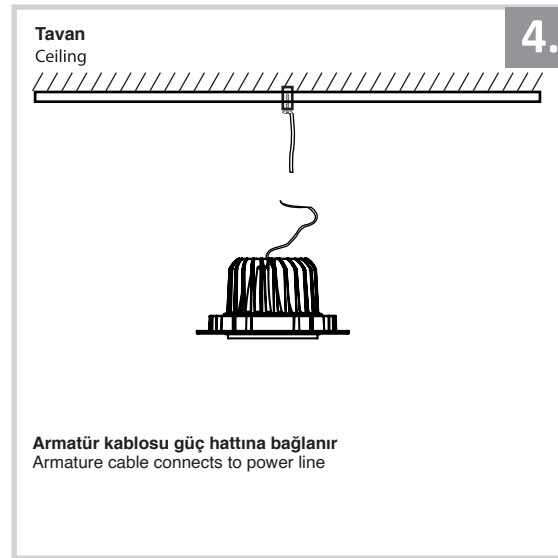

Sıva Altı Armatür İçin Montaj ve Kullanım Kılavuzu

Assembly and Application Manual For Recessed Armature

MD 102-1-100

masialux
LIGHTING DESIGN

TR www.masialux.com
+90 212 434 00 00

UYARI !!!!
HERHANGİ BİR ÜRÜNÜ VEYA ELEKTRİKLİ AYGITI BAĞLAMADAN VEYA SÖKMEYEN ÖNCE MUTLAKA KAT SİGORTASINI VEYA ANA SİGORTAYI KAPATMAYI UNUTMAYIN VE DOĞRU SİGORTAYI KAPATTIĞINIZDAN EMİN OLUN.
Eğer bu ürünün bağlantısını yapabileceğinizden emin değilseniz mutlaka deneyimli bir elektrikçiye başvurun. Elektrik konusu hayati önem taşır.

WARNING !!!!
WITHOUT CONNECTING ANY PRODUCT OR ELECTRICALLY EQUIPMENT OR DO NOT ALWAYS CLOSE FLOOR INSURANCE OR MAIN INSURANCE BEFORE YOU REMOVE DO NOT REMEMBER AND MAKE SURE YOU FOLLOW YOUR FIRST INSURANCE.
If you are not sure that you can connect this product, Please contact the electrician. Electricity is of vital importance.