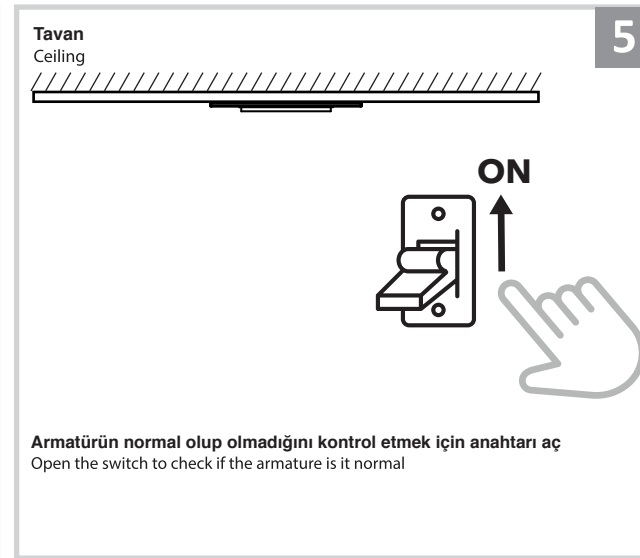

Sıva Altı Armatür İçin Montaj ve Kullanım Kılavuzu

Assembly and Application Manual For Recessed Armature

MD 102-1-100

masialux
LIGHTING DESIGN

TR www.masialux.com
+90 212 434 00 00

UYARI !!!!
HERHANGİ BİR ÜRÜNÜ VEYA ELEKTRİKLİ AYGITI BAĞLAMADAN VEYA SÖKMEYEN ÖNCE MUTLAKA KAT SİGORTASINI VEYA ANA SİGORTAYI KAPATMAYI UNUTMAYIN VE DOĞRU SİGORTAYI KAPATTIĞINIZDAN EMİN OLUN.
Eğer bu ürünün bağlantısını yapabileceğinizden emin değilseniz mutlaka deneyimli bir elektrikçiye başvurun. Elektrik konusu hayati önem taşır.