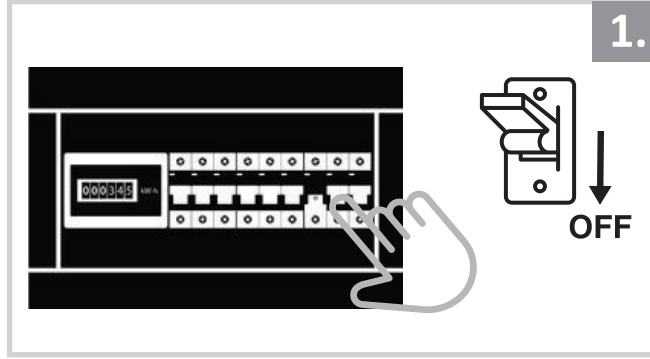

Sıva Altı Armatür İçin Montaj ve Kullanım Kılavuzu

Assembly and Application Manual For Recessed Armature

MD 101-1-85

masialux
LIGHTING DESIGN

TR www.masialux.com
+90 212 434 00 00

UYARI !!!!
HERHANGİ BİR ÜRÜNÜ VEYA ELEKTRİKLİ AYGITI BAĞLAMADAN VEYA SÖKMEYEN ÖNCE MUTLAKA KAT SİGORTASINI VEYA ANA SİGORTAYI KAPATMAYI UNUTMAYIN VE DOĞRU SİGORTAYI KAPATTIĞINIZDAN EMİN OLUN.
Eğer bu ürünün bağlantısını yapabileceğinizden emin değilseniz mutlaka deneyimli bir elektrikçiye başvurun. Elektrik konusu hayati önem taşır.