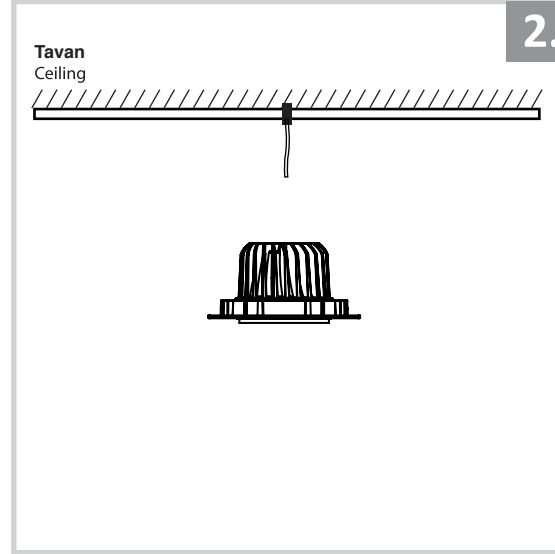

Sıva Altı Armatür İçin Montaj ve Kullanım Kılavuzu

Assembly and Application Manual For Recessed Armature

MD 101-1-85

masialux
LIGHTING DESIGN

TR www.masialux.com
+90 212 434 00 00

UYARI !!!!
HERHANGİ BİR ÜRÜNÜ VEYA ELEKTRİKLİ AYGITI BAĞLAMADAN VEYA SÖKMEYEN ÖNCE MUTLAKA KAT SİGORTASINI VEYA ANA SİGORTAYI KAPATMAYI UNUTMAYIN VE DOĞRU SİGORTAYI KAPATTIĞINIZDAN EMİN OLUN.
Eğer bu ürünün bağlantısını yapabileceğinizden emin değilseniz mutlaka deneyimli bir elektrikçiye başvurun. Elektrik konusu hayati önem taşır.