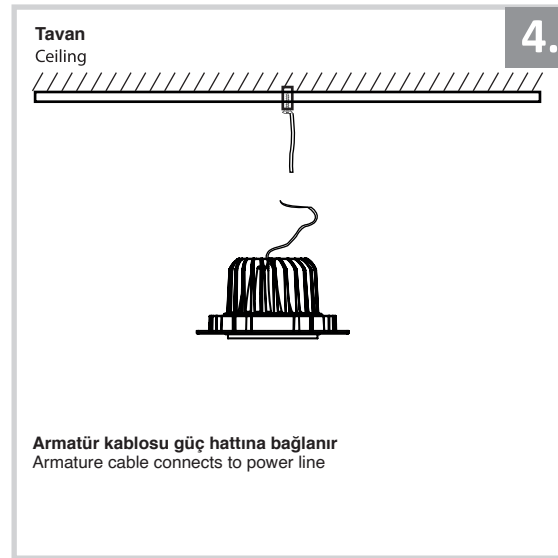

Sıva Altı Armatür İçin Montaj ve Kullanım Kılavuzu

Assembly and Application Manual For Recessed Armature

MD 101-1-85

masialux
LIGHTING DESIGN

TR www.masialux.com
+90 212 434 00 00

UYARI !!!!
HERHANGİ BİR ÜRÜNÜ VEYA ELEKTRİKLİ AYGITI BAĞLAMADAN VEYA SÖKMEYEN ÖNCE MUTLAKA KAT SİGORTASINI VEYA ANA SİGORTAYI KAPATMAYI UNUTMAYIN VE DOĞRU SİGORTAYI KAPATTIĞINIZDAN EMİN OLUN.
Eğer bu ürünün bağlantısını yapabileceğinizden emin değilseniz mutlaka deneyimli bir elektrikçiye başvurun. Elektrik konusu hayati önem taşır.

WARNING !!!!
WITHOUT CONNECTING ANY PRODUCT OR ELECTRICALLY EQUIPMENT OR DO NOT ALWAYS CLOSE FLOOR INSURANCE OR MAIN INSURANCE BEFORE YOU REMOVE DO NOT REMEMBER AND MAKE SURE YOU FOLLOW YOUR FIRST INSURANCE.
If you are not sure that you can connect this product, Please contact the electrician. Electricity is of vital importance.