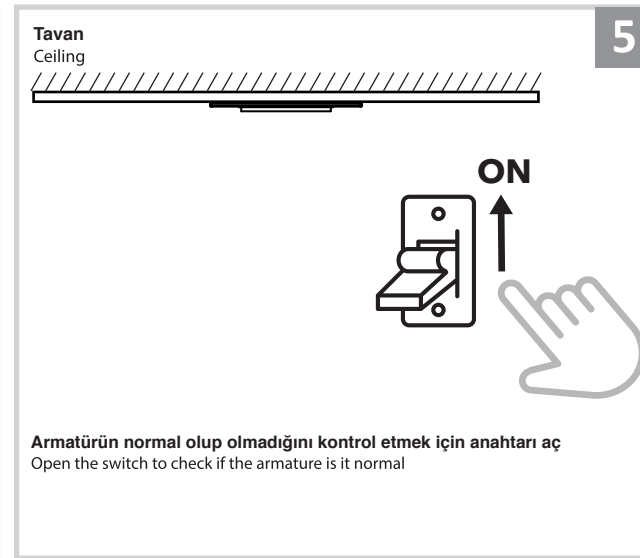

Sıva Altı Armatür İçin Montaj ve Kullanım Kılavuzu

Assembly and Application Manual For Recessed Armature

MD 101-1-85

masialux
LIGHTING DESIGN

TR www.masialux.com
+90 212 434 00 00

UYARI !!!!
HERHANGİ BİR ÜRÜNÜ VEYA ELEKTRİKLİ AYGITI BAĞLAMADAN VEYA SÖKMEYEN ÖNCE MUTLAKA KAT SİGORTASINI VEYA ANA SİGORTAYI KAPATMAYI UNUTMAYIN VE DOĞRU SİGORTAYI KAPATTIĞINIZDAN EMİN OLUN.
Eğer bu ürünün bağlantısını yapabileceğinizden emin değilseniz mutlaka deneyimli bir elektrikçiye başvurun. Elektrik konusu hayati önem taşır.