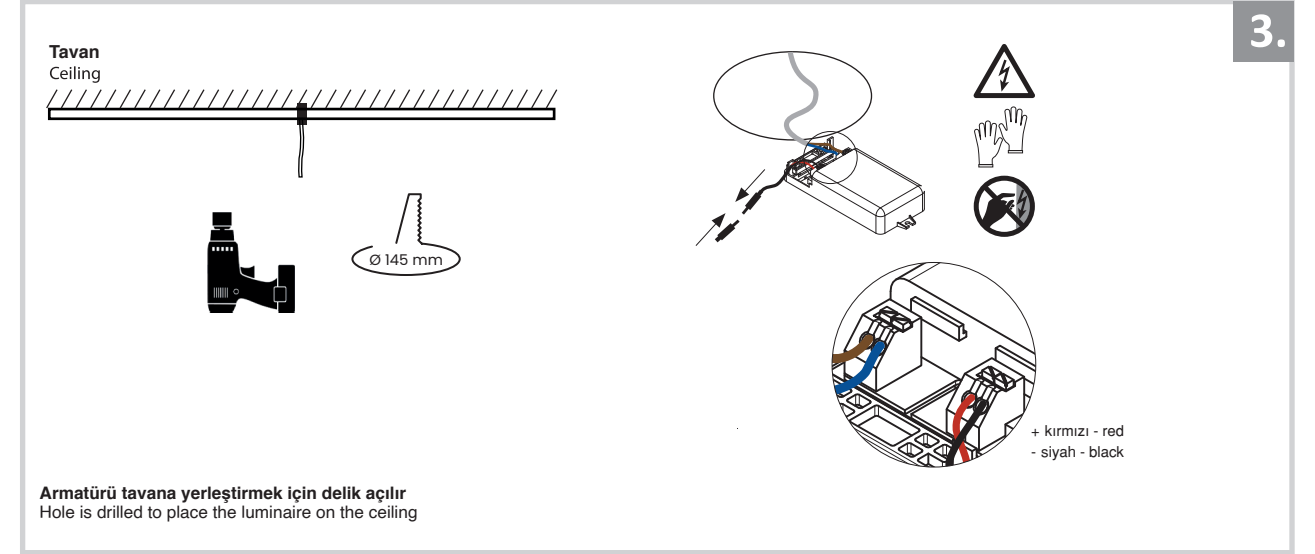

Sıva Altı Armatür İçin Montaj ve Kullanım Kılavuzu

Assembly and Application Manual For Recessed Armature

MD 101-1-85

masialux
LIGHTING DESIGN

TR www.masialux.com
+90 212 434 00 00

UYARI !!!!
HERHANGİ BİR ÜRÜNÜ VEYA ELEKTRİKLİ AYGITI BAĞLAMADAN VEYA SÖKMEYEN ÖNCE MUTLAKA KAT SİGORTASINI VEYA ANA SİGORTAYI KAPATMAYI UNUTMAYIN VE DOĞRU SİGORTAYI KAPATTIĞINIZDAN EMİN OLUN.
Eğer bu ürünün bağlantısını yapabileceğinizden emin değilseniz mutlaka deneyimli bir elektrikçiye başvurun. Elektrik konusu hayati önem taşır.