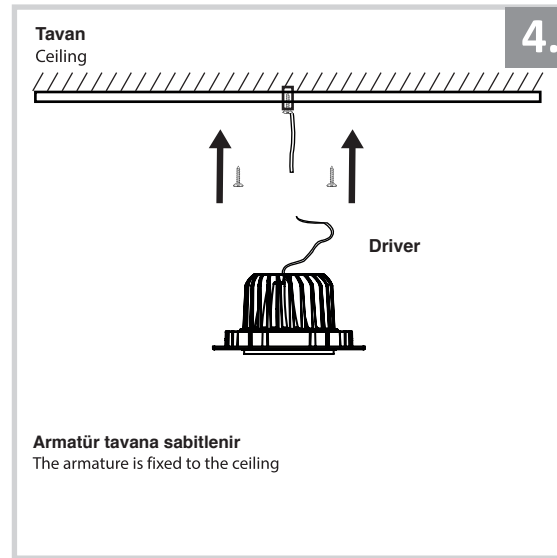

Sıva Altı Armatür İçin Montaj ve Kullanım Kılavuzu

Assembly and Application Manual For Recessed Armature

MD 101-1-85

masialux
LIGHTING DESIGN

TR www.masialux.com
+90 212 434 00 00

UYARI !!!!
HERHANGİ BİR ÜRÜNÜ VEYA ELEKTRİKLİ AYGITI BAĞLAMADAN VEYA SÖKMEYEN ÖNCE MUTLAKA KAT SİGORTASINI VEYA ANA SİGORTAYI KAPATMAYI UNUTMAYIN VE DOĞRU SİGORTAYI KAPATTIĞINIZDAN EMİN OLUN.
Eğer bu ürünün bağlantısını yapabileceğinizden emin değilseniz mutlaka deneyimli bir elektrikçiye başvurun. Elektrik konusu hayati önem taşır.