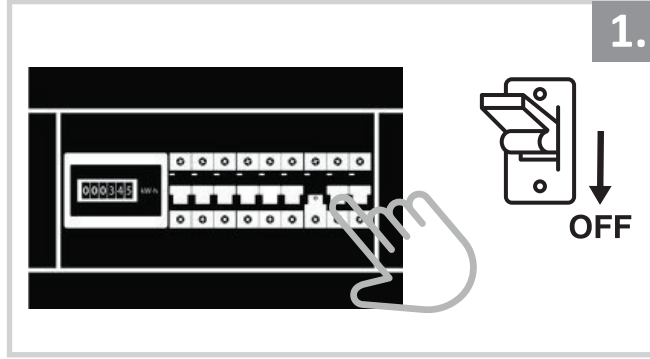

Sıva Üstü Armatür İçin Montaj ve Kullanım Kılavuzu

Assembly and Application Manual For Surface Mounted Armature

MS 624

masialux
LIGHTING DESIGN

TR www.masialux.com
+90 212 434 00 00

UYARI !!!!

HERHANGİ BİR ÜRÜNÜ VEYA ELEKTRİK Lİ AYGITI BAĞLAMADAN VEYA SÖKMEYEN ÖNCE MUTLAKA KAT SİGORTASINI VEYA ANA SİGORTAYI KAPATMAYI UNUTMAYIN VE DOĞRU SİGORTAYI KAPATTIĞINIZDAN EMİN OLUN. Eğer bu ürünün bağlantısını yapabileceğinizden emin değilseniz mutlaka deneyimli bir elektrikçiye başvurun. Elektrik konusu hayatı önem taşır.