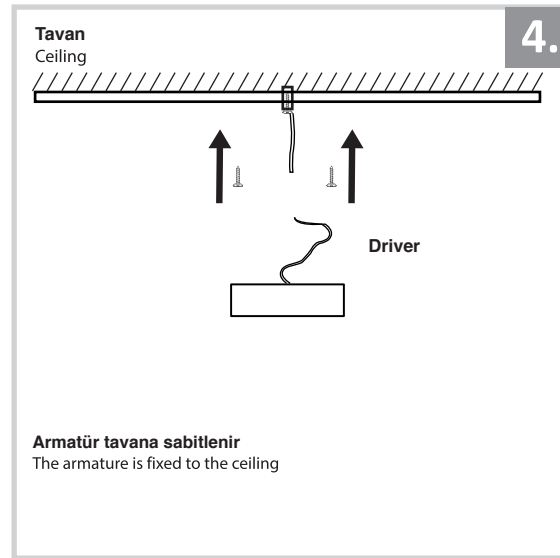

Sıva Üstü Armatür İçin Montaj ve Kullanım Kılavuzu

Assembly and Application Manual For Surface Mounted Armature

MS 624

masialux
LIGHTING DESIGN

TR www.masialux.com
+90 212 434 00 00

UYARI !!!!

HERHANGİ BİR ÜRÜNÜ VEYA ELEKTRİK Lİ AYGITI BAĞLAMADAN VEYA SÖKMEYEN ÖNCE MUTLAKA KAT SİGORTASINI VEYA ANA SİGORTAYI KAPATMAYI UNUTMAYIN VE DOĞRU SİGORTAYI KAPATTIĞINIZDAN EMİN OLUN. Eğer bu ürünün bağlantısını yapabileceğinizden emin değilseniz mutlaka deneyimli bir elektrikçiye başvurun. Elektrik konusu hayatı önem taşır.