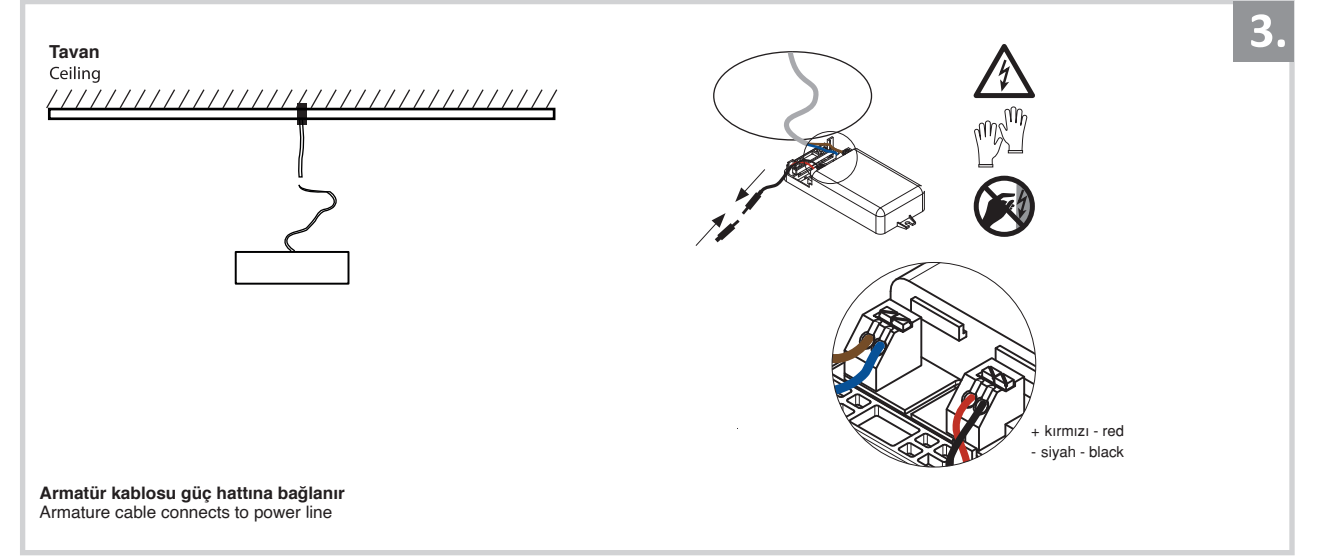

Sıva Üstü Armatür İçin Montaj ve Kullanım Kılavuzu

Assembly and Application Manual For Surface Mounted Armature

MS 624

masialux
LIGHTING DESIGN

TR www.masialux.com
+90 212 434 00 00

UYARI !!!!

HERHANGİ BİR ÜRÜNÜ VEYA ELEKTRİK Lİ AYGITI BAĞLAMADAN VEYA SÖKMEYEN ÖNCE MUTLAKA KAT SİGORTASINI VEYA ANA SİGORTAYI KAPATMAYI UNUTMAYIN VE DOĞRU SİGORTAYI KAPATTIĞINIZDAN EMİN OLUN. Eğer bu ürünün bağlantısını yapabileceğinizden emin değilseniz mutlaka deneyimli bir elektrikçiye başvurun. Elektrik konusu hayatı önem taşır.