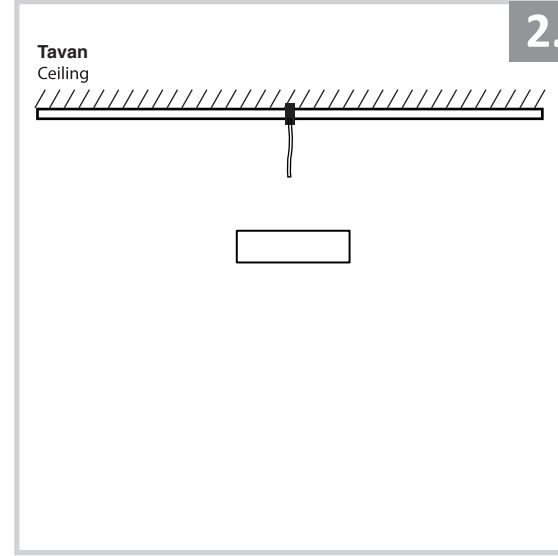

Sıva Üstü Armatür İçin Montaj ve Kullanım Kılavuzu

Assembly and Application Manual For Surface Mounted Armature

MS 624

masialux
LIGHTING DESIGN

TR www.masialux.com
+90 212 434 00 00

UYARI !!!!

HERHANGİ BİR ÜRÜNÜ VEYA ELEKTRİK Lİ AYGITI BAĞLAMADAN VEYA SÖKMEYEN ÖNCE MUTLAKA KAT SİGORTASINI VEYA ANA SİGORTAYI KAPATMAYI UNUTMAYIN VE DOĞRU SİGORTAYI KAPATTIĞINIZDAN EMİN OLUN. Eğer bu ürünün bağlantısını yapabileceğinizden emin değilseniz mutlaka deneyimli bir elektrikçiye başvurun. Elektrik konusu hayatı önem taşır.