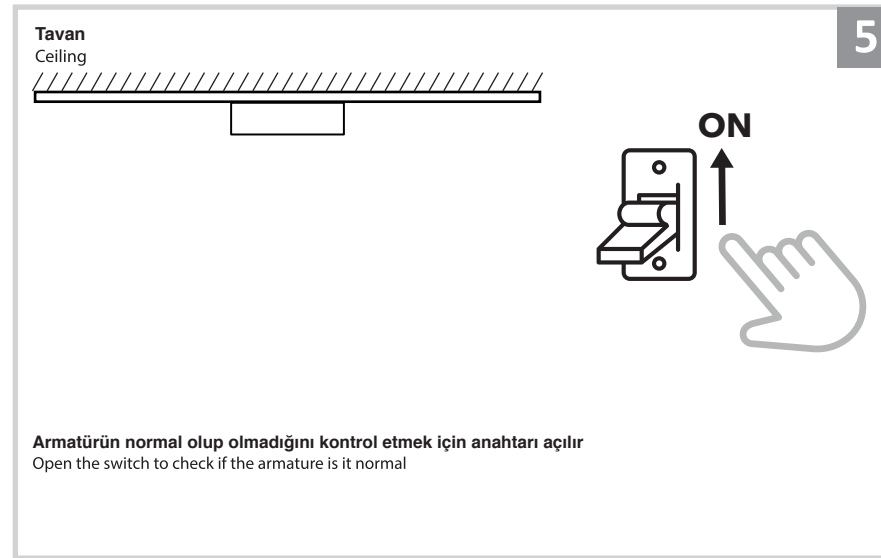

Sıva Üstü Armatür İçin Montaj ve Kullanım Kılavuzu

Assembly and Application Manual For Surface Mounted Armature

MS 624

masialux
LIGHTING DESIGN

TR www.masialux.com
+90 212 434 00 00

UYARI !!!!

HERHANGİ BİR ÜRÜNÜ VEYA ELEKTRİK Lİ AYGITI BAĞLAMADAN VEYA SÖKMEYEN ÖNCE MUTLAKA KAT SİGORTASINI VEYA ANA SİGORTAYI KAPATMAYI UNUTMAYIN VE DOĞRU SİGORTAYI KAPATTIĞINIZDAN EMİN OLUN. Eğer bu ürünün bağlantısını yapabileceğinizden emin değilseniz mutlaka deneyimli bir elektrikçiye başvurun. Elektrik konusu hayatı önem taşır.