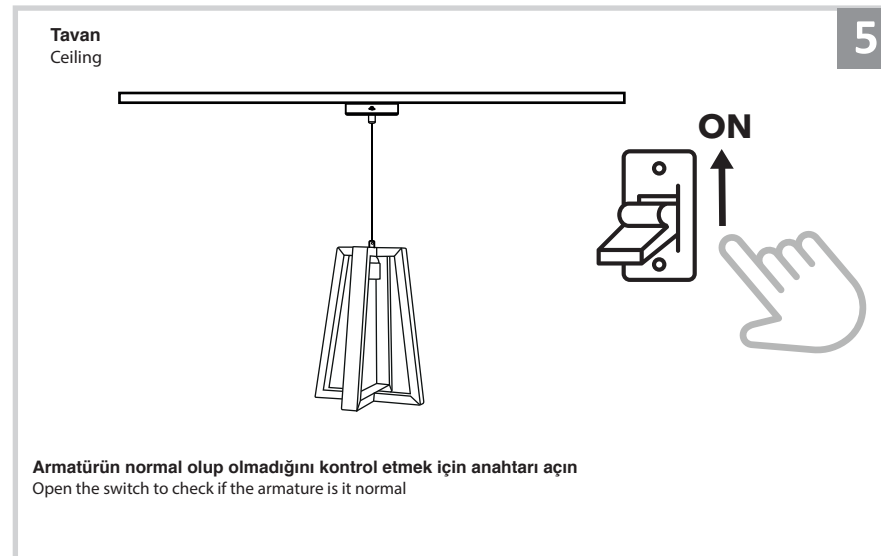

Sarkıt Armatür İin Montaj ve Kullanım Kılavuzu

Assembly and Application Manual For Pendant Armature

MS 245

masialux
LIGHTING DESIGN

TR www.masialux.com
+90 212 434 00 00

UYARI !!!!

HERHANGİ BİR ÜRÜNÜ VEYA ELEKTRİKLİ AYGITI BAĞLAMADAN VEYA SÖKMEDEN ÖNCE MUTLAKA KAT SİGORTASINI VEYA ANA SİGORTAYI KAPATMAYI UNUTMAYIN VE DOĞRU SİGORTAYI KAPATTIĞINIZDAN EMİN OLUN. Eğer bu ürünün bağlantısını yapabileceğinizden emin değilseniz mutlaka deneyimli bir elektrikçiye başvurun. Elektrik konusu hayati önem taşır.