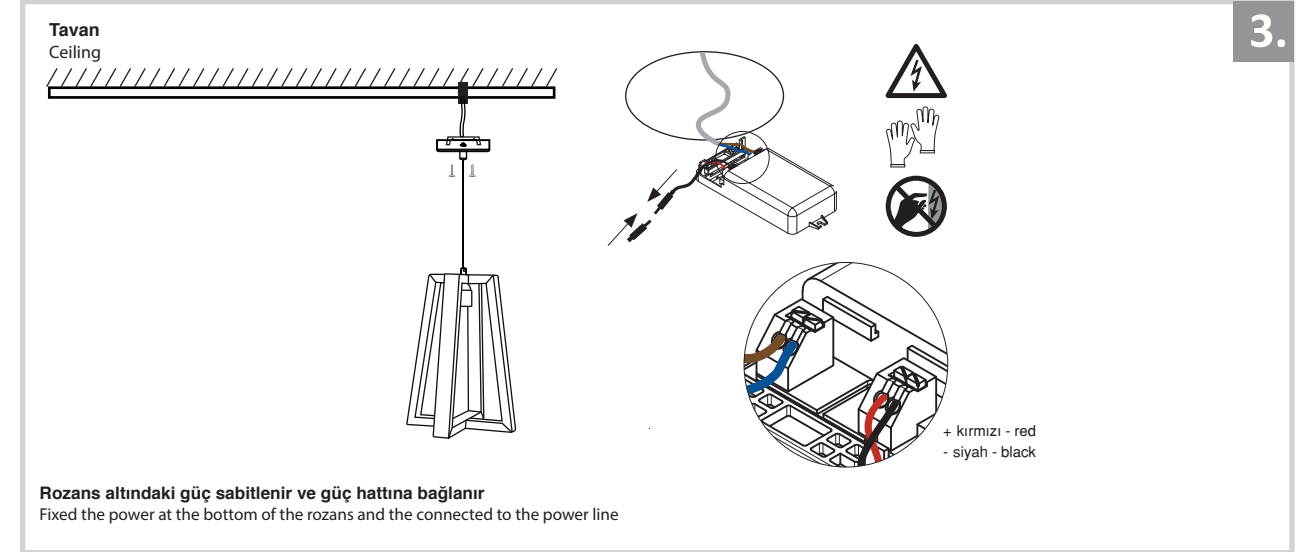

Sarkıt Armatür İin Montaj ve Kullanım Kılavuzu

Assembly and Application Manual For Pendant Armature

MS 245

masialux
LIGHTING DESIGN

TR www.masialux.com
+90 212 434 00 00

UYARI !!!!

HERHANGİ BİR ÜRÜNÜ VEYA ELEKTRİKLİ AYGITI BAĞLAMADAN VEYA SÖKMEDEN ÖNCE MUTLAKA KAT SİGORTASINI VEYA ANA SİGORTAYI KAPATMAYI UNUTMAYIN VE DOĞRU SİGORTAYI KAPATTIĞINIZDAN EMİN OLUN. Eğer bu ürünün bağlantısını yapabileceğinizden emin değilseniz mutlaka deneyimli bir elektrikçiye başvurun. Elektrik konusu hayati önem taşır.