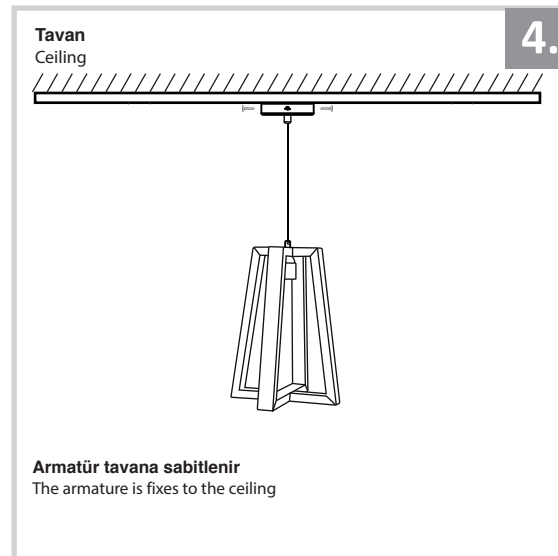

Sarkıt Armatür İin Montaj ve Kullanım Kılavuzu

Assembly and Application Manual For Pendant Armature

MS 245

masialux
LIGHTING DESIGN

TR www.masialux.com
+90 212 434 00 00

UYARI !!!!

HERHANGİ BİR ÜRÜNÜ VEYA ELEKTRİKLİ AYGITI BAĞLAMADAN VEYA SÖKMEDEN ÖNCE MUTLAKA KAT SİGORTASINI VEYA ANA SİGORTAYI KAPATMAYI UNUTMAYIN VE DOĞRU SİGORTAYI KAPATTIĞINIZDAN EMİN OLUN. Eğer bu ürünün bağlantısını yapabileceğinizden emin değilseniz mutlaka deneyimli bir elektrikçiye başvurun. Elektrik konusu hayati önem taşır.