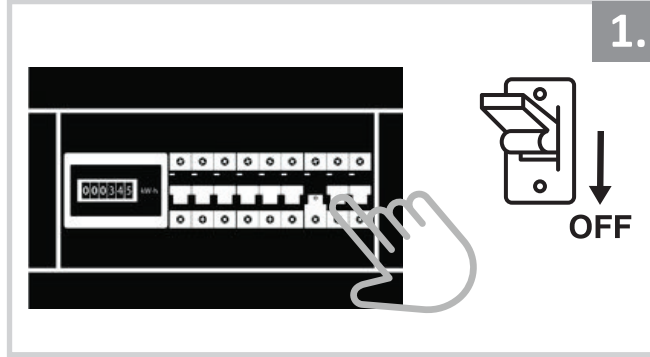

Sarkıt Armatür İin Montaj ve Kullanım Kılavuzu

Assembly and Application Manual For Pendant Armature

MS 245

masialux
LIGHTING DESIGN

TR www.masialux.com
+90 212 434 00 00

UYARI !!!!

HERHANGİ BİR ÜRÜNÜ VEYA ELEKTRİKLİ AYGITI BAĞLAMADAN VEYA SÖKMEDEN ÖNCE MUTLAKA KAT SİGORTASINI VEYA ANA SİGORTAYI KAPATMAYI UNUTMAYIN VE DOĞRU SİGORTAYI KAPATTIĞINIZDAN EMİN OLUN. Eğer bu ürünün bağlantısını yapabileceğinizden emin değilseniz mutlaka deneyimli bir elektrikçiye başvurun. Elektrik konusu hayati önem taşır.