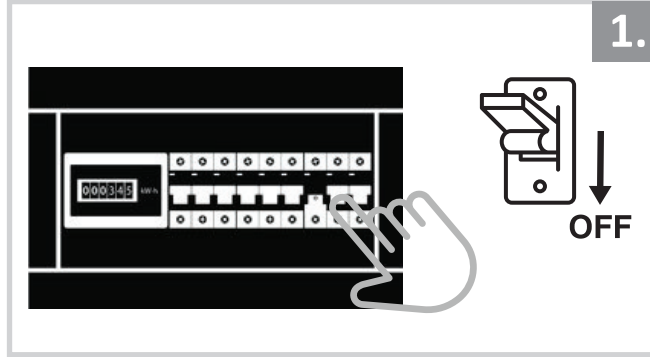

Sarkıt Armatür İin Montaj ve Kullanım Kılavuzu

Assembly and Application Manual For Pendant Armature

MS 199

masialux
LIGHTING DESIGN

TR www.masialux.com
+90 212 434 00 00

UYARI !!!!

HERHANGİ BİR RN VEYA ELEKTRİKLY AYGITI BAėLAMADAN VEYA SKMEDEN NCE MUTLAKA KAT SİGORTASINI VEYA ANA SİGORTAYI KAPATMAYI UNUTMAYIN VE DOėRU SİGORTAYI KAPATTIėINIZDAN EMİN OLUN. Eėer bu rnn baėlantısını yapabileceėinizden emin deėilseniz mutlaka deneyimli bir elektrikiye baėvurun. Elektrik konusu hayati nem taėır.