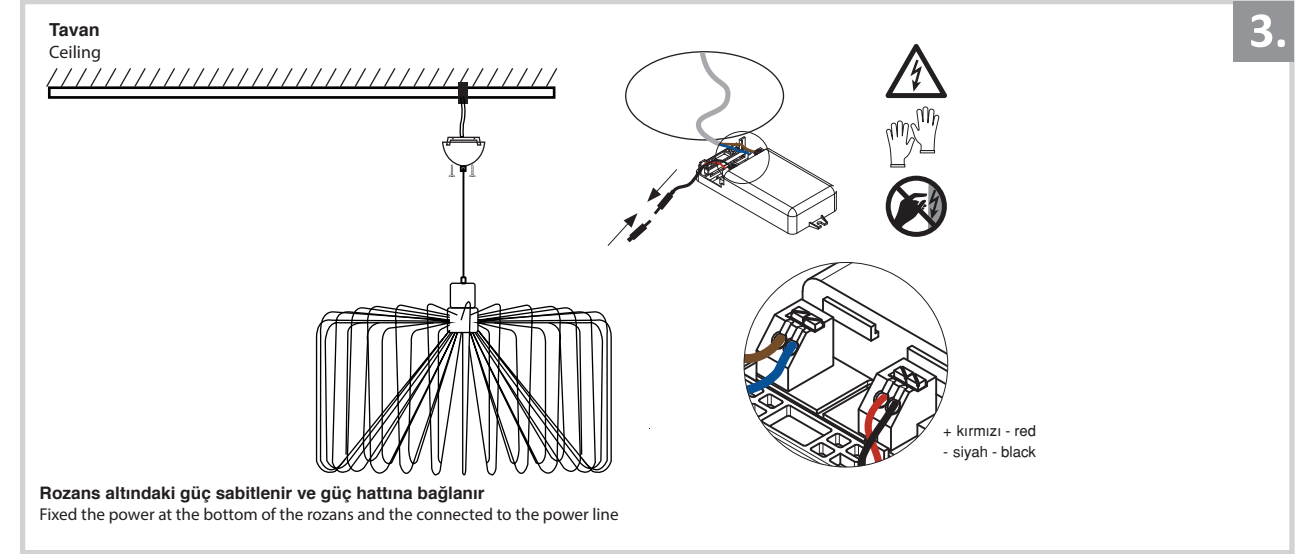

Sarkıt Armatür İin Montaj ve Kullanım Kılavuzu

Assembly and Application Manual For Pendant Armature

MS 199

masialux
LIGHTING DESIGN

TR www.masialux.com
+90 212 434 00 00

UYARI !!!!

HERHANGİ BİR RN VEYA ELEKTRİKLY AYGITI BAėLAMADAN VEYA SKMEDEN NCE MUTLAKA KAT SİGORTASINI VEYA ANA SİGORTAYI KAPATMAYI UNUTMAYIN VE DOėRU SİGORTAYI KAPATTIėINIZDAN EMİN OLUN. Eėer bu rnn baėlantısını yapabileceėinizden emin deėilseniz mutlaka deneyimli bir elektrikiye baėvurun. Elektrik konusu hayati nem taėır.