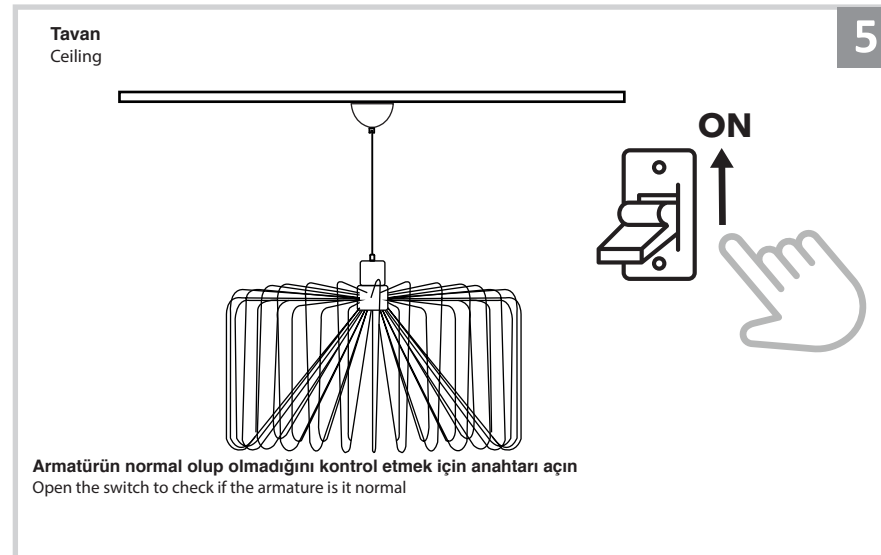

Sarkıt Armatür İin Montaj ve Kullanım Kılavuzu

Assembly and Application Manual For Pendant Armature

MS 199

masialux
LIGHTING DESIGN

TR www.masialux.com
+90 212 434 00 00

UYARI !!!!

HERHANGİ BİR RN VEYA ELEKTRİKLY AYGITI BAėLAMADAN VEYA SKMEDEN NCE MUTLAKA KAT SİGORTASINI VEYA ANA SİGORTAYI KAPATMAYI UNUTMAYIN VE DOėRU SİGORTAYI KAPATTIėINIZDAN EMİN OLUN. Eėer bu rnn baėlantısını yapabileceėinizden emin deėilseniz mutlaka deneyimli bir elektrikiye baėvurun. Elektrik konusu hayati nem taėır.