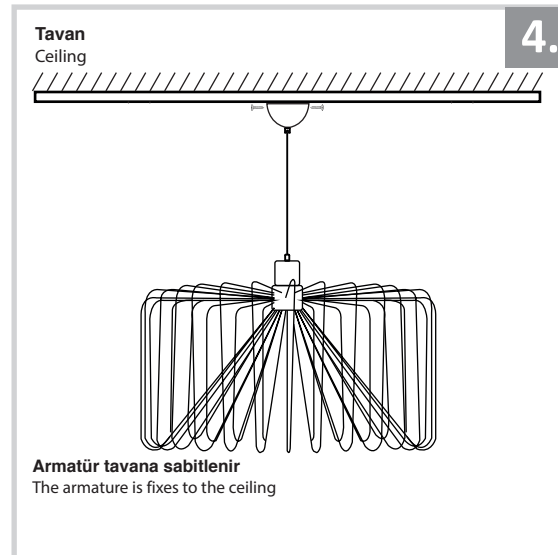

Sarkıt Armatür İin Montaj ve Kullanım Kılavuzu

Assembly and Application Manual For Pendant Armature

MS 199

masialux
LIGHTING DESIGN

TR www.masialux.com
+90 212 434 00 00

UYARI !!!!

HERHANGİ BİR RN VEYA ELEKTRİKLY AYGITI BAėLAMADAN VEYA SKMEDEN NCE MUTLAKA KAT SİGORTASINI VEYA ANA SİGORTAYI KAPATMAYI UNUTMAYIN VE DOėRU SİGORTAYI KAPATTIėINIZDAN EMİN OLUN. Eėer bu rnn baėlantısını yapabileceėinizden emin deėilseniz mutlaka deneyimli bir elektrikiye baėvurun. Elektrik konusu hayati nem taėır.