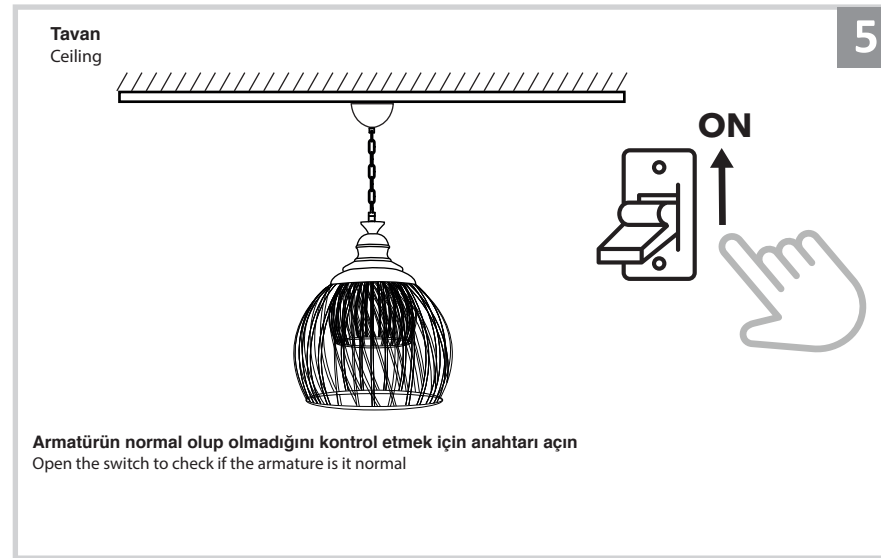

Sarkıt Armatür İin Montaj ve Kullanım Kılavuzu

Assembly and Application Manual For Pendant Armature

MS 189

masialux
LIGHTING DESIGN

TR www.masialux.com
+90 212 434 00 00

UYARI !!!!

HERHANGİ BİR RN VEYA ELEKTRİK Lİ AYGITI BAėLAMADAN VEYA SKMEDEN NCE MUTLAKA KAT SİGORTASINI VEYA ANA SİGORTAYI KAPATMAYI UNUTMAYIN VE DOėRU SİGORTAYI KAPATTIėINIZDAN EMİN OLUN. Eėer bu rnn baėlantısını yapabileceėinizden emin deėilseniz mutlaka deneyimli bir elektrikiye baėvurun. Elektrik konusu hayati nem taėır.