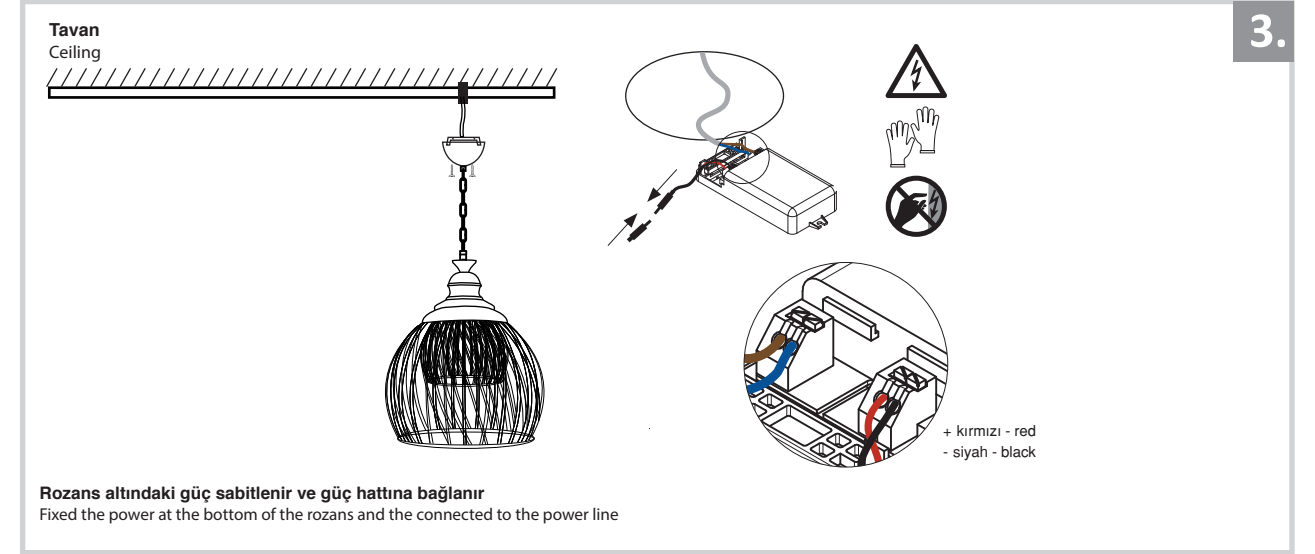

Sarkıt Armatür İin Montaj ve Kullanım Kılavuzu

Assembly and Application Manual For Pendant Armature

MS 189

masialux
LIGHTING DESIGN

TR www.masialux.com
+90 212 434 00 00

UYARI !!!!

HERHANGİ BİR RN VEYA ELEKTRİK Lİ AYGITI BAėLAMADAN VEYA SKMEDEN NCE MUTLAKA KAT SİGORTASINI VEYA ANA SİGORTAYI KAPATMAYI UNUTMAYIN VE DOėRU SİGORTAYI KAPATTIėINIZDAN EMİN OLUN. Eėer bu rnn baėlantısını yapabileceėinizden emin deėilseniz mutlaka deneyimli bir elektrikiye baėvurun. Elektrik konusu hayati nem taėır.