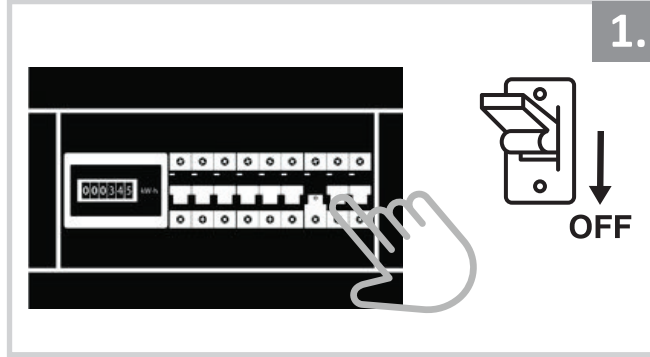

Sarkıt Armatür İin Montaj ve Kullanım Kılavuzu

Assembly and Application Manual For Pendant Armature

MS 189

masialux
LIGHTING DESIGN

TR www.masialux.com
+90 212 434 00 00

UYARI !!!!

HERHANGİ BİR RN VEYA ELEKTRİK Lİ AYGITI BAėLAMADAN VEYA SKMEDEN NCE MUTLAKA KAT SİGORTASINI VEYA ANA SİGORTAYI KAPATMAYI UNUTMAYIN VE DOėRU SİGORTAYI KAPATTIėINIZDAN EMİN OLUN. Eėer bu rnn baėlantısını yapabileceėinizden emin deėilseniz mutlaka deneyimli bir elektrikiye baėvurun. Elektrik konusu hayati nem taėır.