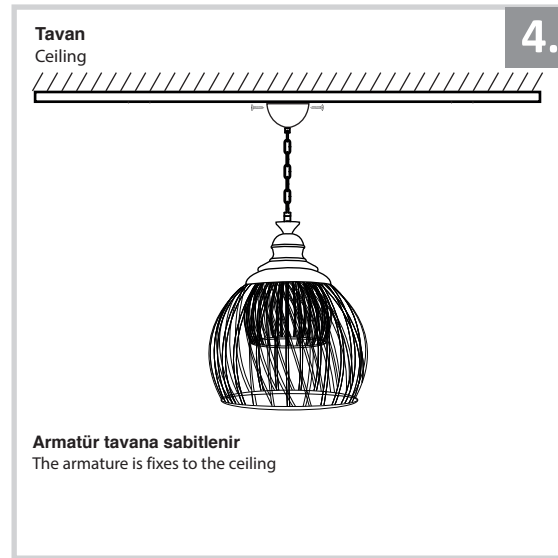

Sarkıt Armatür İin Montaj ve Kullanım Kılavuzu

Assembly and Application Manual For Pendant Armature

MS 189

masialux
LIGHTING DESIGN

TR www.masialux.com
+90 212 434 00 00

UYARI !!!!

HERHANGİ BİR RN VEYA ELEKTRİK Lİ AYGITI BAėLAMADAN VEYA SKMEDEN NCE MUTLAKA KAT SİGORTASINI VEYA ANA SİGORTAYI KAPATMAYI UNUTMAYIN VE DOėRU SİGORTAYI KAPATTIėINIZDAN EMİN OLUN. Eėer bu rnn baėlantısını yapabileceėinizden emin deėilseniz mutlaka deneyimli bir elektrikiye baėvurun. Elektrik konusu hayati nem taėır.