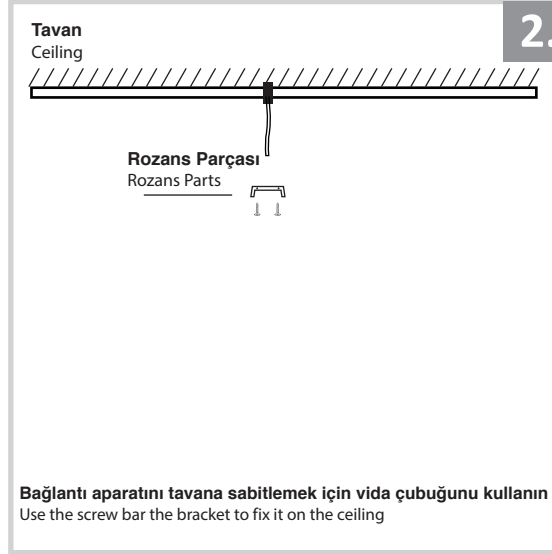

Sarkıt Armatür İin Montaj ve Kullanım Kılavuzu

Assembly and Application Manual For Pendant Armature

MS 189

masialux
LIGHTING DESIGN

TR www.masialux.com
+90 212 434 00 00

UYARI !!!!

HERHANGİ BİR RN VEYA ELEKTRİK Lİ AYGITI BAėLAMADAN VEYA SKMEDEN NCE MUTLAKA KAT SİGORTASINI VEYA ANA SİGORTAYI KAPATMAYI UNUTMAYIN VE DOėRU SİGORTAYI KAPATTIėINIZDAN EMİN OLUN. Eėer bu rnn baėlantısını yapabileceėinizden emin deėilseniz mutlaka deneyimli bir elektrikiye baėvurun. Elektrik konusu hayati nem taėır.