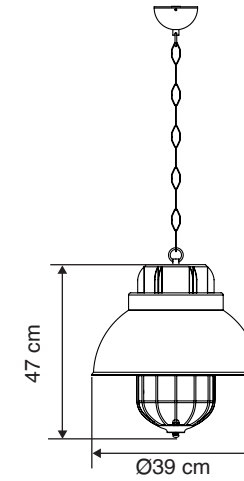

masialux

www.masialux.com