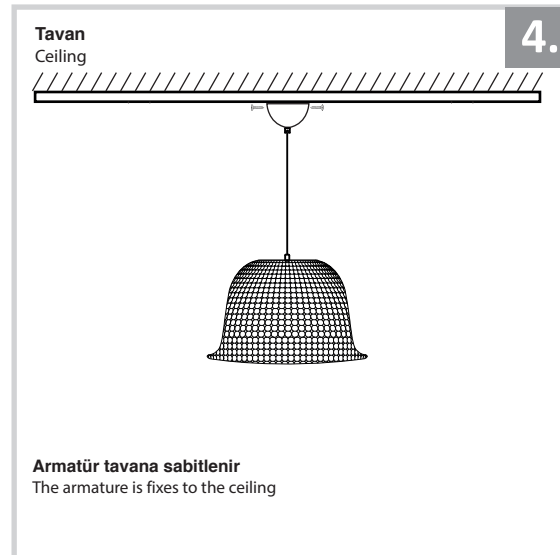

Sarkıt Armatür İin Montaj ve Kullanım Kılavuzu

Assembly and Application Manual For Pendant Armature

MS 172

masialux
LIGHTING DESIGN

TR www.masialux.com
+90 212 434 00 00

UYARI !!!!

HERHANGİ BİR ÜRÜNÜ VEYA ELEKTRİK Lİ AYGITI BAęLAMADAN VEYA SÖKMEDEN ÖNCE MUTLAKA KAT SİGORTASINI VEYA ANA SİGORTAYI KAPATMAYI UNUTMAYIN VE DOęRU SİGORTAYI KAPATTIęINIZDAN EMİN OLUN. Eęer bu ürünün baęlantısını yapabileceęinizden emin deęilseniz mutlaka deneyimli bir elektrikçiye bařvurun. Elektrik konusu hayati önem tařır.