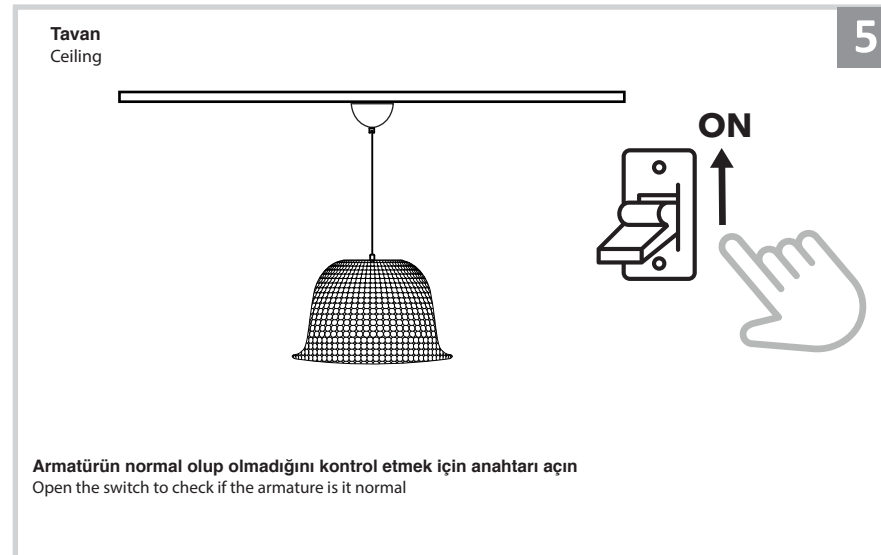

Sarkıt Armatür İin Montaj ve Kullanım Kılavuzu

Assembly and Application Manual For Pendant Armature

MS 172

masialux
LIGHTING DESIGN

TR www.masialux.com
+90 212 434 00 00

UYARI !!!!

HERHANGİ BİR ÜRÜNÜ VEYA ELEKTRİK Lİ AYGITI BAęLAMADAN VEYA SÖKMEDEN ÖNCE MUTLAKA KAT SİGORTASINI VEYA ANA SİGORTAYI KAPATMAYI UNUTMAYIN VE DOęRU SİGORTAYI KAPATTIęINIZDAN EMİN OLUN. Eęer bu ürünün baęlantısını yapabileceęinizden emin deęilseniz mutlaka deneyimli bir elektrikçiye bařvurun. Elektrik konusu hayati önem tařır.