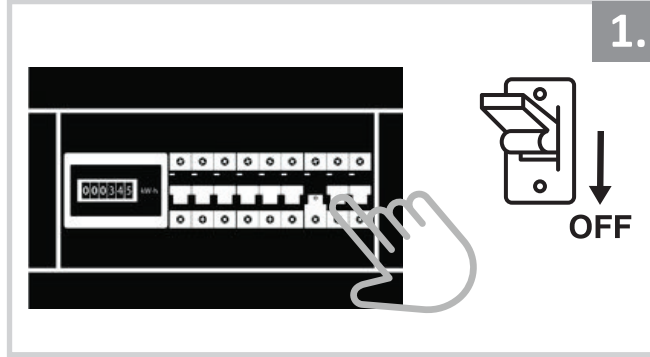

Sarkıt Armatür İin Montaj ve Kullanım Kılavuzu

Assembly and Application Manual For Pendant Armature

MS 172

masialux
LIGHTING DESIGN

TR www.masialux.com
+90 212 434 00 00

UYARI !!!!

HERHANGİ BİR ÜRÜNÜ VEYA ELEKTRİK Lİ AYGITI BAęLAMADAN VEYA SÖKMEDEN ÖNCE MUTLAKA KAT SİGORTASINI VEYA ANA SİGORTAYI KAPATMAYI UNUTMAYIN VE DOęRU SİGORTAYI KAPATTIęINIZDAN EMİN OLUN. Eęer bu ürünün baęlantısını yapabileceęinizden emin deęilseniz mutlaka deneyimli bir elektrikçiye bařvurun. Elektrik konusu hayati önem tařır.