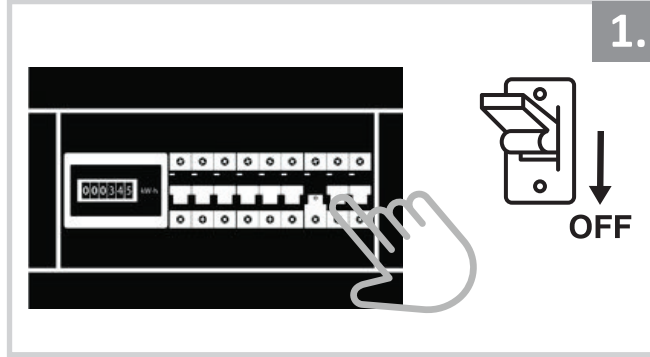

Sarkıt Armatür İin Montaj ve Kullanım Kılavuzu

Assembly and Application Manual For Pendant Armature

MS 170

masialux
LIGHTING DESIGN

TR www.masialux.com
+90 212 434 00 00

UYARI !!!!

HERHANGİ BİR RN VEYA ELEKTRİKLİ AYGITI BAęLAMADAN VEYA SKMEDEN NCER MUTLAKA KAT SİGORTASINI VEYA ANA SİGORTAYI KAPATMAYI UNUTMAYIN VE DOęRU SİGORTAYI KAPATTIęINIZDAN EMİN OLUN. Eęer bu rnn baęlantısını yapabileceęinizden emin deęilseniz mutlaka deneyimli bir elektrikiye baęvurun. Elektrik konusu hayati nem taęır.