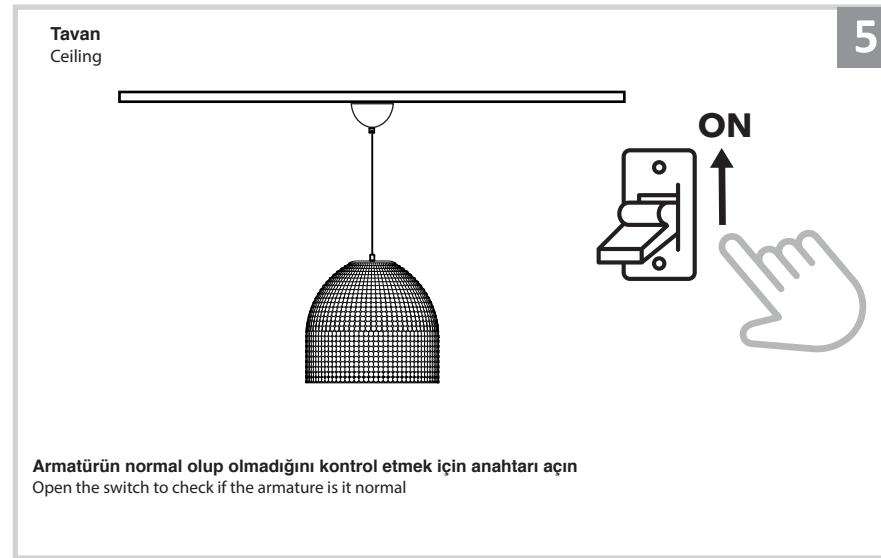

Sarkıt Armatür İin Montaj ve Kullanım Kılavuzu

Assembly and Application Manual For Pendant Armature

MS 170

masialux
LIGHTING DESIGN

TR www.masialux.com
+90 212 434 00 00

UYARI !!!!

HERHANGİ BİR RN VEYA ELEKTRİKLİ AYGITI BAęLAMADAN VEYA SKMEDEN NCER MUTLAKA KAT SİGORTASINI VEYA ANA SİGORTAYI KAPATMAYI UNUTMAYIN VE DOęRU SİGORTAYI KAPATTIęINIZDAN EMİN OLUN. Eęer bu rnn baęlantısını yapabileceęinizden emin deęilseniz mutlaka deneyimli bir elektrikiye baęvurun. Elektrik konusu hayati nem taęır.