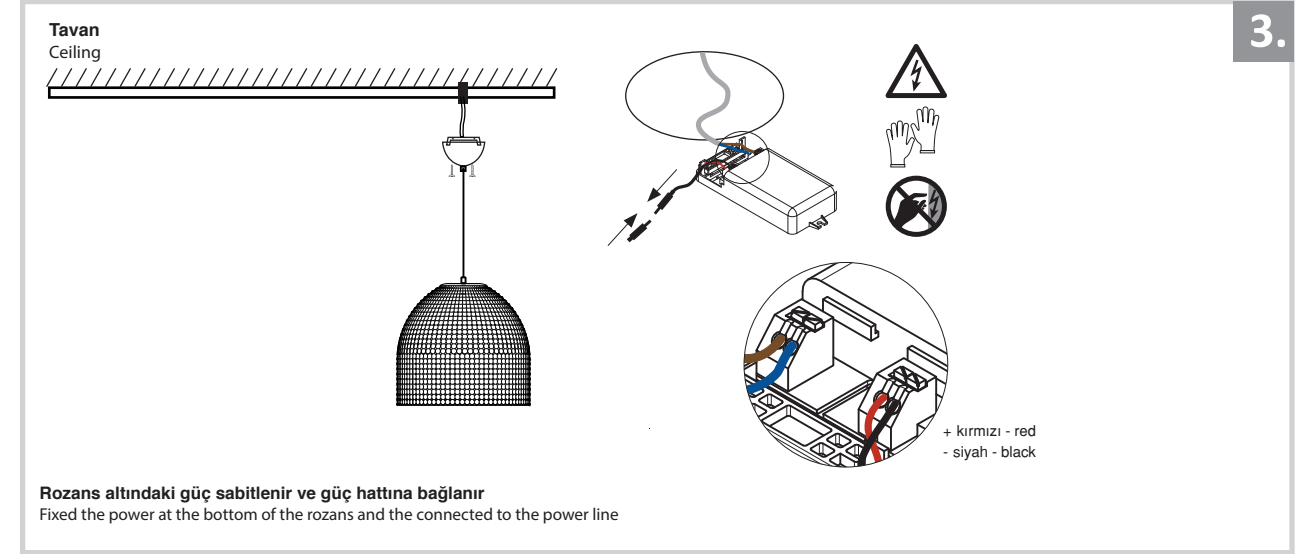

Sarkıt Armatür İin Montaj ve Kullanım Kılavuzu

Assembly and Application Manual For Pendant Armature

MS 170

masialux
LIGHTING DESIGN

TR www.masialux.com
+90 212 434 00 00

UYARI !!!!

HERHANGİ BİR RN VEYA ELEKTRİKLİ AYGITI BAęLAMADAN VEYA SKMEDEN NCER MUTLAKA KAT SİGORTASINI VEYA ANA SİGORTAYI KAPATMAYI UNUTMAYIN VE DOęRU SİGORTAYI KAPATTIęINIZDAN EMİN OLUN. Eęer bu rnn baęlantısını yapabileceęinizden emin deęilseniz mutlaka deneyimli bir elektrikiye baęvurun. Elektrik konusu hayati nem taęır.