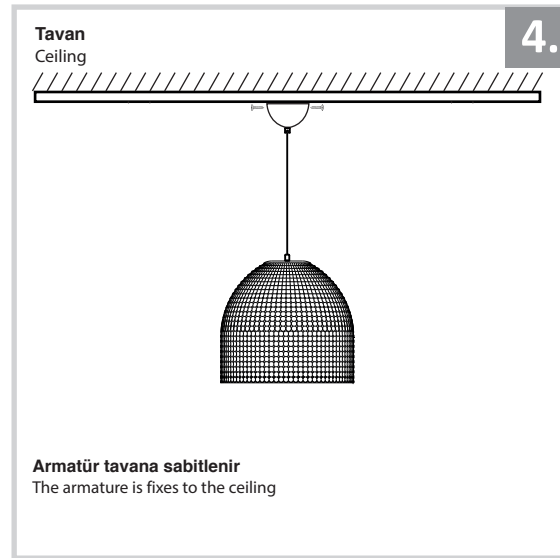

Sarkıt Armatür İin Montaj ve Kullanım Kılavuzu

Assembly and Application Manual For Pendant Armature

MS 170

masialux
LIGHTING DESIGN

TR www.masialux.com
+90 212 434 00 00

UYARI !!!!

HERHANGİ BİR RN VEYA ELEKTRİKLİ AYGITI BAęLAMADAN VEYA SKMEDEN NCER MUTLAKA KAT SİGORTASINI VEYA ANA SİGORTAYI KAPATMAYI UNUTMAYIN VE DOęRU SİGORTAYI KAPATTIęINIZDAN EMİN OLUN. Eęer bu rnn baęlantısını yapabileceęinizden emin deęilseniz mutlaka deneyimli bir elektrikiye baęvurun. Elektrik konusu hayati nem taęır.