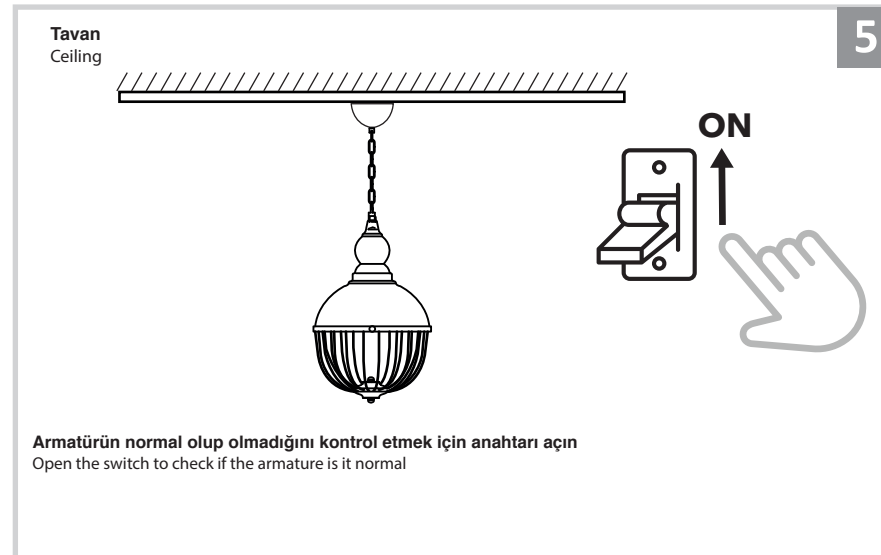

Sarkıt Armatür İin Montaj ve Kullanım Kılavuzu

Assembly and Application Manual For Pendant Armature

MS 151

masialux
LIGHTING DESIGN

TR www.masialux.com
+90 212 434 00 00

Baėlantı aparatını tavana sabitlemek iin vida ubuėunu kullanın
Use the screw bar the bracket to fix it on the ceiling