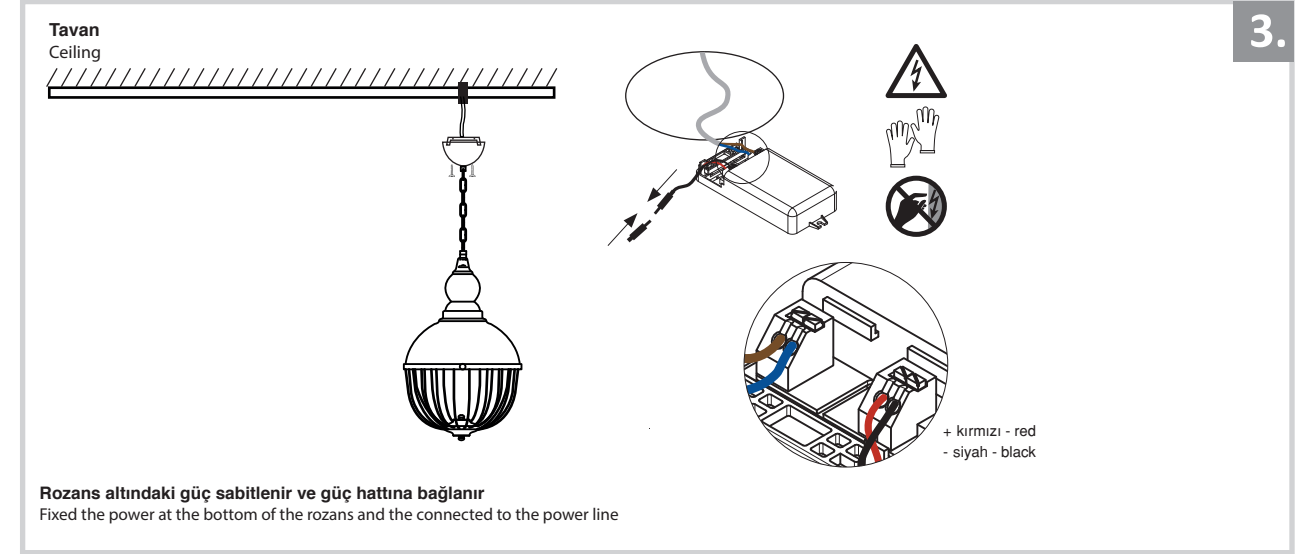

Sarkıt Armatür İin Montaj ve Kullanım Kılavuzu

Assembly and Application Manual For Pendant Armature

MS 151

masialux
LIGHTING DESIGN

TR www.masialux.com
+90 212 434 00 00

Baėlantı aparatını tavana sabitlemek iin vida ubuėunu kullanın
Use the screw bar the bracket to fix it on the ceiling