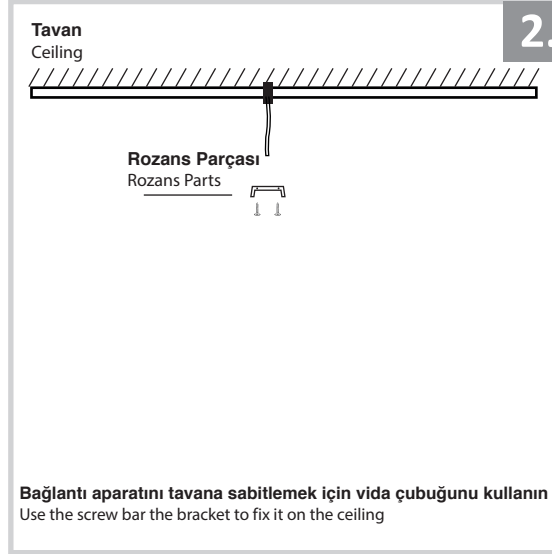

Sarkıt Armatür İin Montaj ve Kullanım Kılavuzu

Assembly and Application Manual For Pendant Armature

MS 151

masialux
LIGHTING DESIGN

TR www.masialux.com
+90 212 434 00 00

Baėlantı aparatını tavana sabitlemek iin vida ubuėunu kullanın
Use the screw bar the bracket to fix it on the ceiling