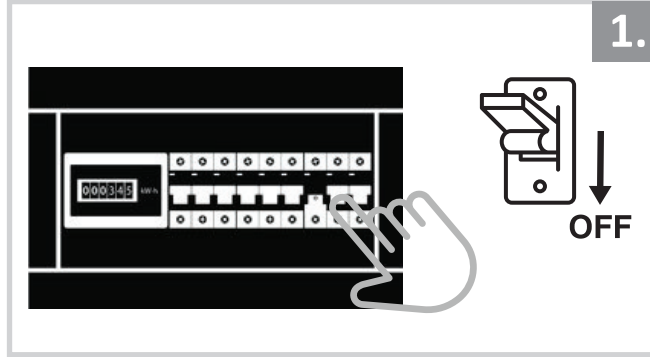

Sarkıt Armatür İin Montaj ve Kullanım Kılavuzu

Assembly and Application Manual For Pendant Armature

MS 151

masialux
LIGHTING DESIGN

TR www.masialux.com
+90 212 434 00 00

Baėlantı aparatını tavana sabitlemek iin vida ubuėunu kullanın
Use the screw bar the bracket to fix it on the ceiling