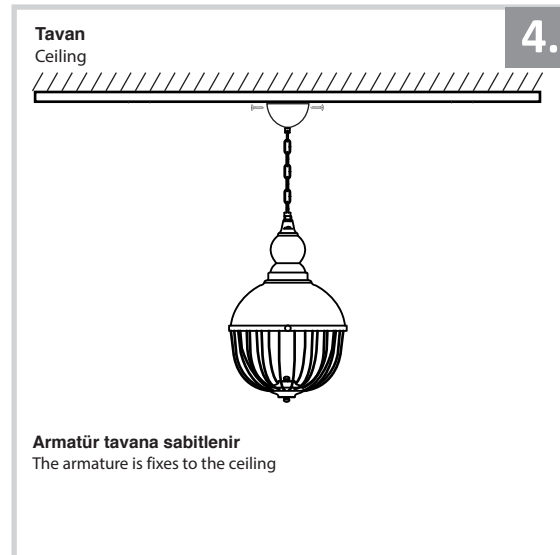

Sarkıt Armatür İin Montaj ve Kullanım Kılavuzu

Assembly and Application Manual For Pendant Armature

MS 151

masialux
LIGHTING DESIGN

TR www.masialux.com
+90 212 434 00 00

Baėlantı aparatını tavana sabitlemek iin vida ubuėunu kullanın
Use the screw bar the bracket to fix it on the ceiling