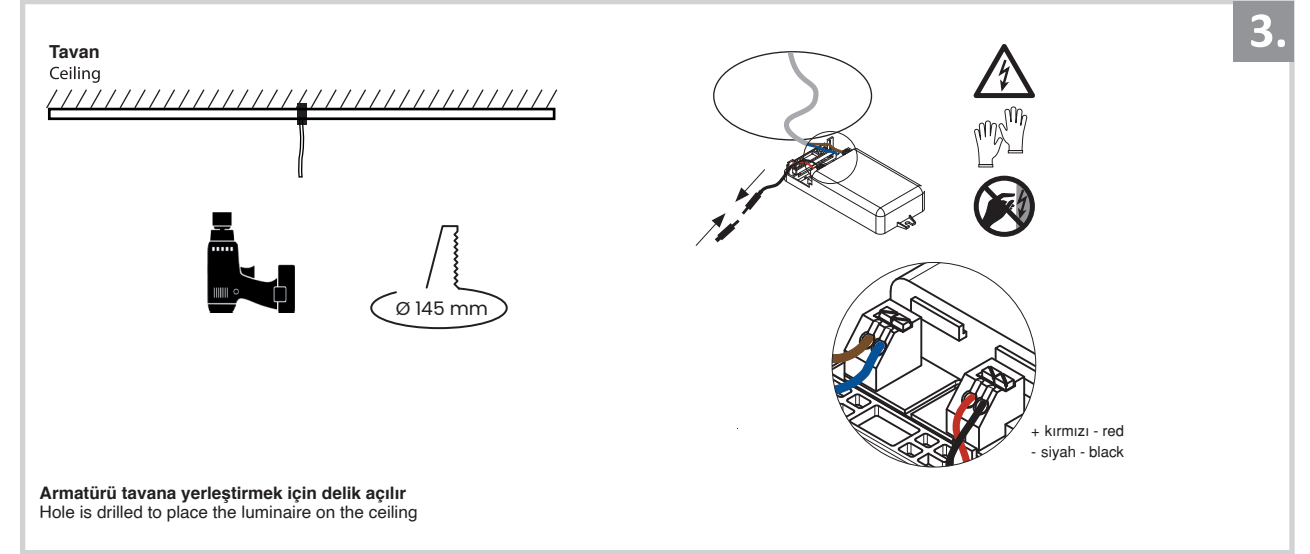

Sıva Altı Armatür İçin Montaj ve Kullanım Kılavuzu

Assembly and Application Manual For Recessed Armature

MD 901-100

masialux
LIGHTING DESIGN

TR www.masialux.com
+90 212 434 00 00

UYARI !!!!
HERHANGİ BİR ÜRÜNÜ VEYA ELEKTRİKLİ AYGITI BAĞLAMADAN VEYA SÖKMEYEN ÖNCE MUTLAKA KAT SİGORTASINI VEYA ANA SİGORTAYI KAPATMAYI UNUTMAYIN VE DOĞRU SİGORTAYI KAPATTIĞINIZDAN EMİN OLUN.
Eğer bu ürünün bağlantısını yapabileceğinizden emin değilseniz mutlaka deneyimli bir elektrikçiye başvurun. Elektrik konusu hayati önem taşır.