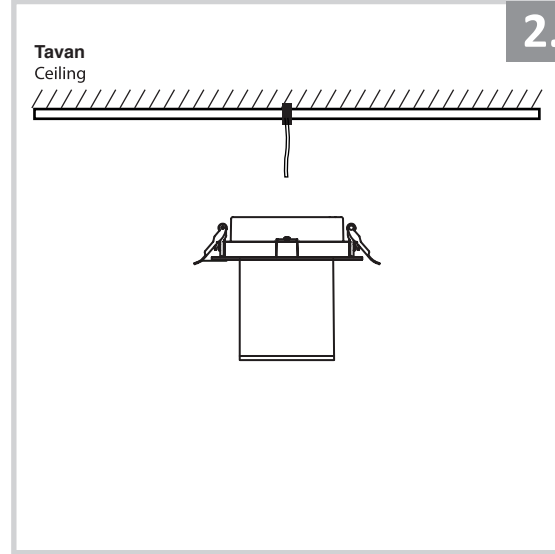

Sıva Altı Armatür İçin Montaj ve Kullanım Kılavuzu

Assembly and Application Manual For Recessed Armature

MD 901-100

masialux
LIGHTING DESIGN

TR www.masialux.com
+90 212 434 00 00

UYARI !!!!
HERHANGİ BİR ÜRÜNÜ VEYA ELEKTRİKLİ AYGITI BAĞLAMADAN VEYA SÖKMEYEN ÖNCE MUTLAKA KAT SİGORTASINI VEYA ANA SİGORTAYI KAPATMAYI UNUTMAYIN VE DOĞRU SİGORTAYI KAPATTIĞINIZDAN EMİN OLUN.
Eğer bu ürünün bağlantısını yapabileceğinizden emin değilseniz mutlaka deneyimli bir elektrikçiye başvurun. Elektrik konusu hayati önem taşır.