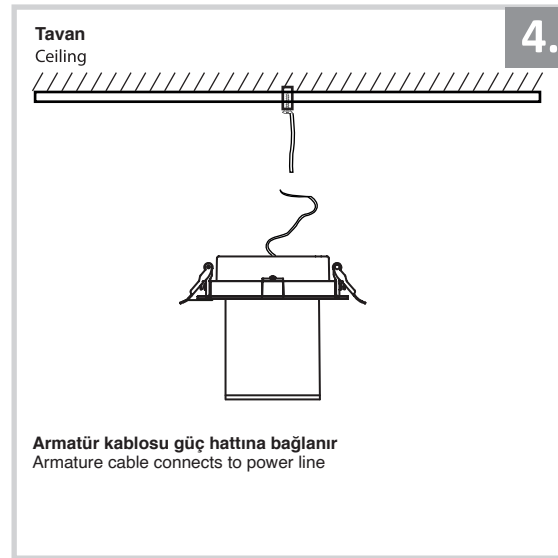

Sıva Altı Armatür İçin Montaj ve Kullanım Kılavuzu

Assembly and Application Manual For Recessed Armature

MD 901-100

masialux
LIGHTING DESIGN

TR www.masialux.com
+90 212 434 00 00

UYARI !!!!
HERHANGİ BİR ÜRÜNÜ VEYA ELEKTRİKLİ AYGITI BAĞLAMADAN VEYA SÖKMEYEN ÖNCE MUTLAKA KAT SİGORTASINI VEYA ANA SİGORTAYI KAPATMAYI UNUTMAYIN VE DOĞRU SİGORTAYI KAPATTIĞINIZDAN EMİN OLUN.
Eğer bu ürünün bağlantısını yapabileceğinizden emin değilseniz mutlaka deneyimli bir elektrikçiye başvurun. Elektrik konusu hayati önem taşır.