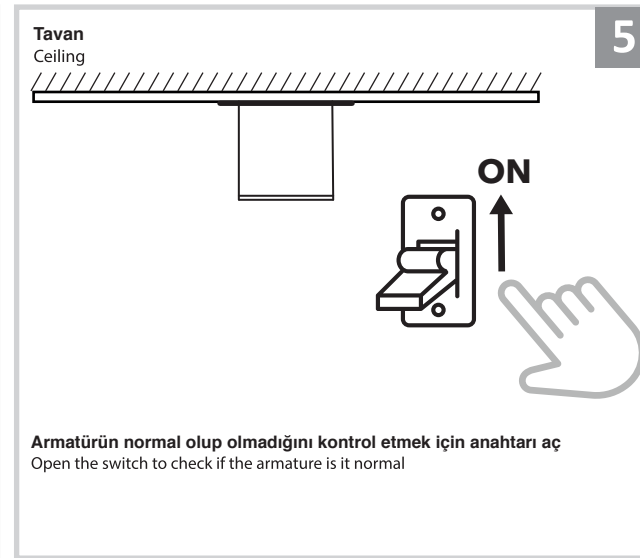

Sıva Altı Armatür İçin Montaj ve Kullanım Kılavuzu

Assembly and Application Manual For Recessed Armature

MD 901-100

masialux
LIGHTING DESIGN

TR www.masialux.com
+90 212 434 00 00

UYARI !!!!
HERHANGİ BİR ÜRÜNÜ VEYA ELEKTRİKLİ AYGITI BAĞLAMADAN VEYA SÖKMEYEN ÖNCE MUTLAKA KAT SİGORTASINI VEYA ANA SİGORTAYI KAPATMAYI UNUTMAYIN VE DOĞRU SİGORTAYI KAPATTIĞINIZDAN EMİN OLUN.
Eğer bu ürünün bağlantısını yapabileceğinizden emin değilseniz mutlaka deneyimli bir elektrikçiye başvurun. Elektrik konusu hayati önem taşır.