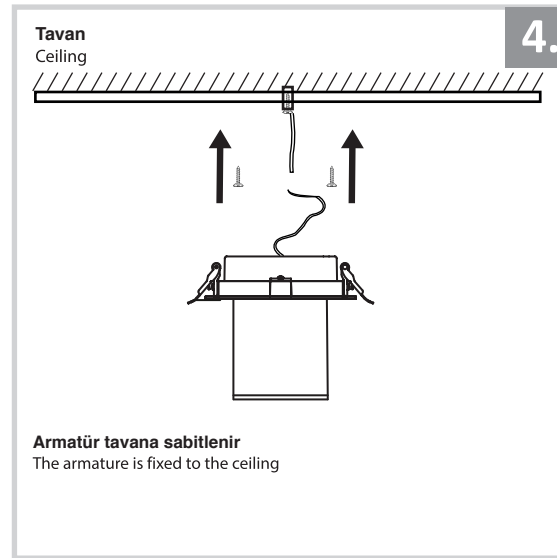

Sıva Altı Armatür İçin Montaj ve Kullanım Kılavuzu

Assembly and Application Manual For Recessed Armature

MD 901-100

masialux
LIGHTING DESIGN

TR www.masialux.com
+90 212 434 00 00

UYARI !!!!
HERHANGİ BİR ÜRÜNÜ VEYA ELEKTRİKLİ AYGITI BAĞLAMADAN VEYA SÖKMEYEN ÖNCE MUTLAKA KAT SİGORTASINI VEYA ANA SİGORTAYI KAPATMAYI UNUTMAYIN VE DOĞRU SİGORTAYI KAPATTIĞINIZDAN EMİN OLUN.
Eğer bu ürünün bağlantısını yapabileceğinizden emin değilseniz mutlaka deneyimli bir elektrikçiye başvurun. Elektrik konusu hayati önem taşır.