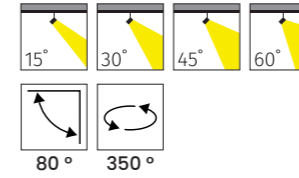

MD 901-1-100

Tasarım | Design : by Masialux

Özellikler | Properties

Gövde | Body	: Alüminyum enjeksiyon gövde | Aluminum injection head
Reflektör Tipi | Reflector Type	: Yüksek saflıkta alüminyum reflektör | High-purity aluminum reflector
Uygulama Şekli | Method of Application	: Elektronik balast ile | With electronic ballast
Boyama Tipi | Painting Type	: Elektrostatik toz boya | Electrostatic powder coating
Işık Sıcaklığı | Light Temperature	: 2700 K | 3000 K | 4000 K | 6500 K
IP Koruma Sınıfı | IP Protection Class	: IP 20
Kullanım Şekli | Usage	: Sıva Altı | Recessed
Işık Kaynağı | Source of Light	: Mid Power LED
Ürün Ağırlığı | Product Weight	: 1090 - 1100 gr
Kesim Ölçüsü | Cut Size	: Ø 145 mm

Model	Gerilim Voltage	Frenkans Frequency	Aktif Güç Active Power	Işık Akısı Luminous Flux	CRI
MD 901-1-100	220 V	50 Hz.	20 W	2380 lm	80
MD 901-1-100	220 V	50 Hz.	27 W	3150 lm	90

50.000 saat / 50.000 hour | 15° | 30° | 45° | 60° | CRI 80 | CRI 90 | IP 20 | DALI, Dim Seçeneğiyle / with DALI, Dim Options

Gövde Rengi Seçenekleri / Body Color Options: Siyah / Black, Beyaz / White, RAL

Made in Türkiye

masialux

www.masialux.com