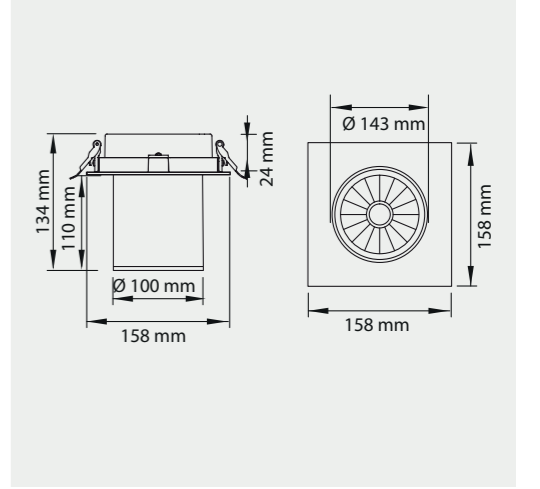

MD 901-1-100

Tasarım | Design : by Masialux

Özellikler | Properties

Gövde | Body	: Alüminyum enjeksiyon gövde | Aluminum injection head
Reflektör Tipi | Reflector Type	: Yüksek saflıkta alüminyum reflektör | High-purity aluminum reflector
Uygulama Şekli | Method of Application	: Elektronik balast ile | With electronic ballast
Boyama Tipi | Painting Type	: Elektrostatik toz boya | Electrostatic powder coating
Işık Sıcaklığı | Light Temperature	: 2700 K | 3000 K | 4000 K | 6500 K
IP Koruma Sınıfı | IP Protection Class	: IP 20
Kullanım Şekli | Usage	: Sıva Altı | Recessed
Işık Kaynağı | Source of Light	: Mid Power LED
Ürün Ağırlığı | Product Weight	: 1090 - 1100 gr
Kesim Ölçüsü | Cut Size	: Ø 145 mm

Model	Gerilim Voltage	Frenkans Frequency	Aktif Güç Active Power	Işık Akısı Luminous Flux	CRI
MD 901-1-100	220 V	50 Hz.	20 W	2380 lm	80
MD 901-1-100	220 V	50 Hz.	27 W	3150 lm	90

50.000 saat / 50.000 hour | 15° | 30° | 45° | 60° | CRI 80 | CRI 90 | IP 20 | DALI, Dim Seçeneğiyle / with DALI, Dim Options

Gövde Rengi Seçenekleri / Body Color Options: Siyah / Black, Beyaz / White, RAL

Made in Türkiye

masialux

www.masialux.com