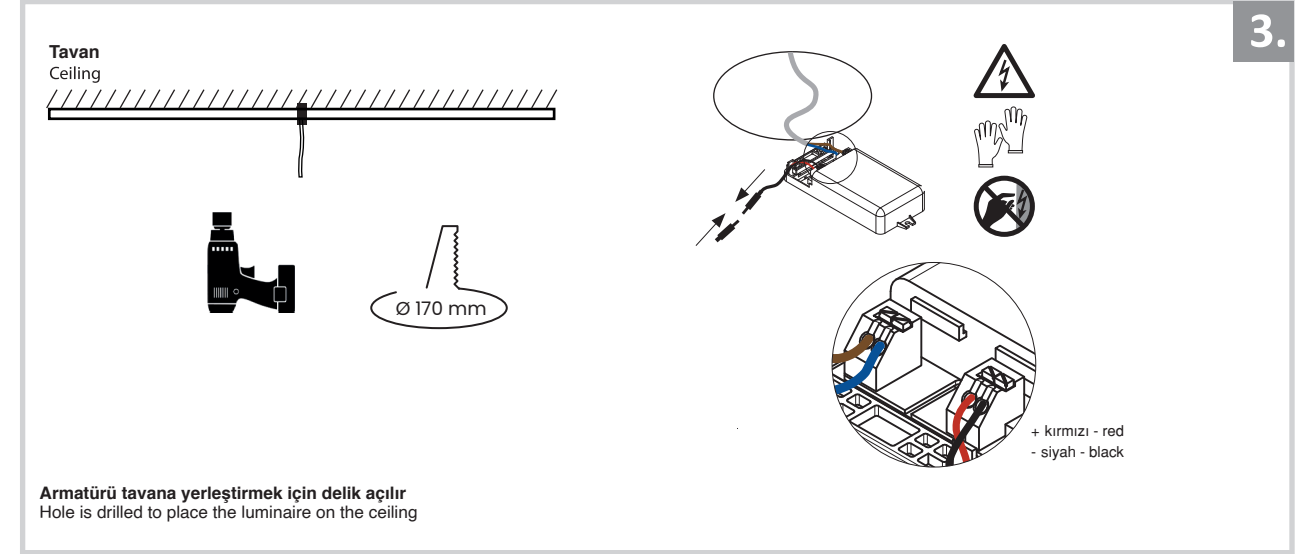

Sıva Altı Armatür İçin Montaj ve Kullanım Kılavuzu

Assembly and Application Manual For Recessed Armature
MD 800-185

masialux
LIGHTING DESIGN

TR www.masialux.com
+90 212 434 00 00

UYARI !!!!
HERHANGİ BİR ÜRÜNÜ VEYA ELEKTRİKLİ AYGITI BAĞLAMADAN VEYA SÖKMEYEN ÖNCE MUTLAKA KAT SİGORTASINI VEYA ANA SİGORTAYI KAPATMAYI UNUTMAYIN VE DOĞRU SİGORTAYI KAPATTIĞINIZDAN EMİN OLUN.
Eğer bu ürünün bağlantısını yapabileceğinizden emin değilseniz mutlaka deneyimli bir elektrikçiye başvurun. Elektrik konusu hayati önem taşır.