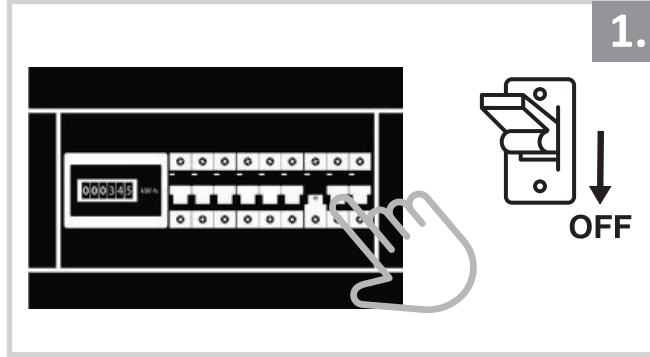

Sıva Altı Armatür İçin Montaj ve Kullanım Kılavuzu

Assembly and Application Manual For Recessed Armature
MD 800-185

masialux
LIGHTING DESIGN

TR www.masialux.com
+90 212 434 00 00

UYARI !!!!
HERHANGİ BİR ÜRÜNÜ VEYA ELEKTRİKLİ AYGITI BAĞLAMADAN VEYA SÖKMEYEN ÖNCE MUTLAKA KAT SİGORTASINI VEYA ANA SİGORTAYI KAPATMAYI UNUTMAYIN VE DOĞRU SİGORTAYI KAPATTIĞINIZDAN EMİN OLUN.
Eğer bu ürünün bağlantısını yapabileceğinizden emin değilseniz mutlaka deneyimli bir elektrikçiye başvurun. Elektrik konusu hayati önem taşır.