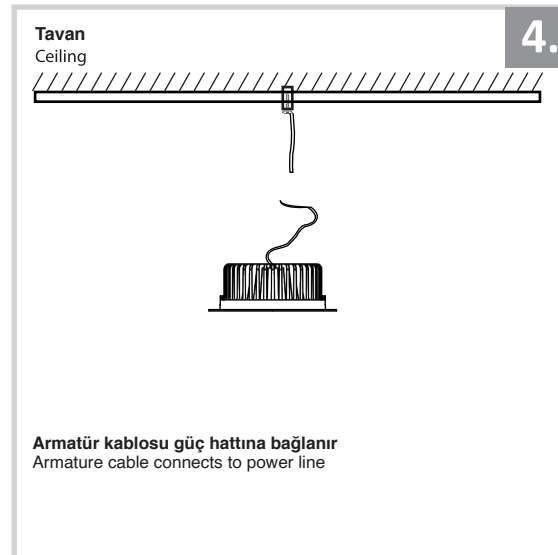

Sıva Altı Armatür İçin Montaj ve Kullanım Kılavuzu

Assembly and Application Manual For Recessed Armature
MD 800-185

masialux
LIGHTING DESIGN

TR www.masialux.com
+90 212 434 00 00

UYARI !!!!
HERHANGİ BİR ÜRÜNÜ VEYA ELEKTRİKLİ AYGITI BAĞLAMADAN VEYA SÖKMEYEN ÖNCE MUTLAKA KAT SİGORTASINI VEYA ANA SİGORTAYI KAPATMAYI UNUTMAYIN VE DOĞRU SİGORTAYI KAPATTIĞINIZDAN EMİN OLUN.
Eğer bu ürünün bağlantısını yapabileceğinizden emin değilseniz mutlaka deneyimli bir elektrikçiye başvurun. Elektrik konusu hayati önem taşır.