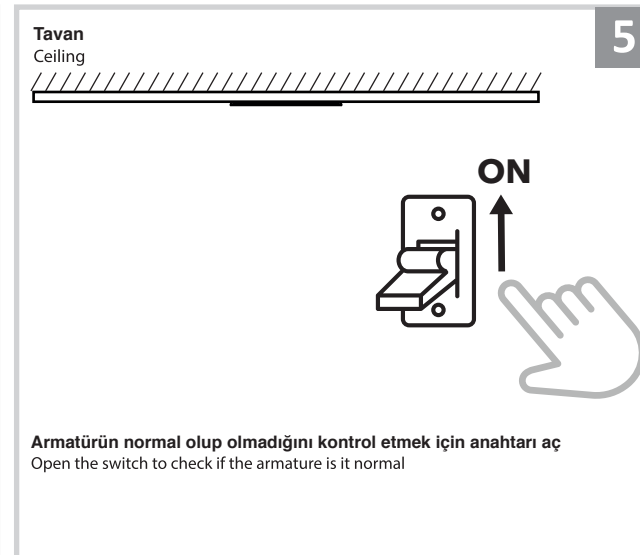

Sıva Altı Armatür İçin Montaj ve Kullanım Kılavuzu

Assembly and Application Manual For Recessed Armature
MD 800-185

masialux
LIGHTING DESIGN

TR www.masialux.com
+90 212 434 00 00

UYARI !!!!
HERHANGİ BİR ÜRÜNÜ VEYA ELEKTRİKLİ AYGITI BAĞLAMADAN VEYA SÖKMEYEN ÖNCE MUTLAKA KAT SİGORTASINI VEYA ANA SİGORTAYI KAPATMAYI UNUTMAYIN VE DOĞRU SİGORTAYI KAPATTIĞINIZDAN EMİN OLUN.
Eğer bu ürünün bağlantısını yapabileceğinizden emin değilseniz mutlaka deneyimli bir elektrikçiye başvurun. Elektrik konusu hayati önem taşır.