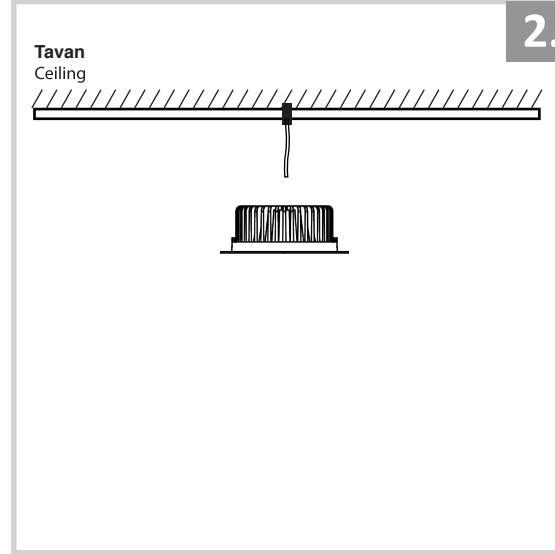

Sıva Altı Armatür İçin Montaj ve Kullanım Kılavuzu

Assembly and Application Manual For Recessed Armature
MD 800-185

masialux
LIGHTING DESIGN

TR www.masialux.com
+90 212 434 00 00

UYARI !!!!
HERHANGİ BİR ÜRÜNÜ VEYA ELEKTRİKLİ AYGITI BAĞLAMADAN VEYA SÖKMEYEN ÖNCE MUTLAKA KAT SİGORTASINI VEYA ANA SİGORTAYI KAPATMAYI UNUTMAYIN VE DOĞRU SİGORTAYI KAPATTIĞINIZDAN EMİN OLUN.
Eğer bu ürünün bağlantısını yapabileceğinizden emin değilseniz mutlaka deneyimli bir elektrikçiye başvurun. Elektrik konusu hayati önem taşır.