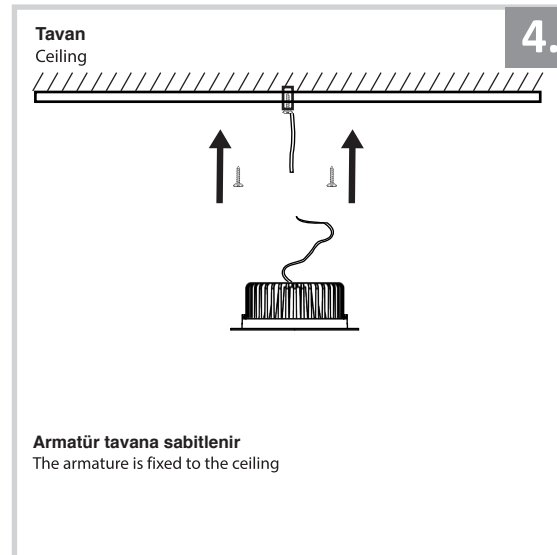

Sıva Altı Armatür İçin Montaj ve Kullanım Kılavuzu

Assembly and Application Manual For Recessed Armature
MD 800-185

masialux
LIGHTING DESIGN

TR www.masialux.com
+90 212 434 00 00

UYARI !!!!
HERHANGİ BİR ÜRÜNÜ VEYA ELEKTRİKLİ AYGITI BAĞLAMADAN VEYA SÖKMEYEN ÖNCE MUTLAKA KAT SİGORTASINI VEYA ANA SİGORTAYI KAPATMAYI UNUTMAYIN VE DOĞRU SİGORTAYI KAPATTIĞINIZDAN EMİN OLUN.
Eğer bu ürünün bağlantısını yapabileceğinizden emin değilseniz mutlaka deneyimli bir elektrikçiye başvurun. Elektrik konusu hayati önem taşır.

WARNING !!!!
WITHOUT CONNECTING ANY PRODUCT OR ELECTRICALLY EQUIPMENT OR DO NOT ALWAYS CLOSE FLOOR INSURANCE OR MAIN INSURANCE BEFORE YOU REMOVE DO NOT REMEMBER AND MAKE SURE YOU FOLLOW YOUR FIRST INSURANCE.
If you are not sure that you can connect this product, Please contact the electrician. Electricity is of vital importance.