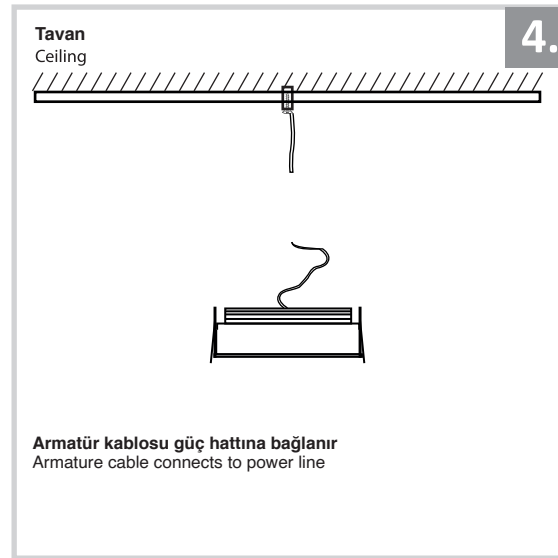

Sıva Altı Armatür İçin Montaj ve Kullanım Kılavuzu

Assembly and Application Manual For Recessed Armature

MD 621-4

masialux
LIGHTING DESIGN

TR www.masialux.com
+90 212 434 00 00

UYARI !!!!
HERHANGİ BİR ÜRÜNÜ VEYA ELEKTRİKLI AYGITI BAĞLAMADAN VEYA SÖKMEYEN ÖNCE MUTLAKA KAT SİGORTASINI VEYA ANA SİGORTAYI KAPATMAYI UNUTMAYIN VE DOĞRU SİGORTAYI KAPATTIĞINIZDAN EMİN OLUN.
Eğer bu ürünün bağlantısını yapabileceğinizden emin değilseniz mutlaka deneyimli bir elektrikçiye başvurun. Elektrik konusu hayati önem taşır.