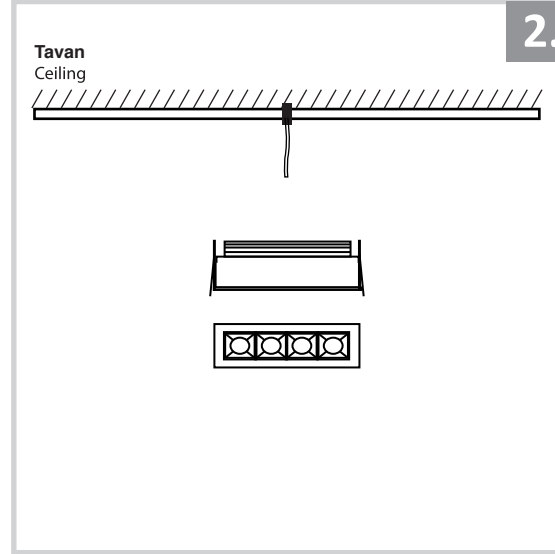

Sıva Altı Armatür İçin Montaj ve Kullanım Kılavuzu

Assembly and Application Manual For Recessed Armature

MD 621-4

masialux
LIGHTING DESIGN

TR www.masialux.com
+90 212 434 00 00

UYARI !!!!
HERHANGİ BİR ÜRÜNÜ VEYA ELEKTRİKLI AYGITI BAĞLAMADAN VEYA SÖKMEYEN ÖNCE MUTLAKA KAT SİGORTASINI VEYA ANA SİGORTAYI KAPATMAYI UNUTMAYIN VE DOĞRU SİGORTAYI KAPATTIĞINIZDAN EMİN OLUN.
Eğer bu ürünün bağlantısını yapabileceğinizden emin değilseniz mutlaka deneyimli bir elektrikçiye başvurun. Elektrik konusu hayati önem taşır.