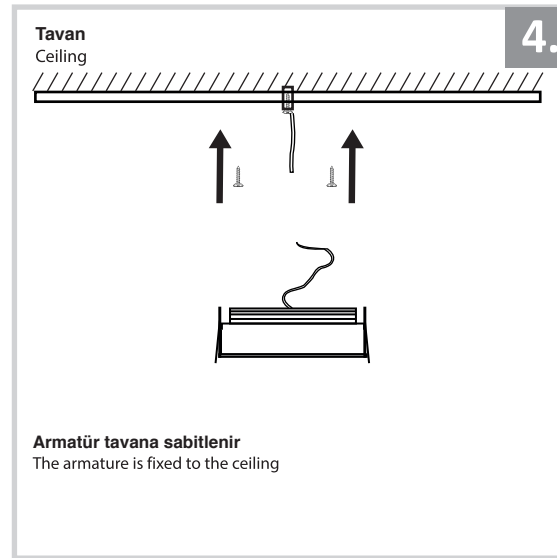

Sıva Altı Armatür İçin Montaj ve Kullanım Kılavuzu

Assembly and Application Manual For Recessed Armature

MD 621-4

masialux
LIGHTING DESIGN

TR www.masialux.com
+90 212 434 00 00

UYARI !!!!
HERHANGİ BİR ÜRÜNÜ VEYA ELEKTRİKLI AYGITI BAĞLAMADAN VEYA SÖKMEYEN ÖNCE MUTLAKA KAT SİGORTASINI VEYA ANA SİGORTAYI KAPATMAYI UNUTMAYIN VE DOĞRU SİGORTAYI KAPATTIĞINIZDAN EMİN OLUN.
Eğer bu ürünün bağlantısını yapabileceğinizden emin değilseniz mutlaka deneyimli bir elektrikçiye başvurun. Elektrik konusu hayati önem taşır.

WARNING !!!!
WITHOUT CONNECTING ANY PRODUCT OR ELECTRICALLY EQUIPMENT OR DO NOT ALWAYS CLOSE FLOOR INSURANCE OR MAIN INSURANCE BEFORE YOU REMOVE DO NOT REMEMBER AND MAKE SURE YOU FOLLOW YOUR FIRST INSURANCE.
If you are not sure that you can connect this product, Please contact the electrician. Electricity is of vital importance.