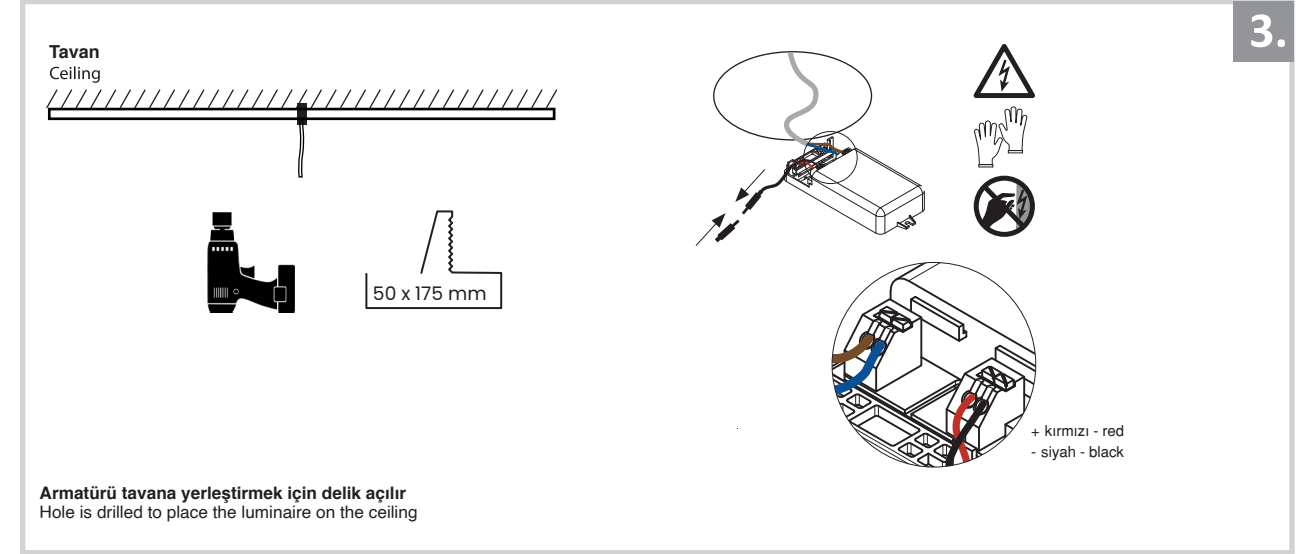

Sıva Altı Armatür İçin Montaj ve Kullanım Kılavuzu

Assembly and Application Manual For Recessed Armature

MD 621-4

masialux
LIGHTING DESIGN

TR www.masialux.com
+90 212 434 00 00

UYARI !!!!
HERHANGİ BİR ÜRÜNÜ VEYA ELEKTRİKLI AYGITI BAĞLAMADAN VEYA SÖKMEYEN ÖNCE MUTLAKA KAT SİGORTASINI VEYA ANA SİGORTAYI KAPATMAYI UNUTMAYIN VE DOĞRU SİGORTAYI KAPATTIĞINIZDAN EMİN OLUN.
Eğer bu ürünün bağlantısını yapabileceğinizden emin değilseniz mutlaka deneyimli bir elektrikçiye başvurun. Elektrik konusu hayati önem taşır.