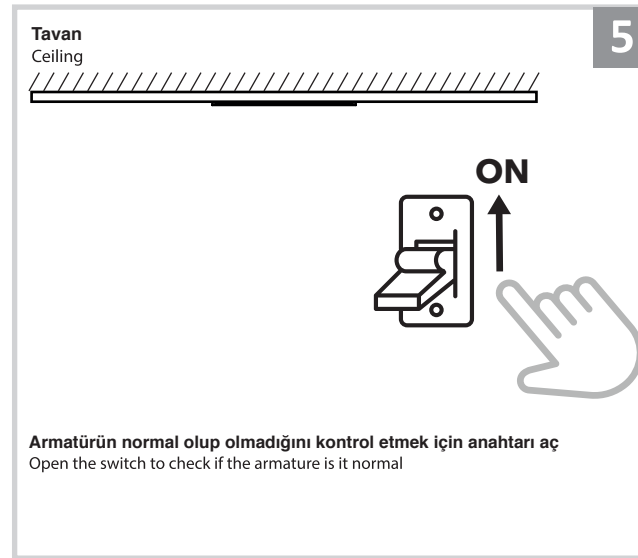

Sıva Altı Armatür İçin Montaj ve Kullanım Kılavuzu

Assembly and Application Manual For Recessed Armature

MD 621-4

masialux
LIGHTING DESIGN

TR www.masialux.com
+90 212 434 00 00

UYARI !!!!
HERHANGİ BİR ÜRÜNÜ VEYA ELEKTRİKLI AYGITI BAĞLAMADAN VEYA SÖKMEYEN ÖNCE MUTLAKA KAT SİGORTASINI VEYA ANA SİGORTAYI KAPATMAYI UNUTMAYIN VE DOĞRU SİGORTAYI KAPATTIĞINIZDAN EMİN OLUN.
Eğer bu ürünün bağlantısını yapabileceğinizden emin değilseniz mutlaka deneyimli bir elektrikçiye başvurun. Elektrik konusu hayati önem taşır.