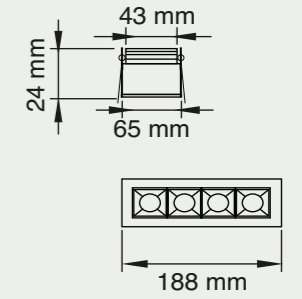

## BRUNA SERİSİ | SERIES

SIVA ALTI SPOT | RECESSED SPOT

50 x 175 mm

### Özellikler | Properties

Gövde   Body	: Alüminyum enjeksiyon gövde   Aluminum injection head
Reflektör Tipi   Reflector Type	: Parlak bitişli ve kamaşma önleyici, simetrik ışık çıkışı sağlayan dar, orta ve geniş açı seçeneği   High polished antiglare, narrow, medium and wide beam angle options available with rotationally symmetric light distribution
Uygulama Şekli   Method of Application	: Elektronik balast ile   With electronic ballast
Boyama Tipi   Painting Type	: Elektrostatik toz boya   Electrostatic powder coating
Işık Sıcaklığı   Light Temperature	: 2700 K   3000 K   4000 K   6500 K
IP Koruma Sınıfı   IP Protection Class	: IP 20
Kullanım Şekli   Usage	: Sıva Altı   Recessed
Işık Kaynağı   Source of Light	: Mid Power LED
Ürün Ağırlığı   Product Weight	: 350 - 360 gr
Kesim Ölçüsü   Cut Size	: 50 x 175 mm