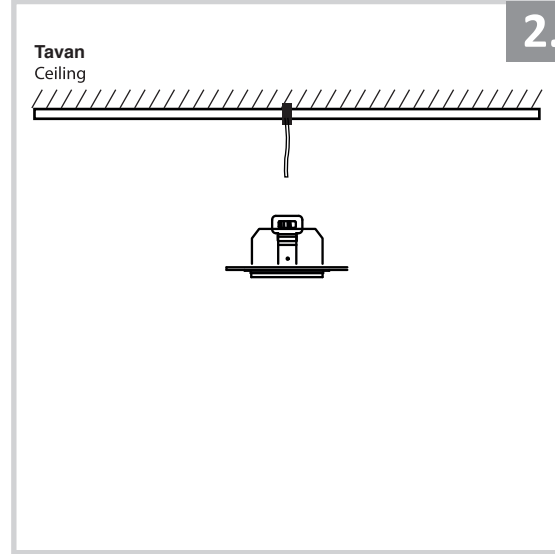

Sıva Altı Armatür İçin Montaj ve Kullanım Kılavuzu

Assembly and Application Manual For Recessed Armature

MD 616-1

masialux
LIGHTING DESIGN

TR www.masialux.com
+90 212 434 00 00

UYARI !!!!
HERHANGİ BİR ÜRÜNÜ VEYA ELEKTRİKLİ AYGITI BAĞLAMADAN VEYA SÖKMEYEN ÖNCE MUTLAKA KAT SİGORTASINI VEYA ANA SİGORTAYI KAPATMAYI UNUTMAYIN VE DOĞRU SİGORTAYI KAPATTIĞINIZDAN EMİN OLUN.
Eğer bu ürünün bağlantısını yapabileceğinizden emin değilseniz mutlaka deneyimli bir elektrikçiye başvurun. Elektrik konusu hayati önem taşır.