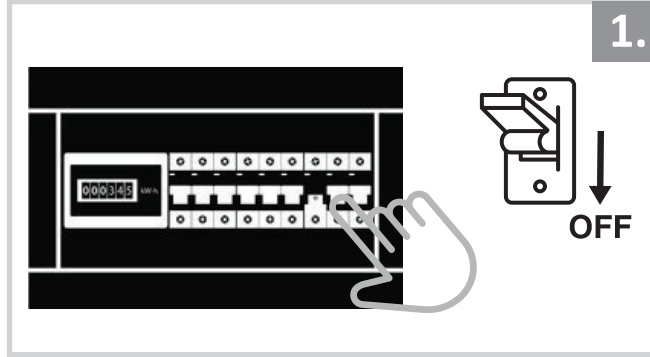

Sıva Altı Armatür İçin Montaj ve Kullanım Kılavuzu

Assembly and Application Manual For Recessed Armature

MD 616-1

masialux
LIGHTING DESIGN

TR www.masialux.com
+90 212 434 00 00

UYARI !!!!
HERHANGİ BİR ÜRÜNÜ VEYA ELEKTRİKLİ AYGITI BAĞLAMADAN VEYA SÖKMEYEN ÖNCE MUTLAKA KAT SİGORTASINI VEYA ANA SİGORTAYI KAPATMAYI UNUTMAYIN VE DOĞRU SİGORTAYI KAPATTIĞINIZDAN EMİN OLUN.
Eğer bu ürünün bağlantısını yapabileceğinizden emin değilseniz mutlaka deneyimli bir elektrikçiye başvurun. Elektrik konusu hayati önem taşır.