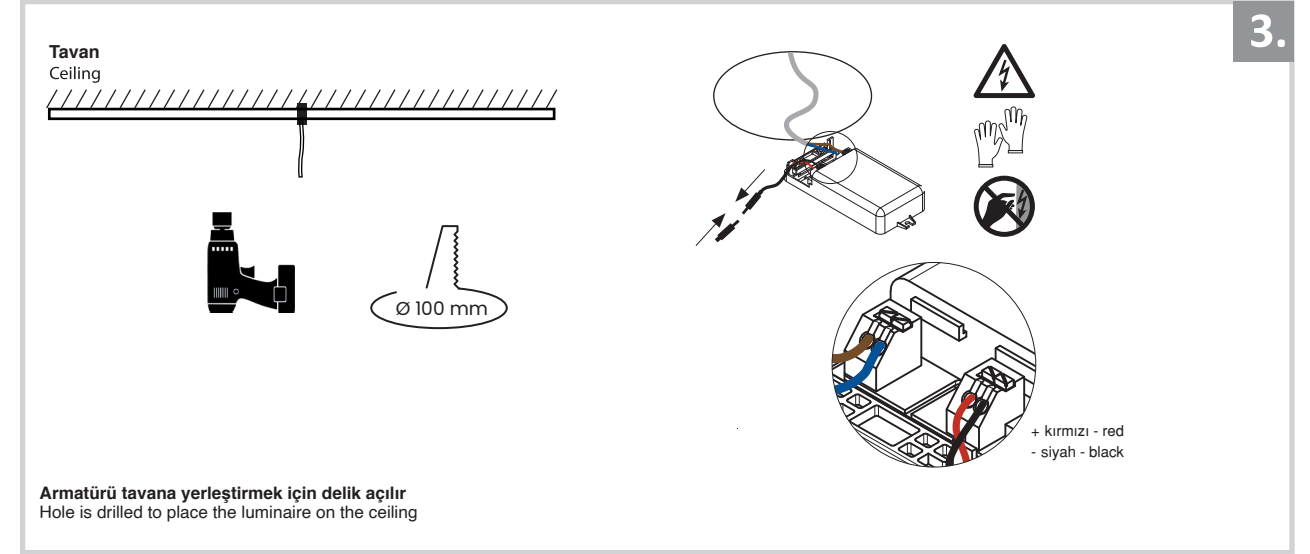

Sıva Altı Armatür İçin Montaj ve Kullanım Kılavuzu

Assembly and Application Manual For Recessed Armature

MD 616-1

masialux
LIGHTING DESIGN

TR www.masialux.com
+90 212 434 00 00

UYARI !!!!
HERHANGİ BİR ÜRÜNÜ VEYA ELEKTRİKLİ AYGITI BAĞLAMADAN VEYA SÖKMEYEN ÖNCE MUTLAKA KAT SİGORTASINI VEYA ANA SİGORTAYI KAPATMAYI UNUTMAYIN VE DOĞRU SİGORTAYI KAPATTIĞINIZDAN EMİN OLUN.
Eğer bu ürünün bağlantısını yapabileceğinizden emin değilseniz mutlaka deneyimli bir elektrikçiye başvurun. Elektrik konusu hayati önem taşır.