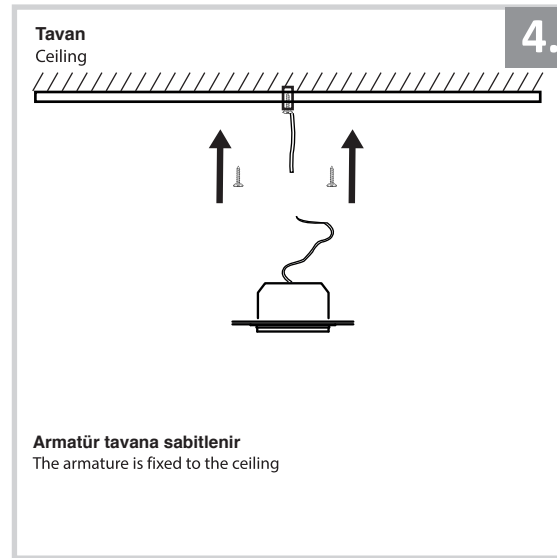

Sıva Altı Armatür İçin Montaj ve Kullanım Kılavuzu

Assembly and Application Manual For Recessed Armature

MD 616-1

masialux
LIGHTING DESIGN

TR www.masialux.com
+90 212 434 00 00

UYARI !!!!
HERHANGİ BİR ÜRÜNÜ VEYA ELEKTRİKLİ AYGITI BAĞLAMADAN VEYA SÖKMEYEN ÖNCE MUTLAKA KAT SİGORTASINI VEYA ANA SİGORTAYI KAPATMAYI UNUTMAYIN VE DOĞRU SİGORTAYI KAPATTIĞINIZDAN EMİN OLUN.
Eğer bu ürünün bağlantısını yapabileceğinizden emin değilseniz mutlaka deneyimli bir elektrikçiye başvurun. Elektrik konusu hayati önem taşır.