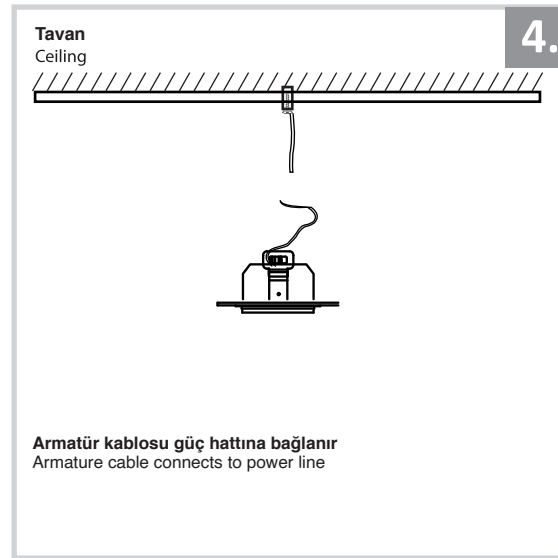

Sıva Altı Armatür İçin Montaj ve Kullanım Kılavuzu

Assembly and Application Manual For Recessed Armature

MD 616-1

masialux
LIGHTING DESIGN

TR www.masialux.com
+90 212 434 00 00

UYARI !!!!
HERHANGİ BİR ÜRÜNÜ VEYA ELEKTRİKLİ AYGITI BAĞLAMADAN VEYA SÖKMEYEN ÖNCE MUTLAKA KAT SİGORTASINI VEYA ANA SİGORTAYI KAPATMAYI UNUTMAYIN VE DOĞRU SİGORTAYI KAPATTIĞINIZDAN EMİN OLUN.
Eğer bu ürünün bağlantısını yapabileceğinizden emin değilseniz mutlaka deneyimli bir elektrikçiye başvurun. Elektrik konusu hayati önem taşır.

WARNING !!!!
WITHOUT CONNECTING ANY PRODUCT OR ELECTRICALLY EQUIPMENT OR DO NOT ALWAYS CLOSE FLOOR INSURANCE OR MAIN INSURANCE BEFORE YOU REMOVE DO NOT REMEMBER AND MAKE SURE YOU FOLLOW YOUR FIRST INSURANCE.
If you are not sure that you can connect this product, Please contact the electrician. Electricity is of vital importance.