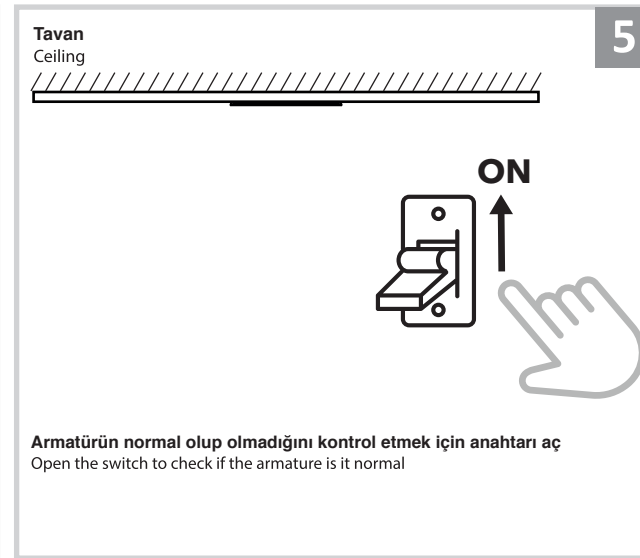

Sıva Altı Armatür İçin Montaj ve Kullanım Kılavuzu

Assembly and Application Manual For Recessed Armature

MD 616-1

masialux
LIGHTING DESIGN

TR www.masialux.com
+90 212 434 00 00

UYARI !!!!
HERHANGİ BİR ÜRÜNÜ VEYA ELEKTRİKLİ AYGITI BAĞLAMADAN VEYA SÖKMEYEN ÖNCE MUTLAKA KAT SİGORTASINI VEYA ANA SİGORTAYI KAPATMAYI UNUTMAYIN VE DOĞRU SİGORTAYI KAPATTIĞINIZDAN EMİN OLUN.
Eğer bu ürünün bağlantısını yapabileceğinizden emin değilseniz mutlaka deneyimli bir elektrikçiye başvurun. Elektrik konusu hayati önem taşır.