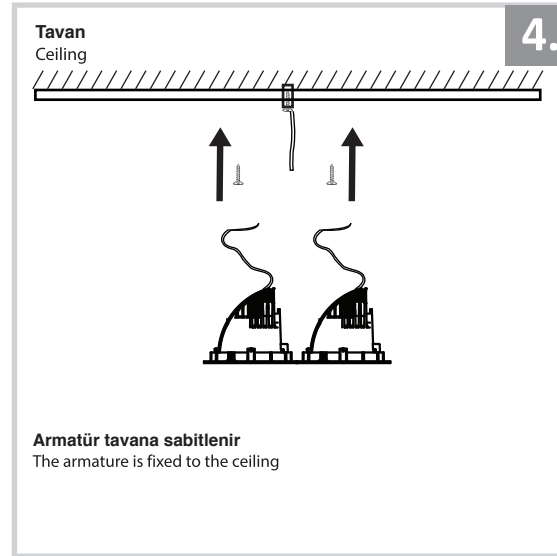

Sıva Altı Armatür İçin Montaj ve Kullanım Kılavuzu

Assembly and Application Manual For Recessed Armature
MD 200-2-60

masialux
LIGHTING DESIGN

TR www.masialux.com
+90 212 434 00 00

UYARI !!!!
HERHANGİ BİR ÜRÜNÜ VEYA ELEKTRİKLI AYGITI BAĞLAMADAN VEYA SÖKMEYEN ÖNCE MUTLAKA KAT SİGORTASINI VEYA ANA SİGORTAYI KAPATMAYI UNUTMAYIN VE DOĞRU SİGORTAYI KAPATTIĞINIZDAN EMİN OLUN.
Eğer bu ürünün bağlantısını yapabileceğinizden emin değilseniz mutlaka deneyimli bir elektrikçiye başvurun. Elektrik konusu hayati önem taşır.