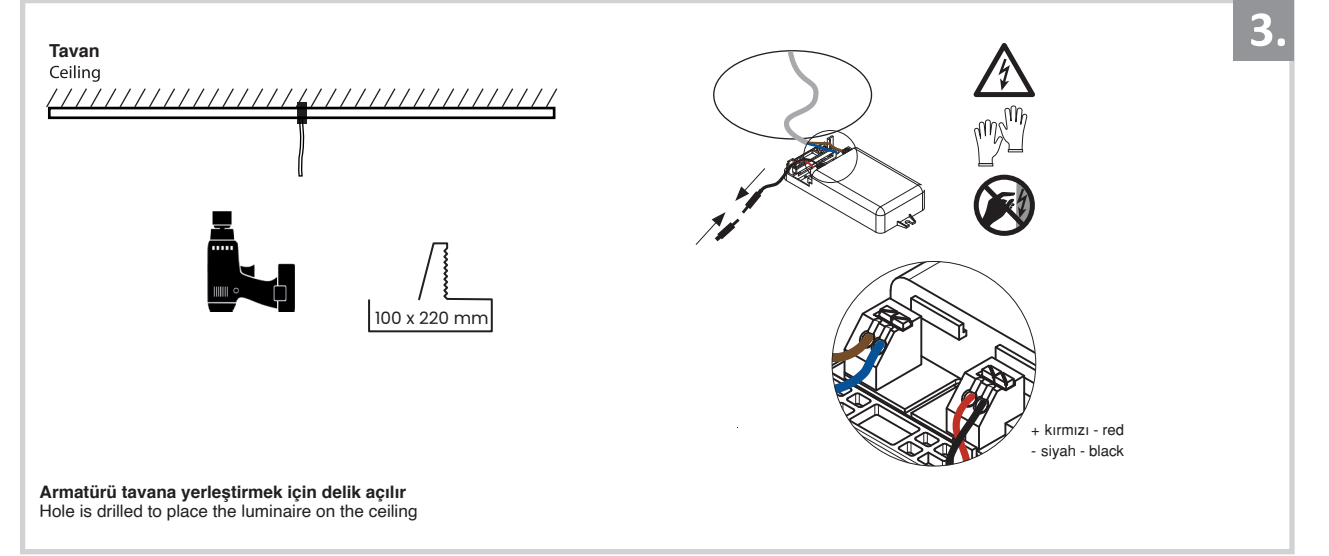

Sıva Altı Armatür İçin Montaj ve Kullanım Kılavuzu

Assembly and Application Manual For Recessed Armature
MD 200-2-60

masialux
LIGHTING DESIGN

TR www.masialux.com
+90 212 434 00 00

UYARI !!!!
HERHANGİ BİR ÜRÜNÜ VEYA ELEKTRİKLI AYGITI BAĞLAMADAN VEYA SÖKMEYEN ÖNCE MUTLAKA KAT SİGORTASINI VEYA ANA SİGORTAYI KAPATMAYI UNUTMAYIN VE DOĞRU SİGORTAYI KAPATTIĞINIZDAN EMİN OLUN.
Eğer bu ürünün bağlantısını yapabileceğinizden emin değilseniz mutlaka deneyimli bir elektrikçiye başvurun. Elektrik konusu hayati önem taşır.