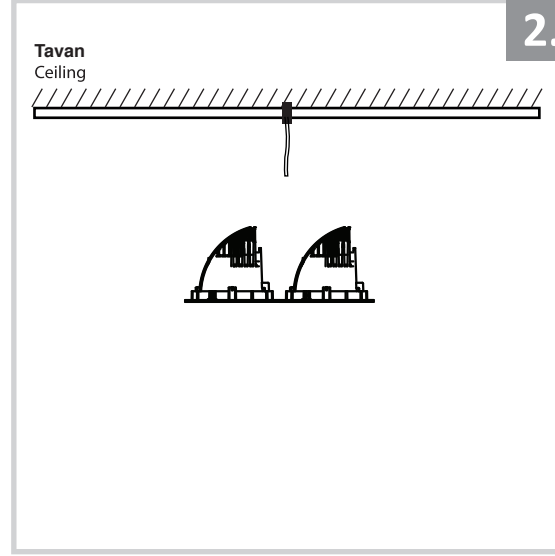

Sıva Altı Armatür İçin Montaj ve Kullanım Kılavuzu

Assembly and Application Manual For Recessed Armature
MD 200-2-60

masialux
LIGHTING DESIGN

TR www.masialux.com
+90 212 434 00 00

UYARI !!!!
HERHANGİ BİR ÜRÜNÜ VEYA ELEKTRİKLI AYGITI BAĞLAMADAN VEYA SÖKMEYEN ÖNCE MUTLAKA KAT SİGORTASINI VEYA ANA SİGORTAYI KAPATMAYI UNUTMAYIN VE DOĞRU SİGORTAYI KAPATTIĞINIZDAN EMİN OLUN.
Eğer bu ürünün bağlantısını yapabileceğinizden emin değilseniz mutlaka deneyimli bir elektrikçiye başvurun. Elektrik konusu hayati önem taşır.