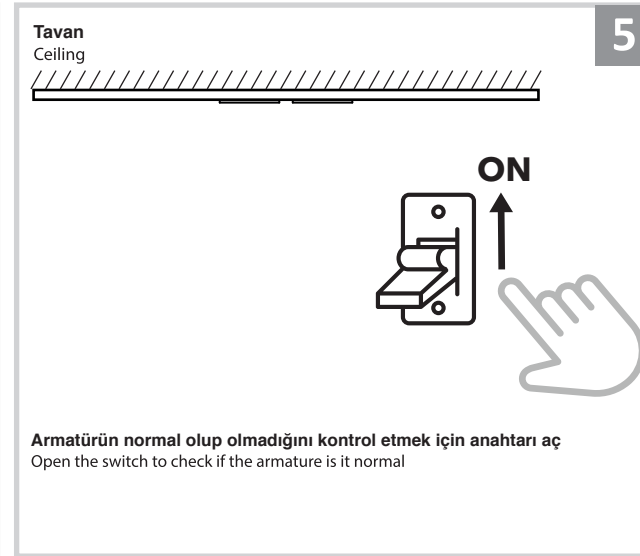

Sıva Altı Armatür İçin Montaj ve Kullanım Kılavuzu

Assembly and Application Manual For Recessed Armature
MD 200-2-60

masialux
LIGHTING DESIGN

TR www.masialux.com
+90 212 434 00 00

UYARI !!!!
HERHANGİ BİR ÜRÜNÜ VEYA ELEKTRİKLI AYGITI BAĞLAMADAN VEYA SÖKMEYEN ÖNCE MUTLAKA KAT SİGORTASINI VEYA ANA SİGORTAYI KAPATMAYI UNUTMAYIN VE DOĞRU SİGORTAYI KAPATTIĞINIZDAN EMİN OLUN.
Eğer bu ürünün bağlantısını yapabileceğinizden emin değilseniz mutlaka deneyimli bir elektrikçiye başvurun. Elektrik konusu hayati önem taşır.