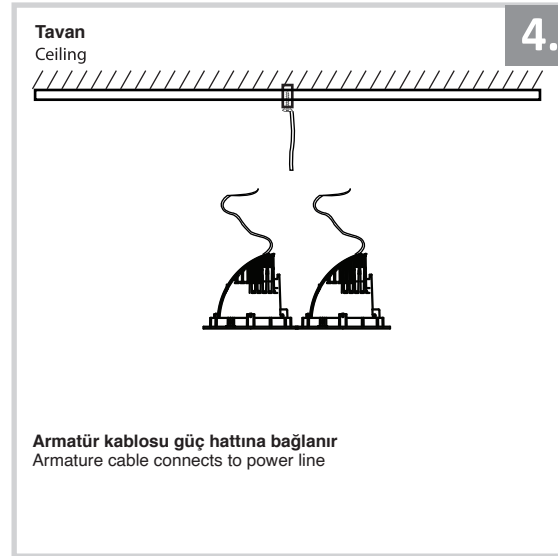

Sıva Altı Armatür İçin Montaj ve Kullanım Kılavuzu

Assembly and Application Manual For Recessed Armature
MD 200-2-60

masialux
LIGHTING DESIGN

TR www.masialux.com
+90 212 434 00 00

UYARI !!!!
HERHANGİ BİR ÜRÜNÜ VEYA ELEKTRİKLI AYGITI BAĞLAMADAN VEYA SÖKMEYEN ÖNCE MUTLAKA KAT SİGORTASINI VEYA ANA SİGORTAYI KAPATMAYI UNUTMAYIN VE DOĞRU SİGORTAYI KAPATTIĞINIZDAN EMİN OLUN.
Eğer bu ürünün bağlantısını yapabileceğinizden emin değilseniz mutlaka deneyimli bir elektrikçiye başvurun. Elektrik konusu hayati önem taşır.