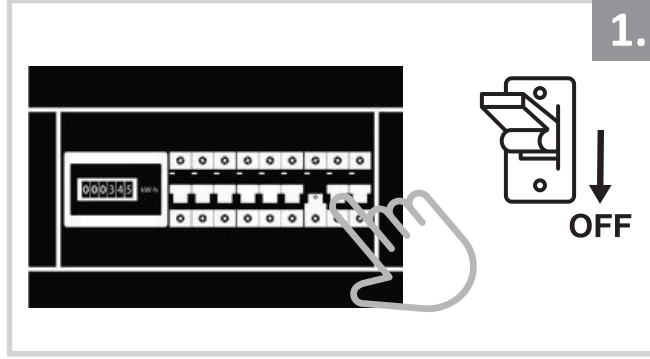

Sıva Altı Armatür İçin Montaj ve Kullanım Kılavuzu

Assembly and Application Manual For Recessed Armature
MD 200-2-60

masialux
LIGHTING DESIGN

TR www.masialux.com
+90 212 434 00 00

UYARI !!!!
HERHANGİ BİR ÜRÜNÜ VEYA ELEKTRİKLI AYGITI BAĞLAMADAN VEYA SÖKMEYEN ÖNCE MUTLAKA KAT SİGORTASINI VEYA ANA SİGORTAYI KAPATMAYI UNUTMAYIN VE DOĞRU SİGORTAYI KAPATTIĞINIZDAN EMİN OLUN.
Eğer bu ürünün bağlantısını yapabileceğinizden emin değilseniz mutlaka deneyimli bir elektrikçiye başvurun. Elektrik konusu hayati önem taşır.