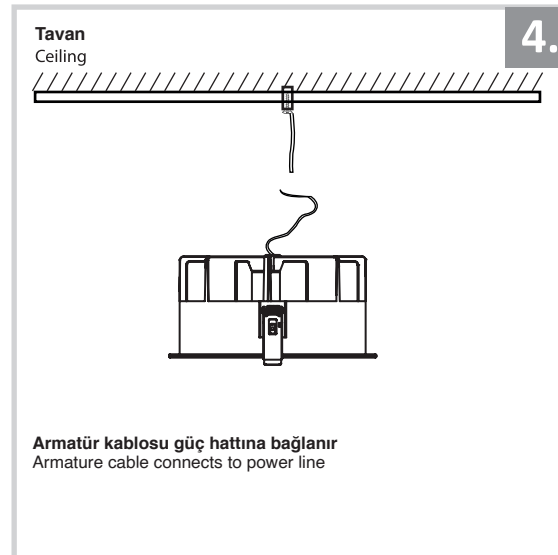

Sıva Altı Armatür İçin Montaj ve Kullanım Kılavuzu

Assembly and Application Manual For Recessed Armature

MD 150-6

masialux
LIGHTING DESIGN

TR www.masialux.com
+90 212 434 00 00

UYARI !!!!
HERHANGİ BİR ÜRÜNÜ VEYA ELEKTRİKLİ AYGITI BAĞLAMADAN VEYA SÖKMEYEN ÖNCE MUTLAKA KAT SİGORTASINI VEYA ANA SİGORTAYI KAPATMAYI UNUTMAYIN VE DOĞRU SİGORTAYI KAPATTIĞINIZDAN EMİN OLUN.
Eğer bu ürünün bağlantısını yapabileceğinizden emin değilseniz mutlaka deneyimli bir elektrikçiye başvurun. Elektrik konusu hayati önem taşır.

WARNING !!!!
WITHOUT CONNECTING ANY PRODUCT OR ELECTRICALLY EQUIPMENT OR DO NOT ALWAYS CLOSE FLOOR INSURANCE OR MAIN INSURANCE BEFORE YOU REMOVE DO NOT REMEMBER AND MAKE SURE YOU FOLLOW YOUR FIRST INSURANCE.
If you are not sure that you can connect this product, Please contact the electrician. Electricity is of vital importance.