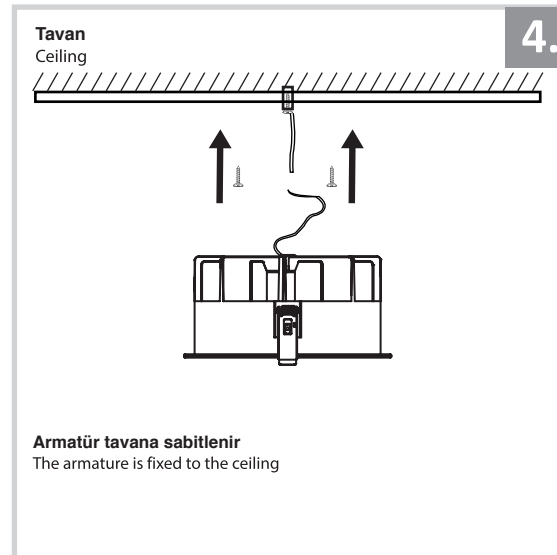

Sıva Altı Armatür İçin Montaj ve Kullanım Kılavuzu

Assembly and Application Manual For Recessed Armature

MD 150-6

masialux
LIGHTING DESIGN

TR www.masialux.com
+90 212 434 00 00

UYARI !!!!
HERHANGİ BİR ÜRÜNÜ VEYA ELEKTRİKLİ AYGITI BAĞLAMADAN VEYA SÖKMEYEN ÖNCE MUTLAKA KAT SİGORTASINI VEYA ANA SİGORTAYI KAPATMAYI UNUTMAYIN VE DOĞRU SİGORTAYI KAPATTIĞINIZDAN EMİN OLUN.
Eğer bu ürünün bağlantısını yapabileceğinizden emin değilseniz mutlaka deneyimli bir elektrikçiye başvurun. Elektrik konusu hayati önem taşır.

WARNING !!!!
WITHOUT CONNECTING ANY PRODUCT OR ELECTRICALLY EQUIPMENT OR DO NOT ALWAYS CLOSE FLOOR INSURANCE OR MAIN INSURANCE BEFORE YOU REMOVE DO NOT REMEMBER AND MAKE SURE YOU FOLLOW YOUR FIRST INSURANCE.
If you are not sure that you can connect this product, Please contact the electrician. Electricity is of vital importance.