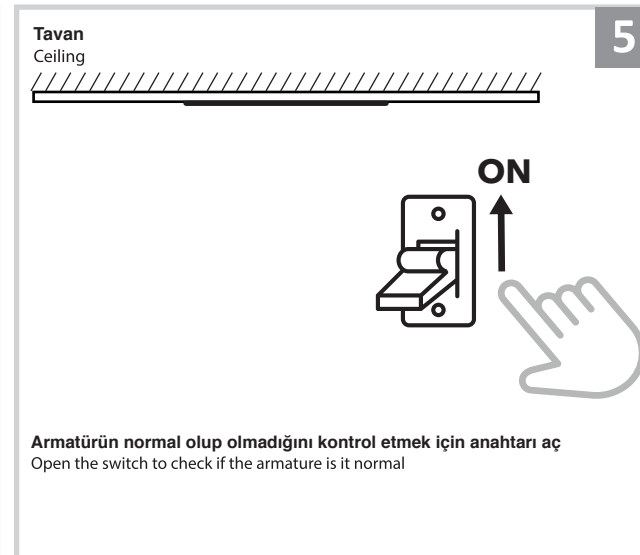

Sıva Altı Armatür İçin Montaj ve Kullanım Kılavuzu

Assembly and Application Manual For Recessed Armature

MD 150-6

masialux
LIGHTING DESIGN

TR www.masialux.com
+90 212 434 00 00

UYARI !!!!
HERHANGİ BİR ÜRÜNÜ VEYA ELEKTRİKLİ AYGITI BAĞLAMADAN VEYA SÖKMEYEN ÖNCE MUTLAKA KAT SİGORTASINI VEYA ANA SİGORTAYI KAPATMAYI UNUTMAYIN VE DOĞRU SİGORTAYI KAPATTIĞINIZDAN EMİN OLUN.
Eğer bu ürünün bağlantısını yapabileceğinizden emin değilseniz mutlaka deneyimli bir elektrikçiye başvurun. Elektrik konusu hayati önem taşır.