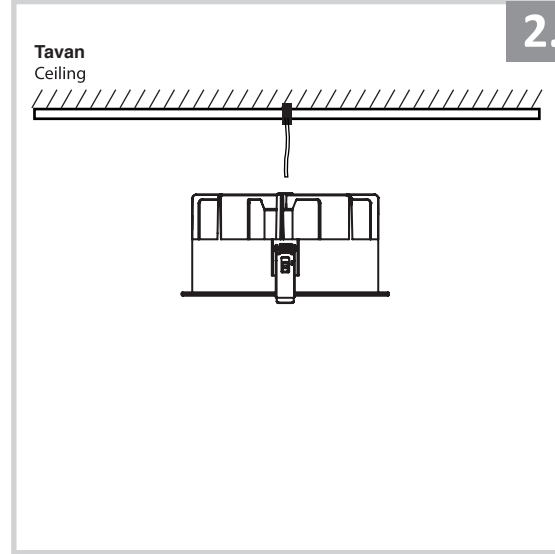

Sıva Altı Armatür İçin Montaj ve Kullanım Kılavuzu

Assembly and Application Manual For Recessed Armature

MD 150-6

masialux
LIGHTING DESIGN

TR www.masialux.com
+90 212 434 00 00

UYARI !!!!
HERHANGİ BİR ÜRÜNÜ VEYA ELEKTRİKLİ AYGITI BAĞLAMADAN VEYA SÖKMEYEN ÖNCE MUTLAKA KAT SİGORTASINI VEYA ANA SİGORTAYI KAPATMAYI UNUTMAYIN VE DOĞRU SİGORTAYI KAPATTIĞINIZDAN EMİN OLUN.
Eğer bu ürünün bağlantısını yapabileceğinizden emin değilseniz mutlaka deneyimli bir elektrikçiye başvurun. Elektrik konusu hayati önem taşır.