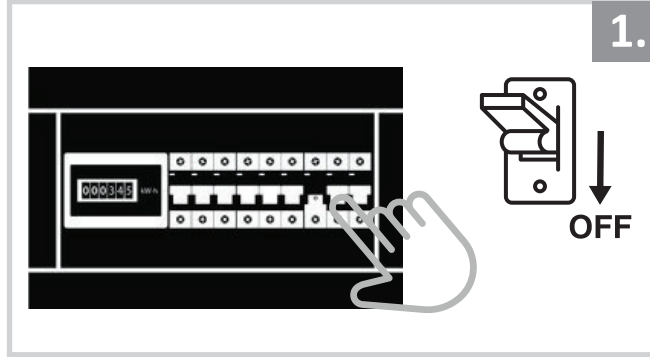

Sıva Altı Armatür İçin Montaj ve Kullanım Kılavuzu

Assembly and Application Manual For Recessed Armature

MD 150-6

masialux
LIGHTING DESIGN

TR www.masialux.com
+90 212 434 00 00

UYARI !!!!
HERHANGİ BİR ÜRÜNÜ VEYA ELEKTRİKLİ AYGITI BAĞLAMADAN VEYA SÖKMEYEN ÖNCE MUTLAKA KAT SİGORTASINI VEYA ANA SİGORTAYI KAPATMAYI UNUTMAYIN VE DOĞRU SİGORTAYI KAPATTIĞINIZDAN EMİN OLUN.
Eğer bu ürünün bağlantısını yapabileceğinizden emin değilseniz mutlaka deneyimli bir elektrikçiye başvurun. Elektrik konusu hayati önem taşır.