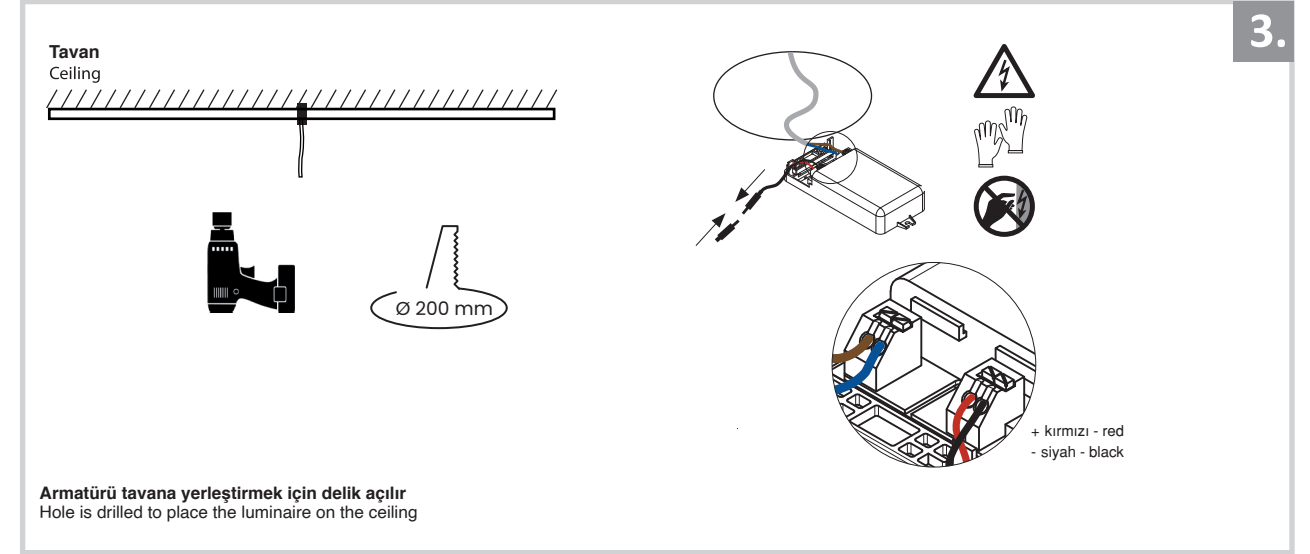

Sıva Altı Armatür İçin Montaj ve Kullanım Kılavuzu

Assembly and Application Manual For Recessed Armature

MD 150-6

masialux
LIGHTING DESIGN

TR www.masialux.com
+90 212 434 00 00

UYARI !!!!
HERHANGİ BİR ÜRÜNÜ VEYA ELEKTRİKLİ AYGITI BAĞLAMADAN VEYA SÖKMEYEN ÖNCE MUTLAKA KAT SİGORTASINI VEYA ANA SİGORTAYI KAPATMAYI UNUTMAYIN VE DOĞRU SİGORTAYI KAPATTIĞINIZDAN EMİN OLUN.
Eğer bu ürünün bağlantısını yapabileceğinizden emin değilseniz mutlaka deneyimli bir elektrikçiye başvurun. Elektrik konusu hayati önem taşır.