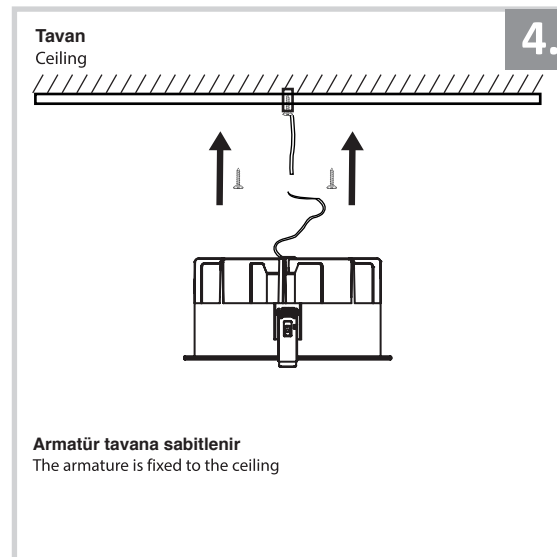

Sıva Altı Armatür İçin Montaj ve Kullanım Kılavuzu

Assembly and Application Manual For Recessed Armature

MD 150-5

masialux
LIGHTING DESIGN

TR www.masialux.com
+90 212 434 00 00

UYARI !!!!
HERHANGİ BİR ÜRÜNÜ VEYA ELEKTRİKLİ AYGITI BAĞLAMADAN VEYA SÖKMEYEN ÖNCE MUTLAKA KAT SİGORTASINI VEYA ANA SİGORTAYI KAPATMAYI UNUTMAYIN VE DOĞRU SİGORTAYI KAPATTIĞINIZDAN EMİN OLUN.
Eğer bu ürünün bağlantısını yapabileceğinizden emin değilseniz mutlaka deneyimli bir elektrikçiye başvurun. Elektrik konusu hayati önem taşır.

WARNING !!!!
WITHOUT CONNECTING ANY PRODUCT OR ELECTRICALLY EQUIPMENT OR DO NOT ALWAYS CLOSE FLOOR INSURANCE OR MAIN INSURANCE BEFORE YOU REMOVE DO NOT REMEMBER AND MAKE SURE YOU FOLLOW YOUR FIRST INSURANCE.
If you are not sure that you can connect this product, Please contact the electrician. Electricity is of vital importance.