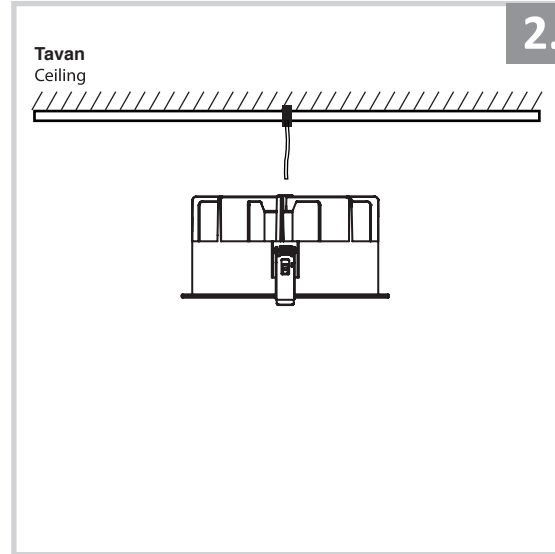

Sıva Altı Armatür İçin Montaj ve Kullanım Kılavuzu

Assembly and Application Manual For Recessed Armature

MD 150-5

masialux
LIGHTING DESIGN

TR www.masialux.com
+90 212 434 00 00

UYARI !!!!
HERHANGİ BİR ÜRÜNÜ VEYA ELEKTRİKLİ AYGITI BAĞLAMADAN VEYA SÖKMEYEN ÖNCE MUTLAKA KAT SİGORTASINI VEYA ANA SİGORTAYI KAPATMAYI UNUTMAYIN VE DOĞRU SİGORTAYI KAPATTIĞINIZDAN EMİN OLUN.
Eğer bu ürünün bağlantısını yapabileceğinizden emin değilseniz mutlaka deneyimli bir elektrikçiye başvurun. Elektrik konusu hayati önem taşır.