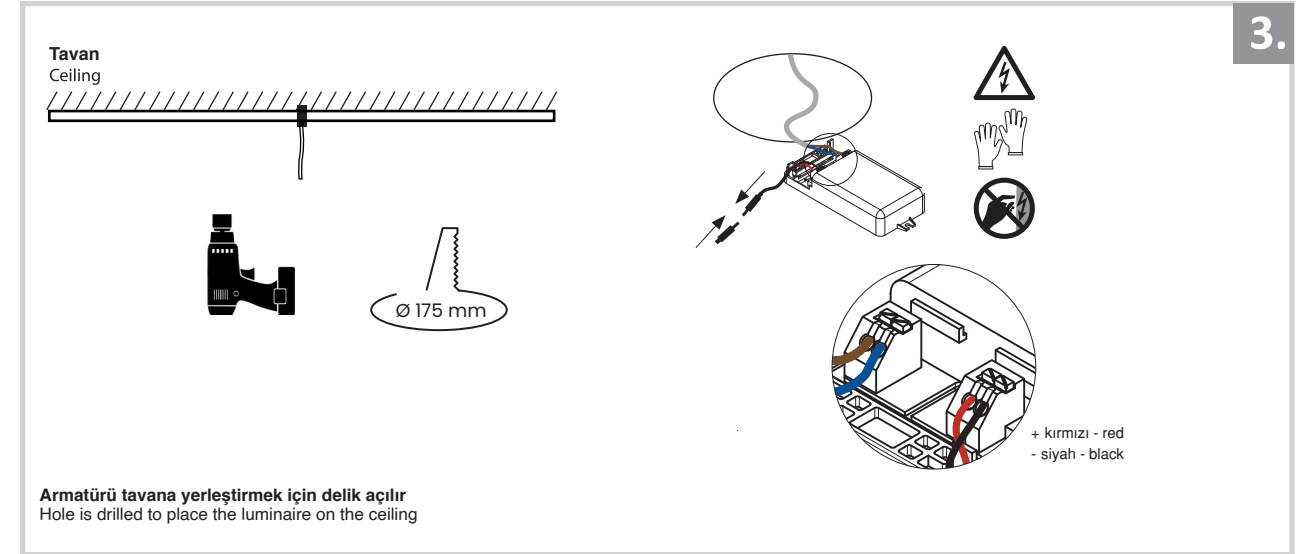

Sıva Altı Armatür İçin Montaj ve Kullanım Kılavuzu

Assembly and Application Manual For Recessed Armature

MD 150-5

masialux
LIGHTING DESIGN

TR www.masialux.com
+90 212 434 00 00

UYARI !!!!
HERHANGİ BİR ÜRÜNÜ VEYA ELEKTRİKLİ AYGITI BAĞLAMADAN VEYA SÖKMEYEN ÖNCE MUTLAKA KAT SİGORTASINI VEYA ANA SİGORTAYI KAPATMAYI UNUTMAYIN VE DOĞRU SİGORTAYI KAPATTIĞINIZDAN EMİN OLUN.
Eğer bu ürünün bağlantısını yapabileceğinizden emin değilseniz mutlaka deneyimli bir elektrikçiye başvurun. Elektrik konusu hayati önem taşır.