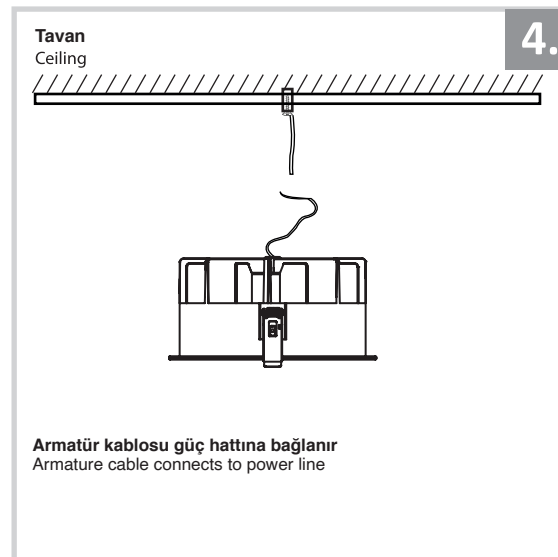

Sıva Altı Armatür İçin Montaj ve Kullanım Kılavuzu

Assembly and Application Manual For Recessed Armature

MD 150-5

masialux
LIGHTING DESIGN

TR www.masialux.com
+90 212 434 00 00

UYARI !!!!
HERHANGİ BİR ÜRÜNÜ VEYA ELEKTRİKLİ AYGITI BAĞLAMADAN VEYA SÖKMEYEN ÖNCE MUTLAKA KAT SİGORTASINI VEYA ANA SİGORTAYI KAPATMAYI UNUTMAYIN VE DOĞRU SİGORTAYI KAPATTIĞINIZDAN EMİN OLUN.
Eğer bu ürünün bağlantısını yapabileceğinizden emin değilseniz mutlaka deneyimli bir elektrikçiye başvurun. Elektrik konusu hayati önem taşır.

WARNING !!!!
WITHOUT CONNECTING ANY PRODUCT OR ELECTRICALLY EQUIPMENT OR DO NOT ALWAYS CLOSE FLOOR INSURANCE OR MAIN INSURANCE BEFORE YOU REMOVE DO NOT REMEMBER AND MAKE SURE YOU FOLLOW YOUR FIRST INSURANCE.
If you are not sure that you can connect this product, Please contact the electrician. Electricity is of vital importance.