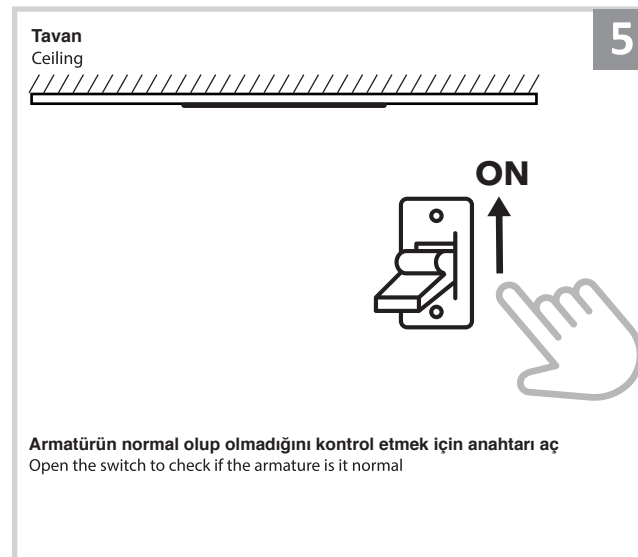

Sıva Altı Armatür İçin Montaj ve Kullanım Kılavuzu

Assembly and Application Manual For Recessed Armature

MD 150-5

masialux
LIGHTING DESIGN

TR www.masialux.com
+90 212 434 00 00

UYARI !!!!
HERHANGİ BİR ÜRÜNÜ VEYA ELEKTRİKLİ AYGITI BAĞLAMADAN VEYA SÖKMEYEN ÖNCE MUTLAKA KAT SİGORTASINI VEYA ANA SİGORTAYI KAPATMAYI UNUTMAYIN VE DOĞRU SİGORTAYI KAPATTIĞINIZDAN EMİN OLUN.
Eğer bu ürünün bağlantısını yapabileceğinizden emin değilseniz mutlaka deneyimli bir elektrikçiye başvurun. Elektrik konusu hayati önem taşır.