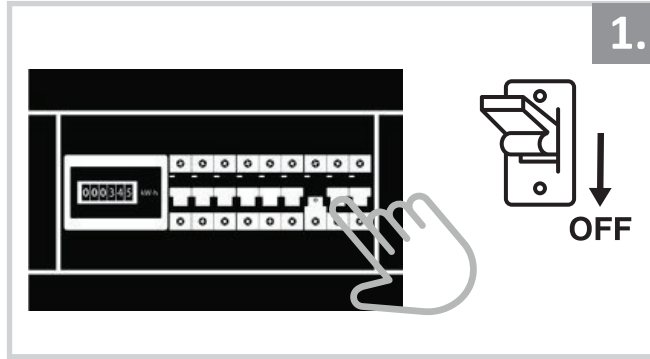

Sıva Altı Armatür İçin Montaj ve Kullanım Kılavuzu

Assembly and Application Manual For Recessed Armature

MD 150-5

masialux
LIGHTING DESIGN

TR www.masialux.com
+90 212 434 00 00

UYARI !!!!
HERHANGİ BİR ÜRÜNÜ VEYA ELEKTRİKLİ AYGITI BAĞLAMADAN VEYA SÖKMEYEN ÖNCE MUTLAKA KAT SİGORTASINI VEYA ANA SİGORTAYI KAPATMAYI UNUTMAYIN VE DOĞRU SİGORTAYI KAPATTIĞINIZDAN EMİN OLUN.
Eğer bu ürünün bağlantısını yapabileceğinizden emin değilseniz mutlaka deneyimli bir elektrikçiye başvurun. Elektrik konusu hayati önem taşır.