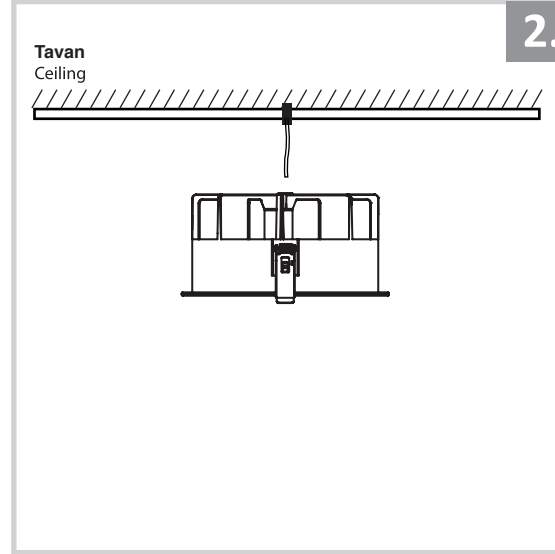

Sıva Altı Armatür İçin Montaj ve Kullanım Kılavuzu

Assembly and Application Manual For Recessed Armature

MD 150-4

masialux
LIGHTING DESIGN

TR www.masialux.com
+90 212 434 00 00

UYARI !!!!
HERHANGİ BİR ÜRÜNÜ VEYA ELEKTRİKLİ AYGITI BAĞLAMADAN VEYA SÖKMEYEN ÖNCE MUTLAKA KAT SİGORTASINI VEYA ANA SİGORTAYI KAPATMAYI UNUTMAYIN VE DOĞRU SİGORTAYI KAPATTIĞINIZDAN EMİN OLUN.
Eğer bu ürünün bağlantısını yapabileceğinizden emin değilseniz mutlaka deneyimli bir elektrikçiye başvurun. Elektrik konusu hayati önem taşır.