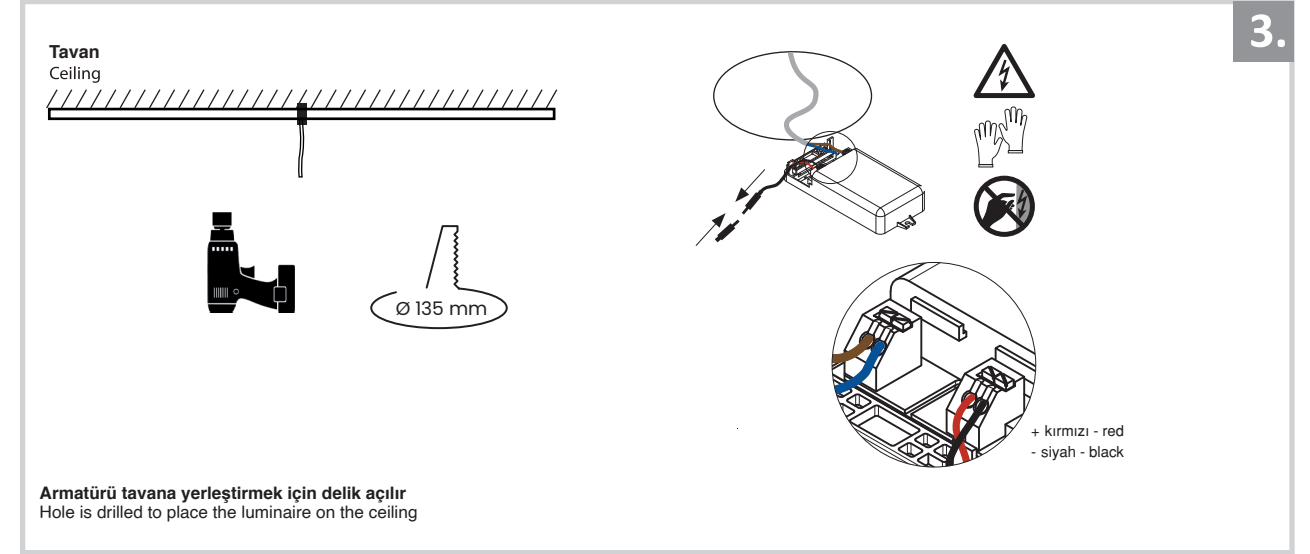

Sıva Altı Armatür İçin Montaj ve Kullanım Kılavuzu

Assembly and Application Manual For Recessed Armature

MD 150-4

masialux
LIGHTING DESIGN

TR www.masialux.com
+90 212 434 00 00

UYARI !!!!
HERHANGİ BİR ÜRÜNÜ VEYA ELEKTRİKLİ AYGITI BAĞLAMADAN VEYA SÖKMEYEN ÖNCE MUTLAKA KAT SİGORTASINI VEYA ANA SİGORTAYI KAPATMAYI UNUTMAYIN VE DOĞRU SİGORTAYI KAPATTIĞINIZDAN EMİN OLUN.
Eğer bu ürünün bağlantısını yapabileceğinizden emin değilseniz mutlaka deneyimli bir elektrikçiye başvurun. Elektrik konusu hayati önem taşır.