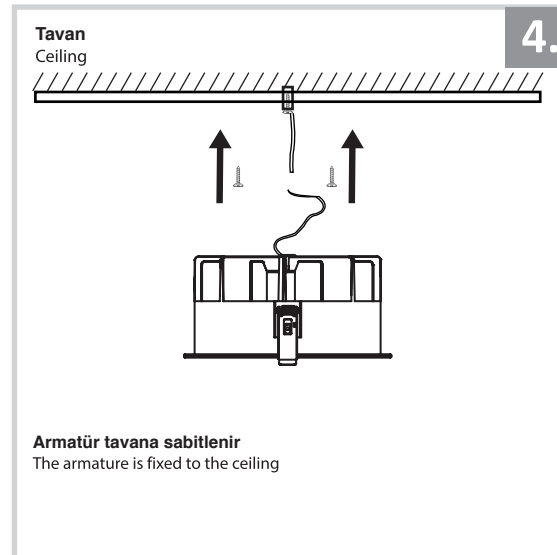

Sıva Altı Armatür İçin Montaj ve Kullanım Kılavuzu

Assembly and Application Manual For Recessed Armature

MD 150-4

masialux
LIGHTING DESIGN

TR www.masialux.com
+90 212 434 00 00

UYARI !!!!
HERHANGİ BİR ÜRÜNÜ VEYA ELEKTRİKLİ AYGITI BAĞLAMADAN VEYA SÖKMEYEN ÖNCE MUTLAKA KAT SİGORTASINI VEYA ANA SİGORTAYI KAPATMAYI UNUTMAYIN VE DOĞRU SİGORTAYI KAPATTIĞINIZDAN EMİN OLUN.
Eğer bu ürünün bağlantısını yapabileceğinizden emin değilseniz mutlaka deneyimli bir elektrikçiye başvurun. Elektrik konusu hayati önem taşır.

WARNING !!!!
WITHOUT CONNECTING ANY PRODUCT OR ELECTRICALLY EQUIPMENT OR DO NOT ALWAYS CLOSE FLOOR INSURANCE OR MAIN INSURANCE BEFORE YOU REMOVE DO NOT REMEMBER AND MAKE SURE YOU FOLLOW YOUR FIRST INSURANCE.
If you are not sure that you can connect this product, Please contact the electrician. Electricity is of vital importance.