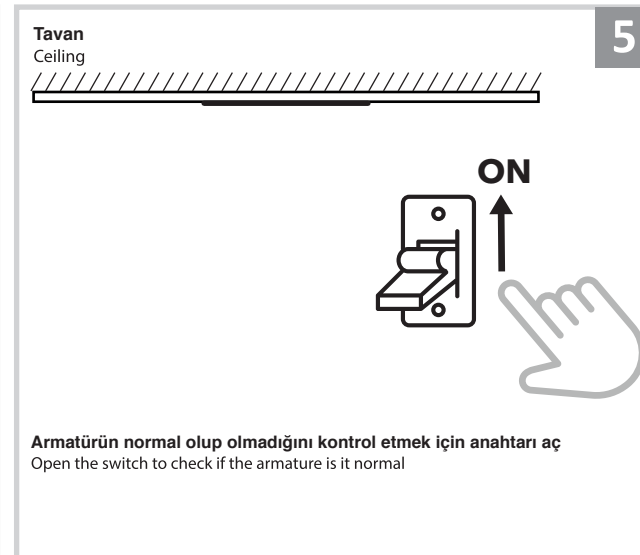

Sıva Altı Armatür İçin Montaj ve Kullanım Kılavuzu

Assembly and Application Manual For Recessed Armature

MD 150-4

masialux
LIGHTING DESIGN

TR www.masialux.com
+90 212 434 00 00

UYARI !!!!
HERHANGİ BİR ÜRÜNÜ VEYA ELEKTRİKLİ AYGITI BAĞLAMADAN VEYA SÖKMEYEN ÖNCE MUTLAKA KAT SİGORTASINI VEYA ANA SİGORTAYI KAPATMAYI UNUTMAYIN VE DOĞRU SİGORTAYI KAPATTIĞINIZDAN EMİN OLUN.
Eğer bu ürünün bağlantısını yapabileceğinizden emin değilseniz mutlaka deneyimli bir elektrikçiye başvurun. Elektrik konusu hayati önem taşır.