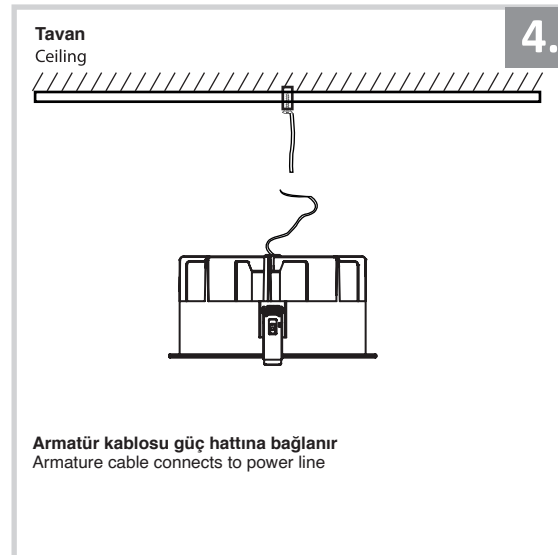

Sıva Altı Armatür İçin Montaj ve Kullanım Kılavuzu

Assembly and Application Manual For Recessed Armature

MD 150-4

masialux
LIGHTING DESIGN

TR www.masialux.com
+90 212 434 00 00

UYARI !!!!
HERHANGİ BİR ÜRÜNÜ VEYA ELEKTRİKLİ AYGITI BAĞLAMADAN VEYA SÖKMEYEN ÖNCE MUTLAKA KAT SİGORTASINI VEYA ANA SİGORTAYI KAPATMAYI UNUTMAYIN VE DOĞRU SİGORTAYI KAPATTIĞINIZDAN EMİN OLUN.
Eğer bu ürünün bağlantısını yapabileceğinizden emin değilseniz mutlaka deneyimli bir elektrikçiye başvurun. Elektrik konusu hayati önem taşır.

WARNING !!!!
WITHOUT CONNECTING ANY PRODUCT OR ELECTRICALLY EQUIPMENT OR DO NOT ALWAYS CLOSE FLOOR INSURANCE OR MAIN INSURANCE BEFORE YOU REMOVE DO NOT REMEMBER AND MAKE SURE YOU FOLLOW YOUR FIRST INSURANCE.
If you are not sure that you can connect this product, Please contact the electrician. Electricity is of vital importance.