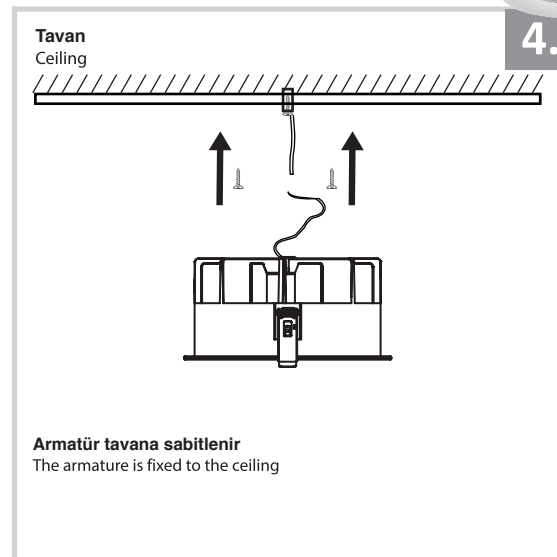

Sıva Altı Armatür İçin Montaj ve Kullanım Kılavuzu

Assembly and Application Manual For Recessed Armature

MD 150-3

masialux

LIGHTING DESIGN

TR www.masialux.com
+90 212 434 00 00

UYARI !!!!
HERHANGİ BİR ÜRÜNÜ VEYA ELEKTRİKLİ AYGITI BAĞLAMADAN VEYA SÖKMEYEN ÖNCE MUTLAKA KAT SİGORTASINI VEYA ANA SİGORTAYI KAPATMAYI UNUTMAYIN VE DOĞRU SİGORTAYI KAPATTIĞINIZDAN EMİN OLUN.
Eğer bu ürünün bağlantısını yapabileceğinizden emin değilseniz mutlaka deneyimli bir elektrikçiye başvurun. Elektrik konusu hayati önem taşır.

WARNING !!!!
WITHOUT CONNECTING ANY PRODUCT OR ELECTRICALLY EQUIPMENT OR DO NOT ALWAYS CLOSE FLOOR INSURANCE OR MAIN INSURANCE BEFORE YOU REMOVE DO NOT REMEMBER AND MAKE SURE YOU FOLLOW YOUR FIRST INSURANCE.
If you are not sure that you can connect this product, Please contact the electrician. Electricity is of vital importance.