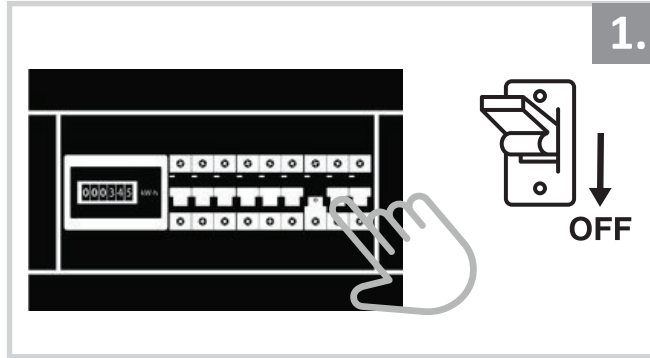

Sıva Altı Armatür İçin Montaj ve Kullanım Kılavuzu

Assembly and Application Manual For Recessed Armature

MD 150-3

masialux

LIGHTING DESIGN

TR www.masialux.com
+90 212 434 00 00

UYARI !!!!
HERHANGİ BİR ÜRÜNÜ VEYA ELEKTRİKLİ AYGITI BAĞLAMADAN VEYA SÖKMEYEN ÖNCE MUTLAKA KAT SİGORTASINI VEYA ANA SİGORTAYI KAPATMAYI UNUTMAYIN VE DOĞRU SİGORTAYI KAPATTIĞINIZDAN EMİN OLUN.
Eğer bu ürünün bağlantısını yapabileceğinizden emin değilseniz mutlaka deneyimli bir elektrikçiye başvurun. Elektrik konusu hayati önem taşır.