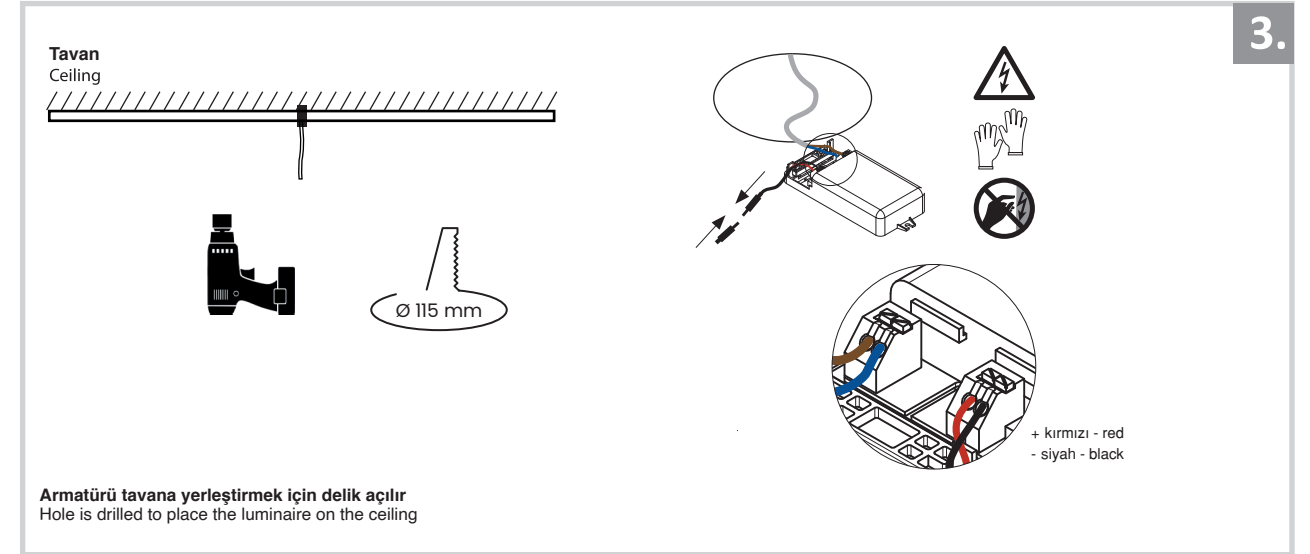

Sıva Altı Armatür İçin Montaj ve Kullanım Kılavuzu

Assembly and Application Manual For Recessed Armature

MD 150-3

masialux

LIGHTING DESIGN

TR www.masialux.com
+90 212 434 00 00

UYARI !!!!
HERHANGİ BİR ÜRÜNÜ VEYA ELEKTRİKLİ AYGITI BAĞLAMADAN VEYA SÖKMEYEN ÖNCE MUTLAKA KAT SİGORTASINI VEYA ANA SİGORTAYI KAPATMAYI UNUTMAYIN VE DOĞRU SİGORTAYI KAPATTIĞINIZDAN EMİN OLUN.
Eğer bu ürünün bağlantısını yapabileceğinizden emin değilseniz mutlaka deneyimli bir elektrikçiye başvurun. Elektrik konusu hayati önem taşır.