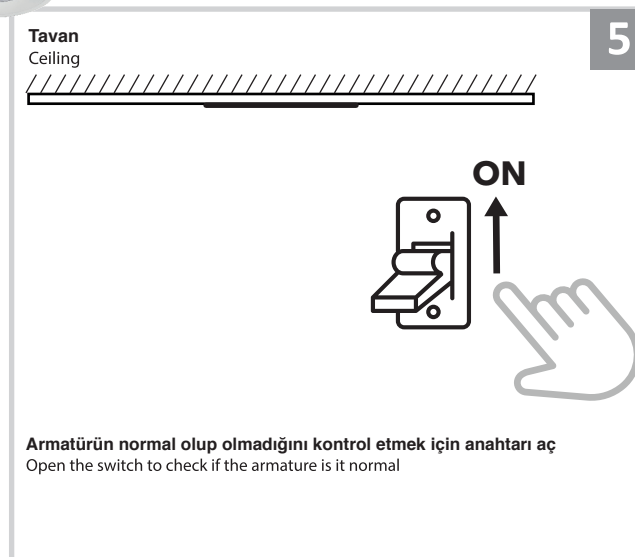

Sıva Altı Armatür İçin Montaj ve Kullanım Kılavuzu

Assembly and Application Manual For Recessed Armature

MD 150-3

masialux

LIGHTING DESIGN

TR www.masialux.com
+90 212 434 00 00

UYARI !!!!
HERHANGİ BİR ÜRÜNÜ VEYA ELEKTRİKLİ AYGITI BAĞLAMADAN VEYA SÖKMEYEN ÖNCE MUTLAKA KAT SİGORTASINI VEYA ANA SİGORTAYI KAPATMAYI UNUTMAYIN VE DOĞRU SİGORTAYI KAPATTIĞINIZDAN EMİN OLUN.
Eğer bu ürünün bağlantısını yapabileceğinizden emin değilseniz mutlaka deneyimli bir elektrikçiye başvurun. Elektrik konusu hayati önem taşır.