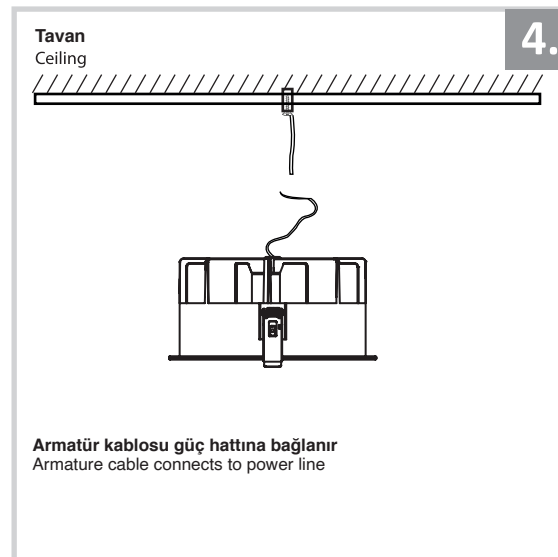

Sıva Altı Armatür İçin Montaj ve Kullanım Kılavuzu

Assembly and Application Manual For Recessed Armature

MD 150-3

masialux

LIGHTING DESIGN

TR www.masialux.com
+90 212 434 00 00

UYARI !!!!
HERHANGİ BİR ÜRÜNÜ VEYA ELEKTRİKLİ AYGITI BAĞLAMADAN VEYA SÖKMEYEN ÖNCE MUTLAKA KAT SİGORTASINI VEYA ANA SİGORTAYI KAPATMAYI UNUTMAYIN VE DOĞRU SİGORTAYI KAPATTIĞINIZDAN EMİN OLUN.
Eğer bu ürünün bağlantısını yapabileceğinizden emin değilseniz mutlaka deneyimli bir elektrikçiye başvurun. Elektrik konusu hayati önem taşır.

WARNING !!!!
WITHOUT CONNECTING ANY PRODUCT OR ELECTRICALLY EQUIPMENT OR DO NOT ALWAYS CLOSE FLOOR INSURANCE OR MAIN INSURANCE BEFORE YOU REMOVE DO NOT REMEMBER AND MAKE SURE YOU FOLLOW YOUR FIRST INSURANCE.
If you are not sure that you can connect this product, Please contact the electrician. Electricity is of vital importance.