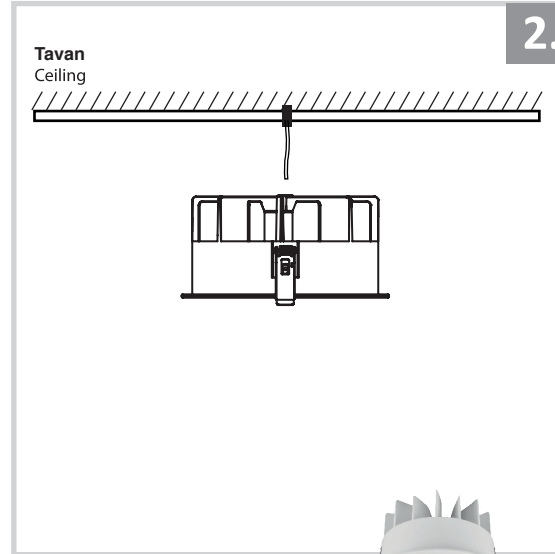

Sıva Altı Armatür İçin Montaj ve Kullanım Kılavuzu

Assembly and Application Manual For Recessed Armature

MD 150-3

masialux

LIGHTING DESIGN

TR www.masialux.com
+90 212 434 00 00

UYARI !!!!
HERHANGİ BİR ÜRÜNÜ VEYA ELEKTRİKLİ AYGITI BAĞLAMADAN VEYA SÖKMEYEN ÖNCE MUTLAKA KAT SİGORTASINI VEYA ANA SİGORTAYI KAPATMAYI UNUTMAYIN VE DOĞRU SİGORTAYI KAPATTIĞINIZDAN EMİN OLUN.
Eğer bu ürünün bağlantısını yapabileceğinizden emin değilseniz mutlaka deneyimli bir elektrikçiye başvurun. Elektrik konusu hayati önem taşır.