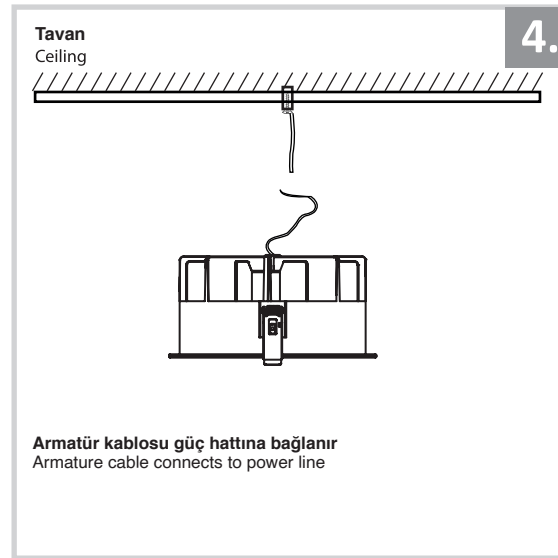

Sıva Altı Armatür İçin Montaj ve Kullanım Kılavuzu

Assembly and Application Manual For Recessed Armature

MD 150-2

masialux
LIGHTING DESIGN

TR www.masialux.com
+90 212 434 00 00

UYARI !!!!
HERHANGİ BİR ÜRÜNÜ VEYA ELEKTRİKLİ AYGITI BAĞLAMADAN VEYA SÖKMEYEN ÖNCE MUTLAKA KAT SİGORTASINI VEYA ANA SİGORTAYI KAPATMAYI UNUTMAYIN VE DOĞRU SİGORTAYI KAPATTIĞINIZDAN EMİN OLUN.
Eğer bu ürünün bağlantısını yapabileceğinizden emin değilseniz mutlaka deneyimli bir elektrikçiye başvurun. Elektrik konusu hayati önem taşır.

WARNING !!!!
WITHOUT CONNECTING ANY PRODUCT OR ELECTRICALLY EQUIPMENT OR DO NOT ALWAYS CLOSE FLOOR INSURANCE OR MAIN INSURANCE BEFORE YOU REMOVE DO NOT REMEMBER AND MAKE SURE YOU FOLLOW YOUR FIRST INSURANCE.
If you are not sure that you can connect this product, Please contact the electrician. Electricity is of vital importance.