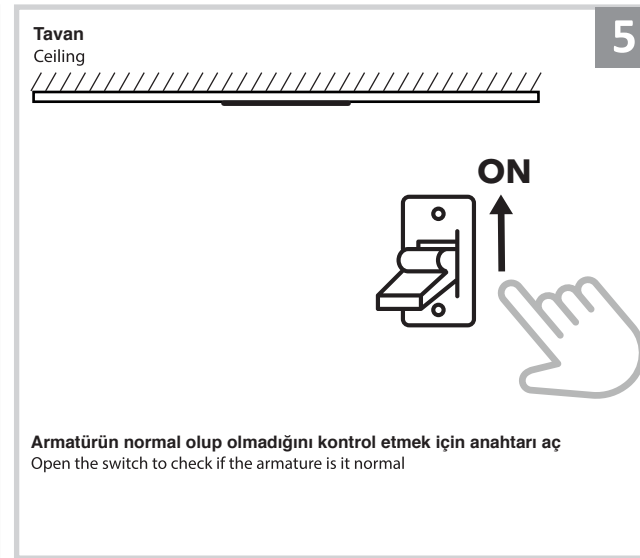

Sıva Altı Armatür İçin Montaj ve Kullanım Kılavuzu

Assembly and Application Manual For Recessed Armature

MD 150-2

masialux
LIGHTING DESIGN

TR www.masialux.com
+90 212 434 00 00

UYARI !!!!
HERHANGİ BİR ÜRÜNÜ VEYA ELEKTRİKLİ AYGITI BAĞLAMADAN VEYA SÖKMEYEN ÖNCE MUTLAKA KAT SİGORTASINI VEYA ANA SİGORTAYI KAPATMAYI UNUTMAYIN VE DOĞRU SİGORTAYI KAPATTIĞINIZDAN EMİN OLUN.
Eğer bu ürünün bağlantısını yapabileceğinizden emin değilseniz mutlaka deneyimli bir elektrikçiye başvurun. Elektrik konusu hayati önem taşır.