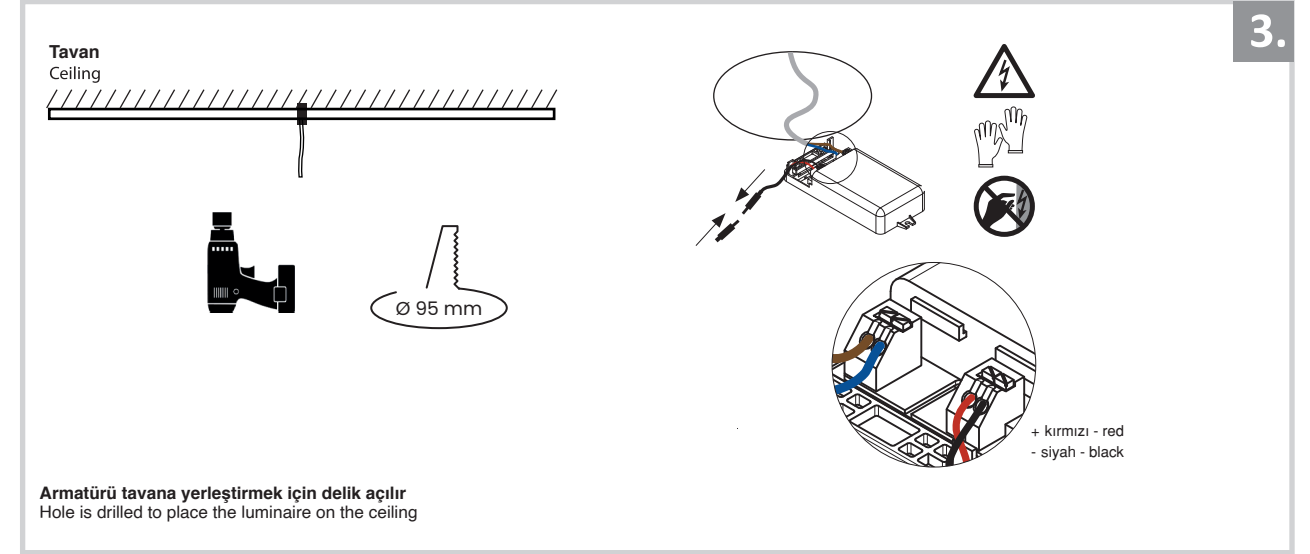

Sıva Altı Armatür İçin Montaj ve Kullanım Kılavuzu

Assembly and Application Manual For Recessed Armature

MD 150-2

masialux
LIGHTING DESIGN

TR www.masialux.com
+90 212 434 00 00

UYARI !!!!
HERHANGİ BİR ÜRÜNÜ VEYA ELEKTRİKLİ AYGITI BAĞLAMADAN VEYA SÖKMEYEN ÖNCE MUTLAKA KAT SİGORTASINI VEYA ANA SİGORTAYI KAPATMAYI UNUTMAYIN VE DOĞRU SİGORTAYI KAPATTIĞINIZDAN EMİN OLUN.
Eğer bu ürünün bağlantısını yapabileceğinizden emin değilseniz mutlaka deneyimli bir elektrikçiye başvurun. Elektrik konusu hayati önem taşır.