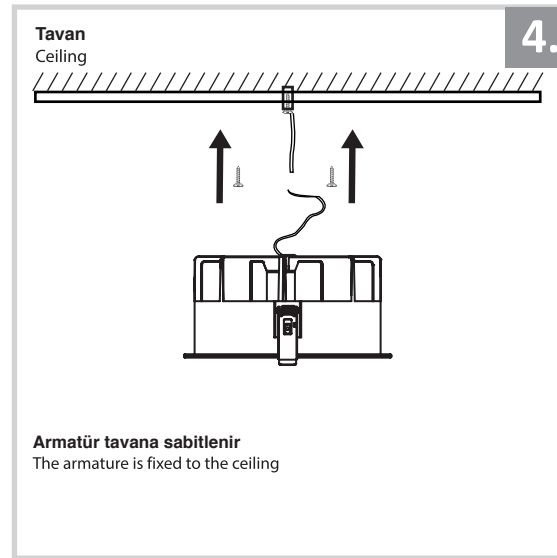

Sıva Altı Armatür İçin Montaj ve Kullanım Kılavuzu

Assembly and Application Manual For Recessed Armature

MD 150-2

masialux
LIGHTING DESIGN

TR www.masialux.com
+90 212 434 00 00

UYARI !!!!
HERHANGİ BİR ÜRÜNÜ VEYA ELEKTRİKLİ AYGITI BAĞLAMADAN VEYA SÖKMEYEN ÖNCE MUTLAKA KAT SİGORTASINI VEYA ANA SİGORTAYI KAPATMAYI UNUTMAYIN VE DOĞRU SİGORTAYI KAPATTIĞINIZDAN EMİN OLUN.
Eğer bu ürünün bağlantısını yapabileceğinizden emin değilseniz mutlaka deneyimli bir elektrikçiye başvurun. Elektrik konusu hayati önem taşır.

WARNING !!!!
WITHOUT CONNECTING ANY PRODUCT OR ELECTRICALLY EQUIPMENT OR DO NOT ALWAYS CLOSE FLOOR INSURANCE OR MAIN INSURANCE BEFORE YOU REMOVE DO NOT REMEMBER AND MAKE SURE YOU FOLLOW YOUR FIRST INSURANCE.
If you are not sure that you can connect this product, Please contact the electrician. Electricity is of vital importance.