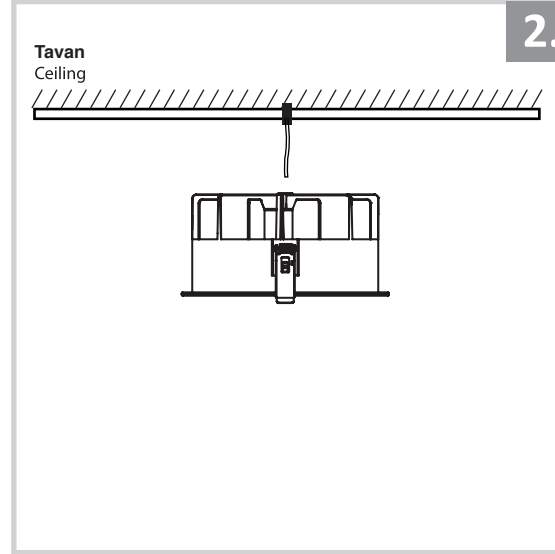

Sıva Altı Armatür İçin Montaj ve Kullanım Kılavuzu

Assembly and Application Manual For Recessed Armature

MD 150-2

masialux
LIGHTING DESIGN

TR www.masialux.com
+90 212 434 00 00

UYARI !!!!
HERHANGİ BİR ÜRÜNÜ VEYA ELEKTRİKLİ AYGITI BAĞLAMADAN VEYA SÖKMEYEN ÖNCE MUTLAKA KAT SİGORTASINI VEYA ANA SİGORTAYI KAPATMAYI UNUTMAYIN VE DOĞRU SİGORTAYI KAPATTIĞINIZDAN EMİN OLUN.
Eğer bu ürünün bağlantısını yapabileceğinizden emin değilseniz mutlaka deneyimli bir elektrikçiye başvurun. Elektrik konusu hayati önem taşır.