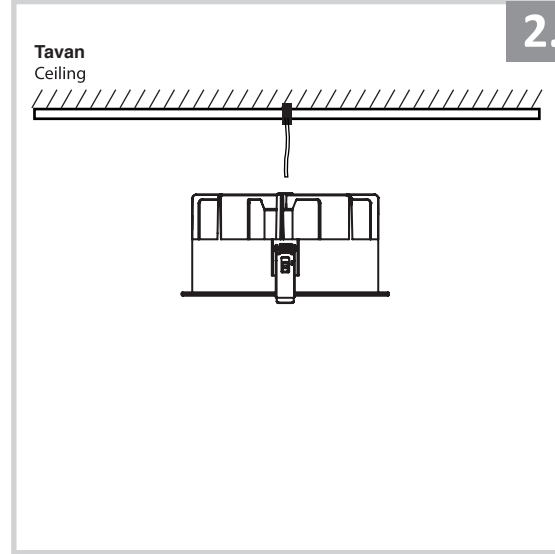

## Sıva Altı Armatür İçin Montaj ve Kullanım Kılavuzu

Assembly and Application Manual For Recessed Armature

MD 150-1

**masialux**  
LIGHTING DESIGN

TR www.masialux.com  
+90 212 434 00 00

**UYARI !!!!**  
HERHANGİ BİR ÜRÜNÜ VEYA ELEKTRİKLİ AYGITI BAĞLAMADAN VEYA SÖKMEYEN ÖNCE MUTLAKA KAT SİGORTASINI VEYA ANA SİGORTAYI KAPATMAYI UNUTMAYIN VE DOĞRU SİGORTAYI KAPATTIĞINIZDAN EMİN OLUN.  
Eğer bu ürünün bağlantısını yapabileceğinizden emin değilseniz mutlaka deneyimli bir elektrikçiye başvurun. Elektrik konusu hayati önem taşır.