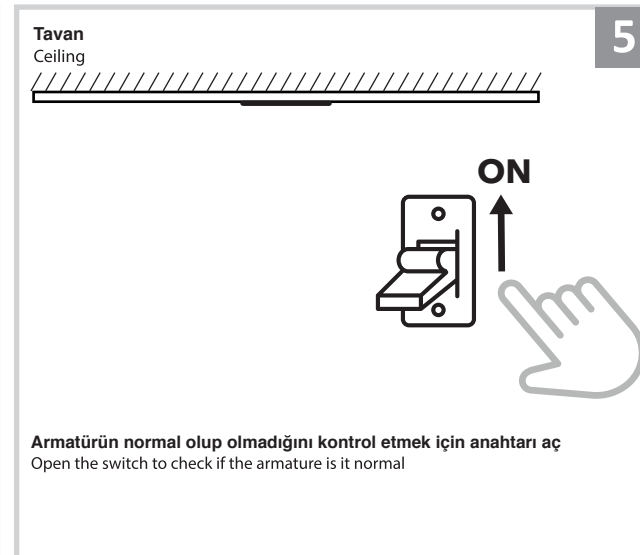

## Sıva Altı Armatür İçin Montaj ve Kullanım Kılavuzu

Assembly and Application Manual For Recessed Armature

MD 150-1

**masialux**  
LIGHTING DESIGN

TR www.masialux.com  
+90 212 434 00 00

**UYARI !!!!**  
HERHANGİ BİR ÜRÜNÜ VEYA ELEKTRİKLİ AYGITI BAĞLAMADAN VEYA SÖKMEYEN ÖNCE MUTLAKA KAT SİGORTASINI VEYA ANA SİGORTAYI KAPATMAYI UNUTMAYIN VE DOĞRU SİGORTAYI KAPATTIĞINIZDAN EMİN OLUN.  
Eğer bu ürünün bağlantısını yapabileceğinizden emin değilseniz mutlaka deneyimli bir elektrikçiye başvurun. Elektrik konusu hayati önem taşır.