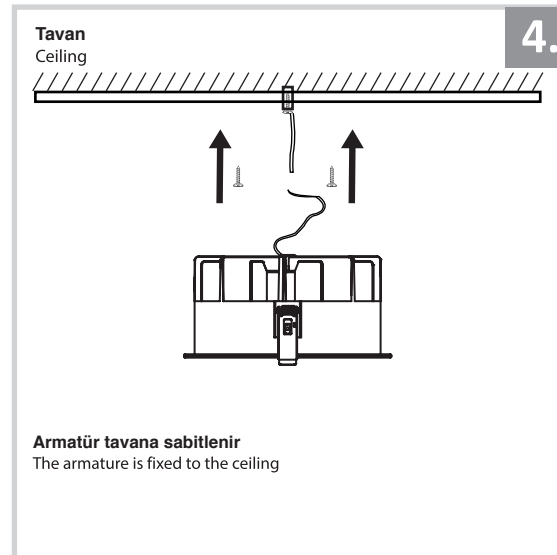

## Sıva Altı Armatür İçin Montaj ve Kullanım Kılavuzu

Assembly and Application Manual For Recessed Armature

MD 150-1

**masialux**  
LIGHTING DESIGN

TR www.masialux.com  
+90 212 434 00 00

**UYARI !!!!**  
HERHANGİ BİR ÜRÜNÜ VEYA ELEKTRİKLİ AYGITI BAĞLAMADAN VEYA SÖKMEYEN ÖNCE MUTLAKA KAT SİGORTASINI VEYA ANA SİGORTAYI KAPATMAYI UNUTMAYIN VE DOĞRU SİGORTAYI KAPATTIĞINIZDAN EMİN OLUN.  
Eğer bu ürünün bağlantısını yapabileceğinizden emin değilseniz mutlaka deneyimli bir elektrikçiye başvurun. Elektrik konusu hayati önem taşır.

**WARNING !!!!**  
WITHOUT CONNECTING ANY PRODUCT OR ELECTRICALLY EQUIPMENT OR DO NOT ALWAYS CLOSE FLOOR INSURANCE OR MAIN INSURANCE BEFORE YOU REMOVE DO NOT REMEMBER AND MAKE SURE YOU FOLLOW YOUR FIRST INSURANCE.  
If you are not sure that you can connect this product, Please contact the electrician. Electricity is of vital importance.