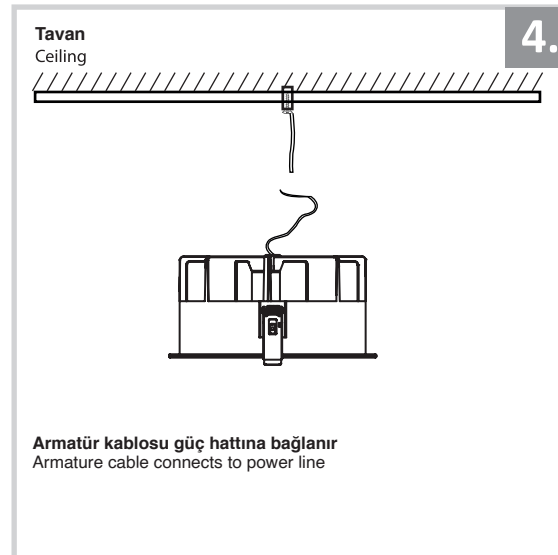

## Sıva Altı Armatür İçin Montaj ve Kullanım Kılavuzu

Assembly and Application Manual For Recessed Armature

MD 150-1

**masialux**  
LIGHTING DESIGN

TR www.masialux.com  
+90 212 434 00 00

**UYARI !!!!**  
HERHANGİ BİR ÜRÜNÜ VEYA ELEKTRİKLİ AYGITI BAĞLAMADAN VEYA SÖKMEYEN ÖNCE MUTLAKA KAT SİGORTASINI VEYA ANA SİGORTAYI KAPATMAYI UNUTMAYIN VE DOĞRU SİGORTAYI KAPATTIĞINIZDAN EMİN OLUN.  
Eğer bu ürünün bağlantısını yapabileceğinizden emin değilseniz mutlaka deneyimli bir elektrikçiye başvurun. Elektrik konusu hayati önem taşır.