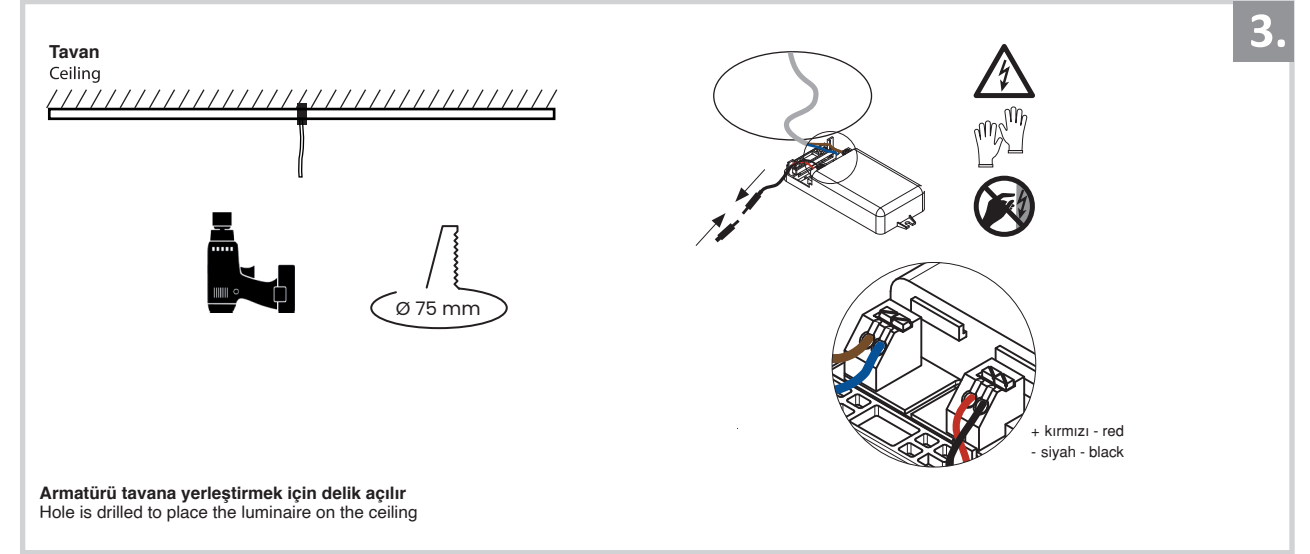

## Sıva Altı Armatür İçin Montaj ve Kullanım Kılavuzu

Assembly and Application Manual For Recessed Armature

MD 150-1

**masialux**  
LIGHTING DESIGN

TR www.masialux.com  
+90 212 434 00 00

**UYARI !!!!**  
HERHANGİ BİR ÜRÜNÜ VEYA ELEKTRİKLİ AYGITI BAĞLAMADAN VEYA SÖKMEYEN ÖNCE MUTLAKA KAT SİGORTASINI VEYA ANA SİGORTAYI KAPATMAYI UNUTMAYIN VE DOĞRU SİGORTAYI KAPATTIĞINIZDAN EMİN OLUN.  
Eğer bu ürünün bağlantısını yapabileceğinizden emin değilseniz mutlaka deneyimli bir elektrikçiye başvurun. Elektrik konusu hayati önem taşır.