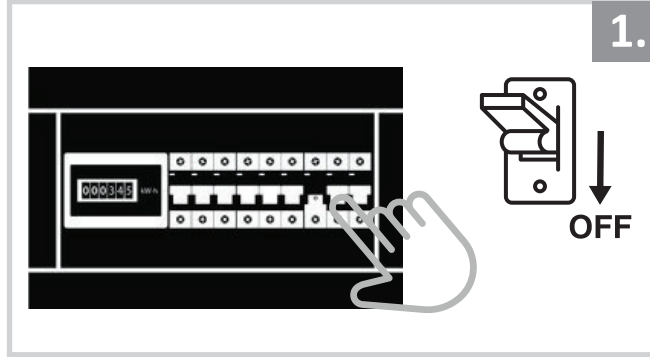

## Sıva Altı Armatür İçin Montaj ve Kullanım Kılavuzu

Assembly and Application Manual For Recessed Armature

MD 150-1

**masialux**  
LIGHTING DESIGN

TR www.masialux.com  
+90 212 434 00 00

**UYARI !!!!**  
HERHANGİ BİR ÜRÜNÜ VEYA ELEKTRİKLİ AYGITI BAĞLAMADAN VEYA SÖKMEYEN ÖNCE MUTLAKA KAT SİGORTASINI VEYA ANA SİGORTAYI KAPATMAYI UNUTMAYIN VE DOĞRU SİGORTAYI KAPATTIĞINIZDAN EMİN OLUN.  
Eğer bu ürünün bağlantısını yapabileceğinizden emin değilseniz mutlaka deneyimli bir elektrikçiye başvurun. Elektrik konusu hayati önem taşır.