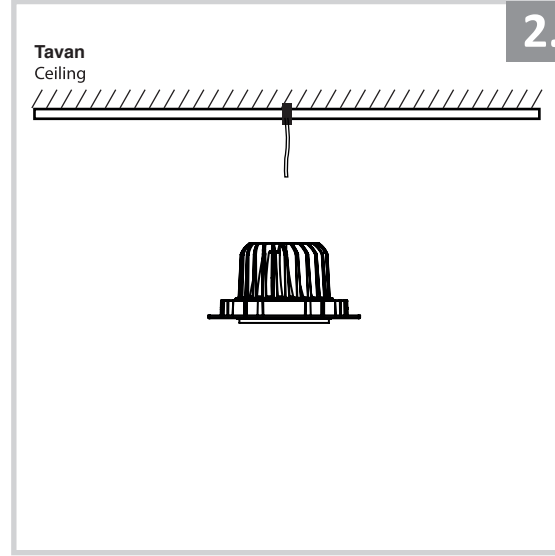

Sıva Altı Armatür İçin Montaj ve Kullanım Kılavuzu

Assembly and Application Manual For Recessed Armature

MD 140

masialux
LIGHTING DESIGN

TR www.masialux.com
+90 212 434 00 00

UYARI !!!!
HERHANGİ BİR ÜRÜNÜ VEYA ELEKTRİKLİ AYGITI BAĞLAMADAN VEYA SÖKMEYEN ÖNCE MUTLAKA KAT SİGORTASINI VEYA ANA SİGORTAYI KAPATMAYI UNUTMAYIN VE DOĞRU SİGORTAYI KAPATTIĞINIZDAN EMİN OLUN.
Eğer bu ürünün bağlantısını yapabileceğinizden emin değilseniz mutlaka deneyimli bir elektrikçiye başvurun. Elektrik konusu hayati önem taşır.