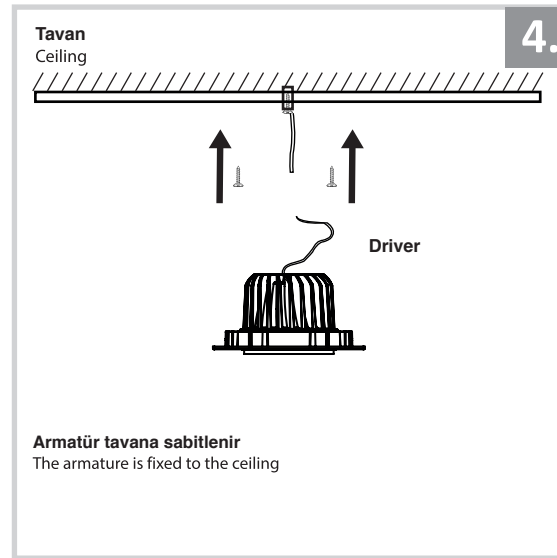

Sıva Altı Armatür İçin Montaj ve Kullanım Kılavuzu

Assembly and Application Manual For Recessed Armature

MD 140

masialux
LIGHTING DESIGN

TR www.masialux.com
+90 212 434 00 00

UYARI !!!!
HERHANGİ BİR ÜRÜNÜ VEYA ELEKTRİKLİ AYGITI BAĞLAMADAN VEYA SÖKMEYEN ÖNCE MUTLAKA KAT SİGORTASINI VEYA ANA SİGORTAYI KAPATMAYI UNUTMAYIN VE DOĞRU SİGORTAYI KAPATTIĞINIZDAN EMİN OLUN.
Eğer bu ürünün bağlantısını yapabileceğinizden emin değilseniz mutlaka deneyimli bir elektrikçiye başvurun. Elektrik konusu hayati önem taşır.