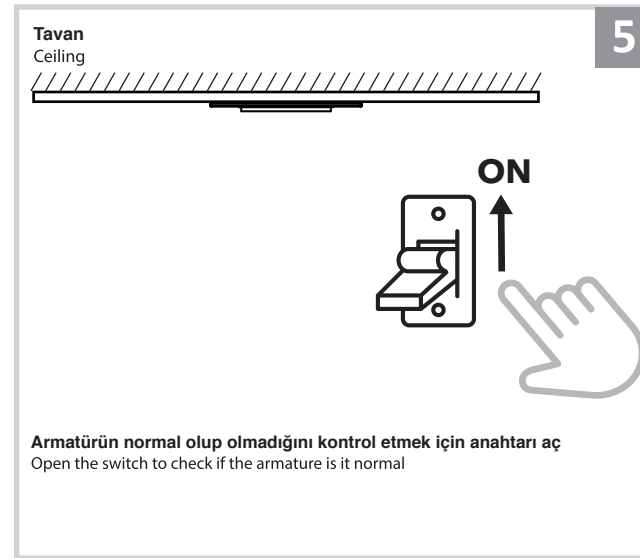

Sıva Altı Armatür İçin Montaj ve Kullanım Kılavuzu

Assembly and Application Manual For Recessed Armature

MD 140

masialux
LIGHTING DESIGN

TR www.masialux.com
+90 212 434 00 00

UYARI !!!!
HERHANGİ BİR ÜRÜNÜ VEYA ELEKTRİKLİ AYGITI BAĞLAMADAN VEYA SÖKMEYEN ÖNCE MUTLAKA KAT SİGORTASINI VEYA ANA SİGORTAYI KAPATMAYI UNUTMAYIN VE DOĞRU SİGORTAYI KAPATTIĞINIZDAN EMİN OLUN.
Eğer bu ürünün bağlantısını yapabileceğinizden emin değilseniz mutlaka deneyimli bir elektrikçiye başvurun. Elektrik konusu hayati önem taşır.