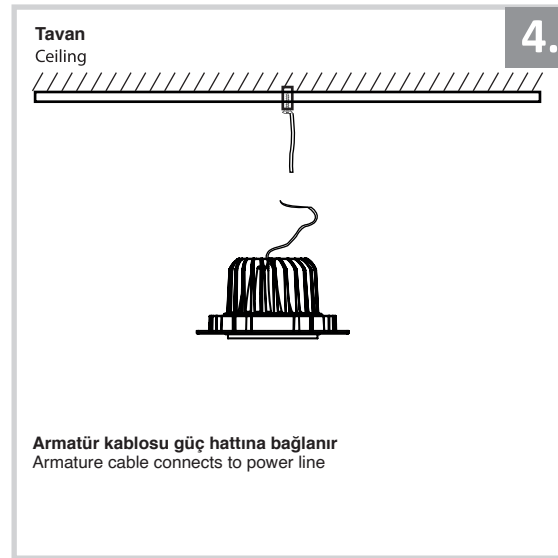

Sıva Altı Armatür İçin Montaj ve Kullanım Kılavuzu

Assembly and Application Manual For Recessed Armature

MD 140

masialux
LIGHTING DESIGN

TR www.masialux.com
+90 212 434 00 00

UYARI !!!!
HERHANGİ BİR ÜRÜNÜ VEYA ELEKTRİKLİ AYGITI BAĞLAMADAN VEYA SÖKMEYEN ÖNCE MUTLAKA KAT SİGORTASINI VEYA ANA SİGORTAYI KAPATMAYI UNUTMAYIN VE DOĞRU SİGORTAYI KAPATTIĞINIZDAN EMİN OLUN.
Eğer bu ürünün bağlantısını yapabileceğinizden emin değilseniz mutlaka deneyimli bir elektrikçiye başvurun. Elektrik konusu hayati önem taşır.

WARNING !!!!
WITHOUT CONNECTING ANY PRODUCT OR ELECTRICALLY EQUIPMENT OR DO NOT ALWAYS CLOSE FLOOR INSURANCE OR MAIN INSURANCE BEFORE YOU REMOVE DO NOT REMEMBER AND MAKE SURE YOU FOLLOW YOUR FIRST INSURANCE.
If you are not sure that you can connect this product, Please contact the electrician. Electricity is of vital importance.