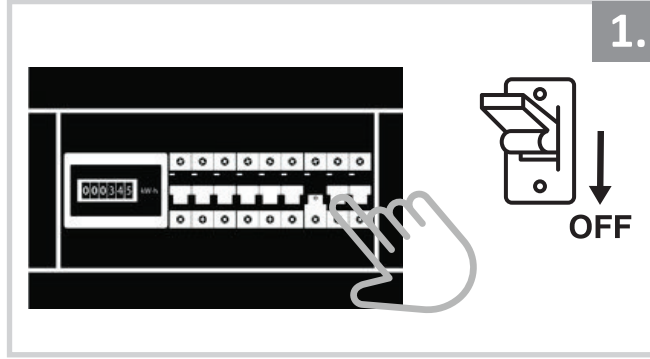

Sıva Altı Armatür İçin Montaj ve Kullanım Kılavuzu

Assembly and Application Manual For Recessed Armature

MD 140

masialux
LIGHTING DESIGN

TR www.masialux.com
+90 212 434 00 00

UYARI !!!!
HERHANGİ BİR ÜRÜNÜ VEYA ELEKTRİKLİ AYGITI BAĞLAMADAN VEYA SÖKMEYEN ÖNCE MUTLAKA KAT SİGORTASINI VEYA ANA SİGORTAYI KAPATMAYI UNUTMAYIN VE DOĞRU SİGORTAYI KAPATTIĞINIZDAN EMİN OLUN.
Eğer bu ürünün bağlantısını yapabileceğinizden emin değilseniz mutlaka deneyimli bir elektrikçiye başvurun. Elektrik konusu hayati önem taşır.