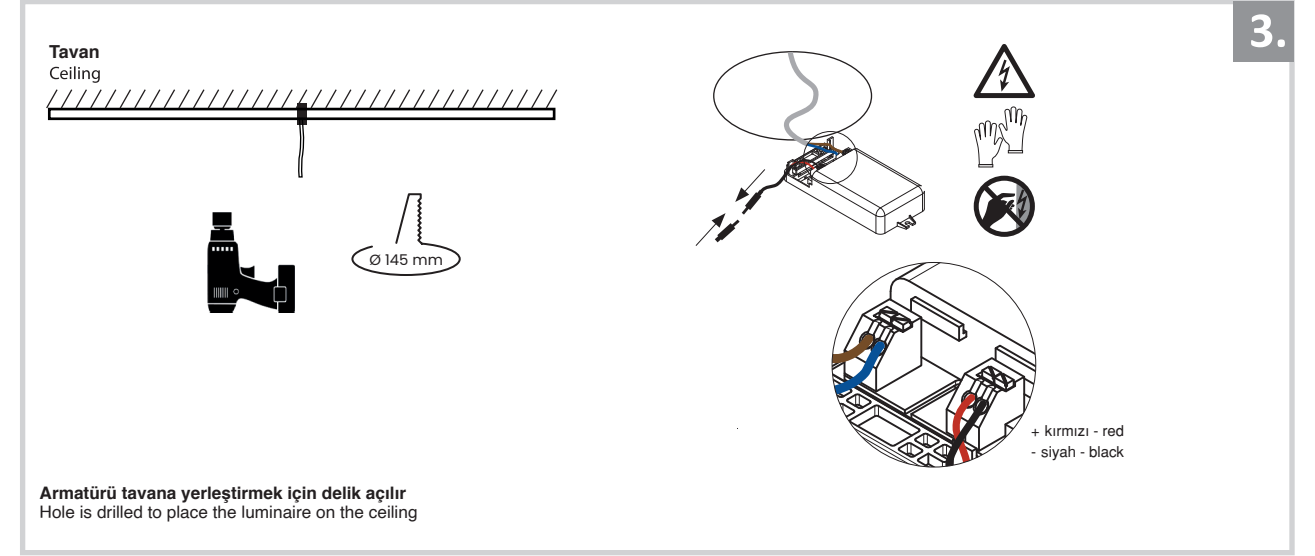

Sıva Altı Armatür İçin Montaj ve Kullanım Kılavuzu

Assembly and Application Manual For Recessed Armature

MD 140

masialux
LIGHTING DESIGN

TR www.masialux.com
+90 212 434 00 00

UYARI !!!!
HERHANGİ BİR ÜRÜNÜ VEYA ELEKTRİKLİ AYGITI BAĞLAMADAN VEYA SÖKMEYEN ÖNCE MUTLAKA KAT SİGORTASINI VEYA ANA SİGORTAYI KAPATMAYI UNUTMAYIN VE DOĞRU SİGORTAYI KAPATTIĞINIZDAN EMİN OLUN.
Eğer bu ürünün bağlantısını yapabileceğinizden emin değilseniz mutlaka deneyimli bir elektrikçiye başvurun. Elektrik konusu hayati önem taşır.