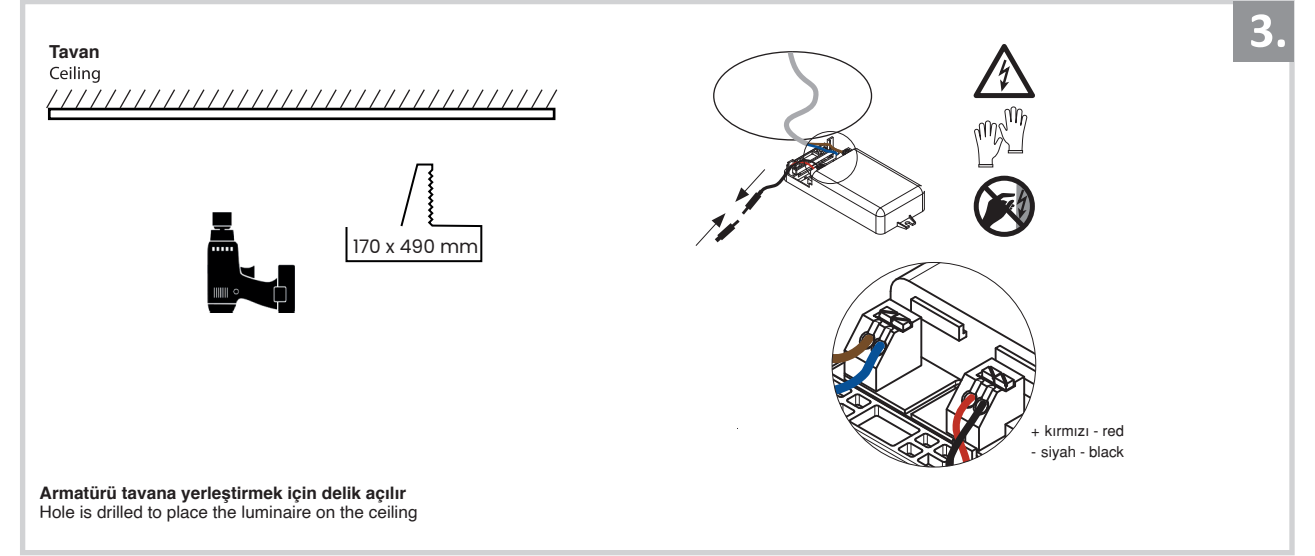

Sıva Altı Armatür için Montaj ve Kullanım Kılavuzu

Assembly and Application Manual For Recessed Armature

MD 131-3-118

UYARI !!!!
HERHANGİ BİR ÜRÜNÜ VEYA ELEKTRİKLİ AYGITI BAĞLAMADAN VEYA SÖKMEYEN ÖNCE MUTLAKA KAT SİGORTASINI VEYA ANA SİGORTAYI KAPATMAYI UNUTMAYIN VE DOĞRU SİGORTAYI KAPATTIĞINIZDAN EMİN OLUN.
Eğer bu ürünün bağlantısını yapabileceğinizden emin değilseniz mutlaka deneyimli bir elektrikçiye başvurun. Elektrik konusu hayati önem taşır.