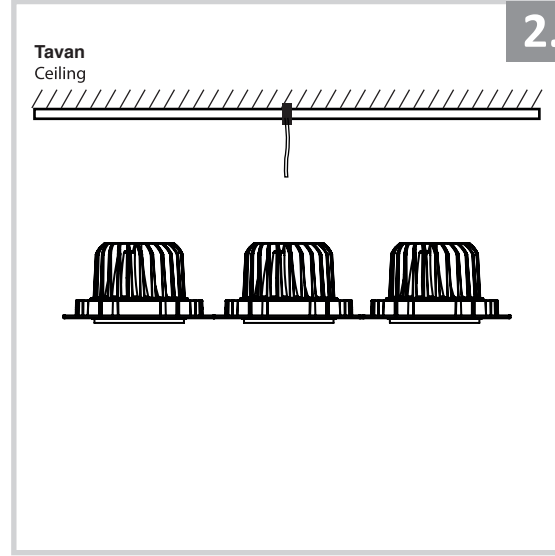

Sıva Altı Armatür için Montaj ve Kullanım Kılavuzu

Assembly and Application Manual For Recessed Armature

MD 131-3-118

UYARI !!!!
HERHANGİ BİR ÜRÜNÜ VEYA ELEKTRİKLİ AYGITI BAĞLAMADAN VEYA SÖKMEYEN ÖNCE MUTLAKA KAT SİGORTASINI VEYA ANA SİGORTAYI KAPATMAYI UNUTMAYIN VE DOĞRU SİGORTAYI KAPATTIĞINIZDAN EMİN OLUN.
Eğer bu ürünün bağlantısını yapabileceğinizden emin değilseniz mutlaka deneyimli bir elektrikçiye başvurun. Elektrik konusu hayati önem taşır.