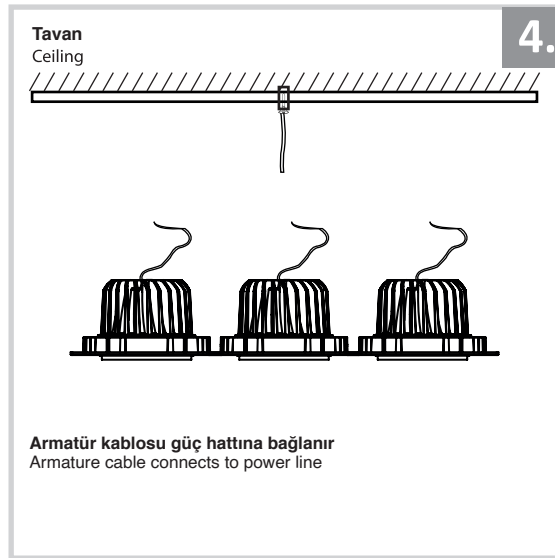

Sıva Altı Armatür için Montaj ve Kullanım Kılavuzu

Assembly and Application Manual For Recessed Armature

MD 131-3-118

UYARI !!!!
HERHANGİ BİR ÜRÜNÜ VEYA ELEKTRİKLİ AYGITI BAĞLAMADAN VEYA SÖKMEYEN ÖNCE MUTLAKA KAT SİGORTASINI VEYA ANA SİGORTAYI KAPATMAYI UNUTMAYIN VE DOĞRU SİGORTAYI KAPATTIĞINIZDAN EMİN OLUN.
Eğer bu ürünün bağlantısını yapabileceğinizden emin değilseniz mutlaka deneyimli bir elektrikçiye başvurun. Elektrik konusu hayati önem taşır.