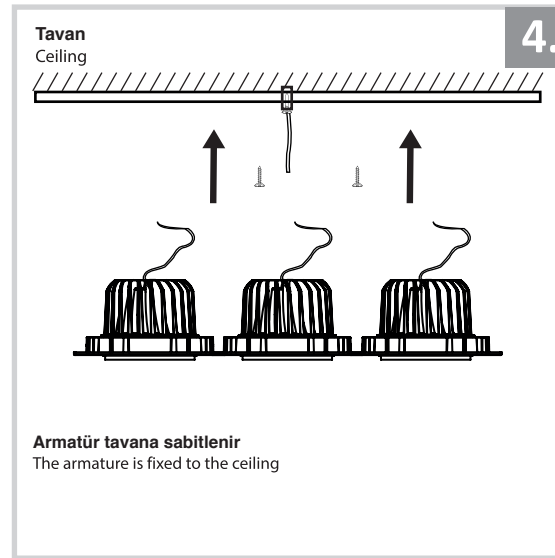

Sıva Altı Armatür için Montaj ve Kullanım Kılavuzu

Assembly and Application Manual For Recessed Armature

MD 131-3-118

UYARI !!!!
HERHANGİ BİR ÜRÜNÜ VEYA ELEKTRİKLİ AYGITI BAĞLAMADAN VEYA SÖKMEYEN ÖNCE MUTLAKA KAT SİGORTASINI VEYA ANA SİGORTAYI KAPATMAYI UNUTMAYIN VE DOĞRU SİGORTAYI KAPATTIĞINIZDAN EMİN OLUN.
Eğer bu ürünün bağlantısını yapabileceğinizden emin değilseniz mutlaka deneyimli bir elektrikçiye başvurun. Elektrik konusu hayati önem taşır.

WARNING !!!!
WITHOUT CONNECTING ANY PRODUCT OR ELECTRICALLY EQUIPMENT OR DO NOT ALWAYS CLOSE FLOOR INSURANCE OR MAIN INSURANCE BEFORE YOU REMOVE DO NOT REMEMBER AND MAKE SURE YOU FOLLOW YOUR FIRST INSURANCE.
If you are not sure that you can connect this product, Please contact the electrician. Electricity is of vital importance.