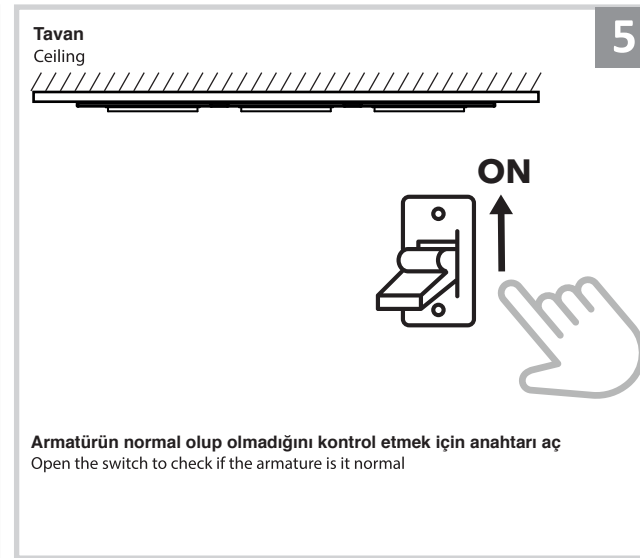

Sıva Altı Armatür için Montaj ve Kullanım Kılavuzu

Assembly and Application Manual For Recessed Armature

MD 131-3-118

UYARI !!!!
HERHANGİ BİR ÜRÜNÜ VEYA ELEKTRİKLİ AYGITI BAĞLAMADAN VEYA SÖKMEYEN ÖNCE MUTLAKA KAT SİGORTASINI VEYA ANA SİGORTAYI KAPATMAYI UNUTMAYIN VE DOĞRU SİGORTAYI KAPATTIĞINIZDAN EMİN OLUN.
Eğer bu ürünün bağlantısını yapabileceğinizden emin değilseniz mutlaka deneyimli bir elektrikçiye başvurun. Elektrik konusu hayati önem taşır.