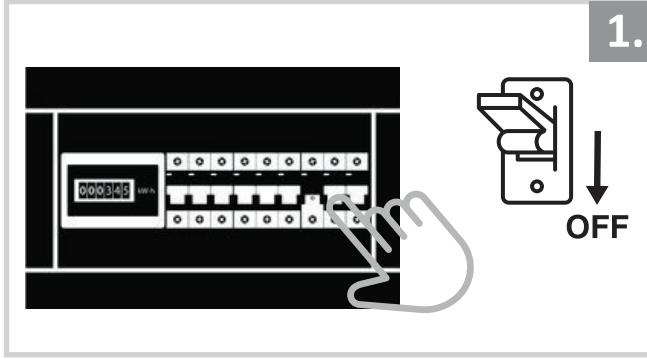

Sıva Altı Armatür için Montaj ve Kullanım Kılavuzu

Assembly and Application Manual For Recessed Armature

MD 131-3-118

UYARI !!!!
HERHANGİ BİR ÜRÜNÜ VEYA ELEKTRİKLİ AYGITI BAĞLAMADAN VEYA SÖKMEYEN ÖNCE MUTLAKA KAT SİGORTASINI VEYA ANA SİGORTAYI KAPATMAYI UNUTMAYIN VE DOĞRU SİGORTAYI KAPATTIĞINIZDAN EMİN OLUN.
Eğer bu ürünün bağlantısını yapabileceğinizden emin değilseniz mutlaka deneyimli bir elektrikçiye başvurun. Elektrik konusu hayati önem taşır.