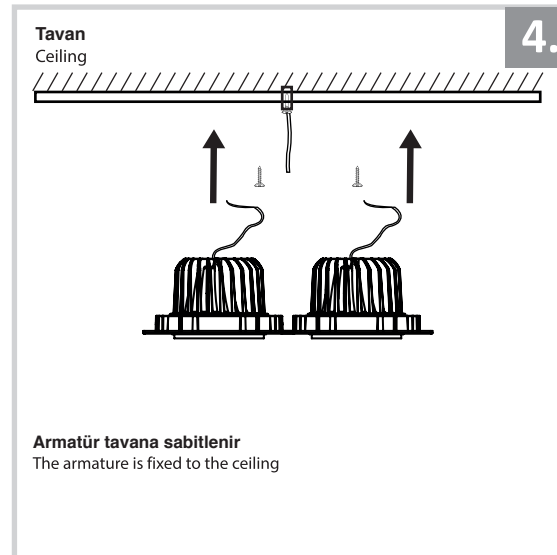

## Sıva Altı Armatür İçin Montaj ve Kullanım Kılavuzu

Assembly and Application Manual For Recessed Armature

### MD 131-2-118

**masialux**  
LIGHTING DESIGN

TR www.masialux.com  
+90 212 434 00 00

**UYARI !!!!**  
HERHANGİ BİR ÜRÜNÜ VEYA ELEKTRİKLİ AYGITI BAĞLAMADAN VEYA SÖKMEYEN ÖNCE MUTLAKA KAT SİGORTASINI VEYA ANA SİGORTAYI KAPATMAYI UNUTMAYIN VE DOĞRU SİGORTAYI KAPATTIĞINIZDAN EMİN OLUN.  
Eğer bu ürünün bağlantısını yapabileceğinizden emin değilseniz mutlaka deneyimli bir elektrikçiye başvurun. Elektrik konusu hayati önem taşır.