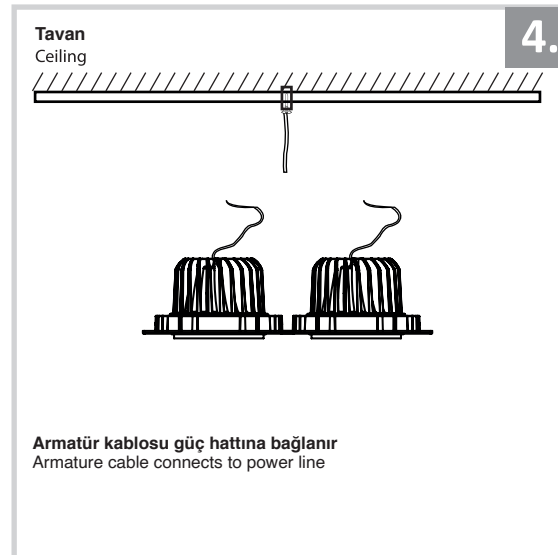

## Sıva Altı Armatür İçin Montaj ve Kullanım Kılavuzu

Assembly and Application Manual For Recessed Armature

### MD 131-2-118

**masialux**  
LIGHTING DESIGN

TR www.masialux.com  
+90 212 434 00 00

**UYARI !!!!**  
HERHANGİ BİR ÜRÜNÜ VEYA ELEKTRİKLİ AYGITI BAĞLAMADAN VEYA SÖKMEYEN ÖNCE MUTLAKA KAT SİGORTASINI VEYA ANA SİGORTAYI KAPATMAYI UNUTMAYIN VE DOĞRU SİGORTAYI KAPATTIĞINIZDAN EMİN OLUN.  
Eğer bu ürünün bağlantısını yapabileceğinizden emin değilseniz mutlaka deneyimli bir elektrikçiye başvurun. Elektrik konusu hayati önem taşır.