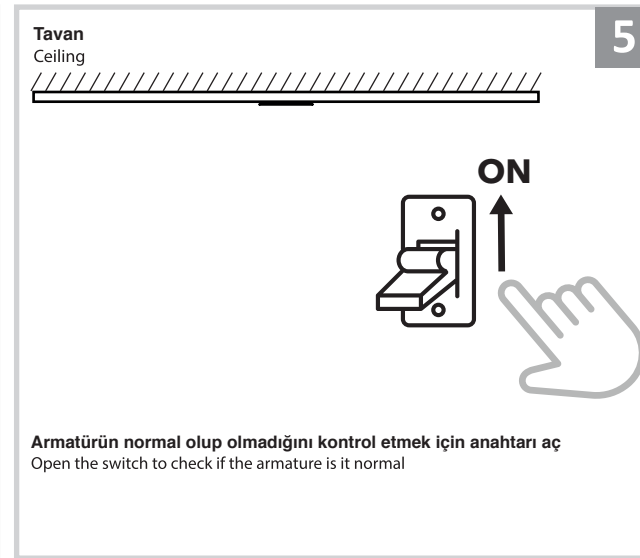

## Sıva Altı Armatür İçin Montaj ve Kullanım Kılavuzu

Assembly and Application Manual For Recessed Armature

MD 130-1-60

**masialux**  
LIGHTING DESIGN

TR www.masialux.com  
+90 212 434 00 00

**UYARI !!!!**  
HERHANGİ BİR ÜRÜNÜ VEYA ELEKTRİKLİ AYGITI BAĞLAMADAN VEYA SÖKMEYEN ÖNCE MUTLAKA KAT SİGORTASINI VEYA ANA SİGORTAYI KAPATMAYI UNUTMAYIN VE DOĞRU SİGORTAYI KAPATTIĞINIZDAN EMİN OLUN.  
Eğer bu ürünün bağlantısını yapabileceğinizden emin değilseniz mutlaka deneyimli bir elektrikçiye başvurun. Elektrik konusu hayati önem taşır.