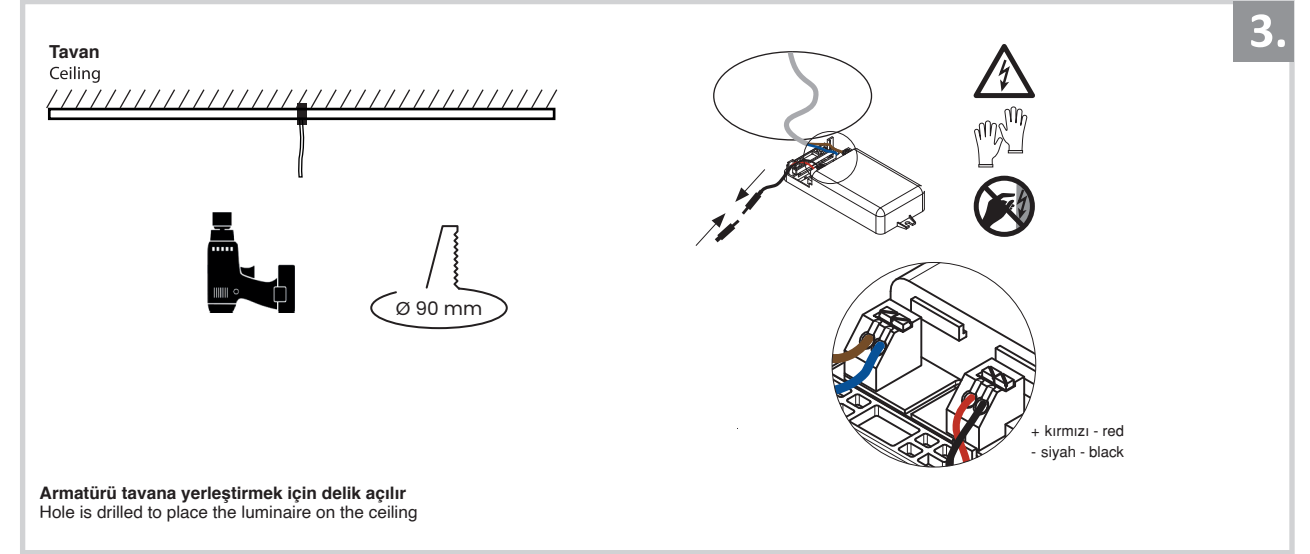

## Sıva Altı Armatür İçin Montaj ve Kullanım Kılavuzu

Assembly and Application Manual For Recessed Armature

MD 130-1-60

**masialux**  
LIGHTING DESIGN

TR www.masialux.com  
+90 212 434 00 00

**UYARI !!!!**  
HERHANGİ BİR ÜRÜNÜ VEYA ELEKTRİKLİ AYGITI BAĞLAMADAN VEYA SÖKMEYEN ÖNCE MUTLAKA KAT SİGORTASINI VEYA ANA SİGORTAYI KAPATMAYI UNUTMAYIN VE DOĞRU SİGORTAYI KAPATTIĞINIZDAN EMİN OLUN.  
Eğer bu ürünün bağlantısını yapabileceğinizden emin değilseniz mutlaka deneyimli bir elektrikçiye başvurun. Elektrik konusu hayati önem taşır.