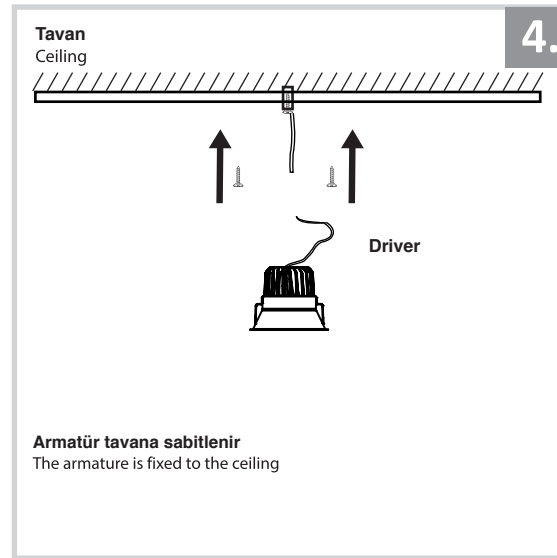

## Sıva Altı Armatür İçin Montaj ve Kullanım Kılavuzu

Assembly and Application Manual For Recessed Armature

MD 130-1-60

**masialux**  
LIGHTING DESIGN

TR www.masialux.com  
+90 212 434 00 00

**UYARI !!!!**  
HERHANGİ BİR ÜRÜNÜ VEYA ELEKTRİKLİ AYGITI BAĞLAMADAN VEYA SÖKMEYEN ÖNCE MUTLAKA KAT SİGORTASINI VEYA ANA SİGORTAYI KAPATMAYI UNUTMAYIN VE DOĞRU SİGORTAYI KAPATTIĞINIZDAN EMİN OLUN.  
Eğer bu ürünün bağlantısını yapabileceğinizden emin değilseniz mutlaka deneyimli bir elektrikçiye başvurun. Elektrik konusu hayati önem taşır.