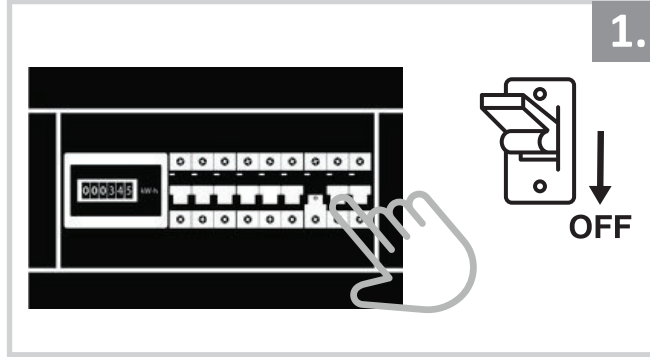

## Sıva Altı Armatür İçin Montaj ve Kullanım Kılavuzu

Assembly and Application Manual For Recessed Armature

MD 130-1-60

**masialux**  
LIGHTING DESIGN

TR www.masialux.com  
+90 212 434 00 00

**UYARI !!!!**  
HERHANGİ BİR ÜRÜNÜ VEYA ELEKTRİKLİ AYGITI BAĞLAMADAN VEYA SÖKMEYEN ÖNCE MUTLAKA KAT SİGORTASINI VEYA ANA SİGORTAYI KAPATMAYI UNUTMAYIN VE DOĞRU SİGORTAYI KAPATTIĞINIZDAN EMİN OLUN.  
Eğer bu ürünün bağlantısını yapabileceğinizden emin değilseniz mutlaka deneyimli bir elektrikçiye başvurun. Elektrik konusu hayati önem taşır.