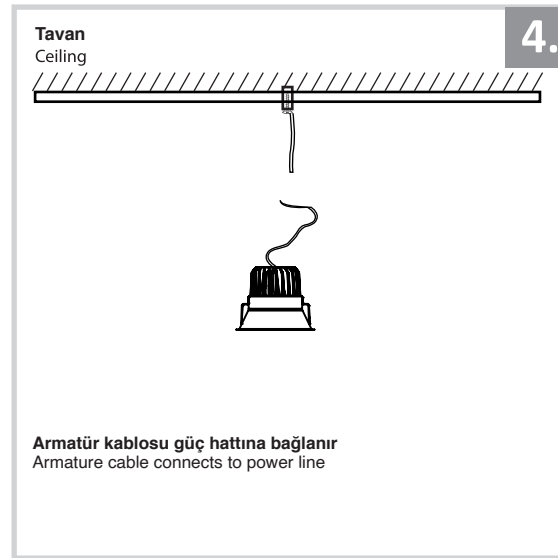

## Sıva Altı Armatür İçin Montaj ve Kullanım Kılavuzu

Assembly and Application Manual For Recessed Armature

MD 130-1-60

**masialux**  
LIGHTING DESIGN

TR www.masialux.com  
+90 212 434 00 00

**UYARI !!!!**  
HERHANGİ BİR ÜRÜNÜ VEYA ELEKTRİKLİ AYGITI BAĞLAMADAN VEYA SÖKMEYEN ÖNCE MUTLAKA KAT SİGORTASINI VEYA ANA SİGORTAYI KAPATMAYI UNUTMAYIN VE DOĞRU SİGORTAYI KAPATTIĞINIZDAN EMİN OLUN.  
Eğer bu ürünün bağlantısını yapabileceğinizden emin değilseniz mutlaka deneyimli bir elektrikçiye başvurun. Elektrik konusu hayati önem taşır.