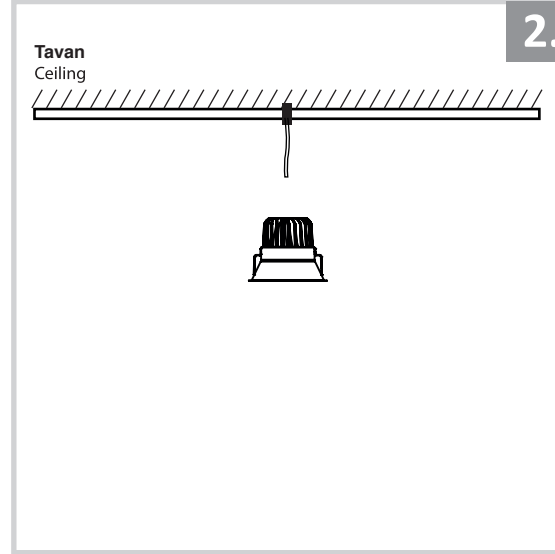

## Sıva Altı Armatür İçin Montaj ve Kullanım Kılavuzu

Assembly and Application Manual For Recessed Armature

MD 130-1-60

**masialux**  
LIGHTING DESIGN

TR www.masialux.com  
+90 212 434 00 00

**UYARI !!!!**  
HERHANGİ BİR ÜRÜNÜ VEYA ELEKTRİKLİ AYGITI BAĞLAMADAN VEYA SÖKMEYEN ÖNCE MUTLAKA KAT SİGORTASINI VEYA ANA SİGORTAYI KAPATMAYI UNUTMAYIN VE DOĞRU SİGORTAYI KAPATTIĞINIZDAN EMİN OLUN.  
Eğer bu ürünün bağlantısını yapabileceğinizden emin değilseniz mutlaka deneyimli bir elektrikçiye başvurun. Elektrik konusu hayati önem taşır.