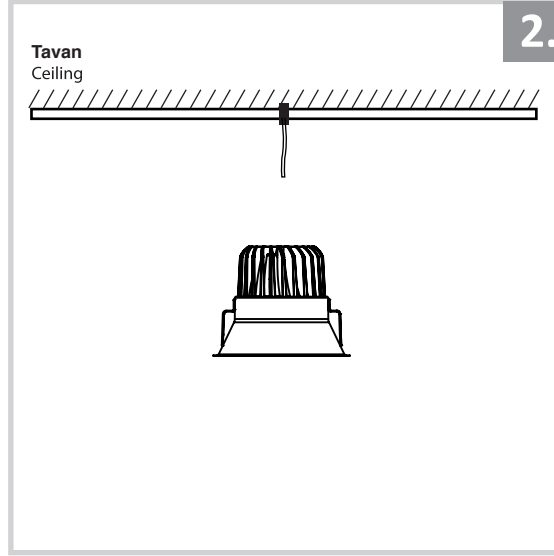

Sıva Altı Armatür İçin Montaj ve Kullanım Kılavuzu

Assembly and Application Manual For Recessed Armature

MD 125-1-85

masialux
LIGHTING DESIGN

TR www.masialux.com
+90 212 434 00 00

UYARI !!!!
HERHANGİ BİR ÜRÜNÜ VEYA ELEKTRİKLİ AYGITI BAĞLAMADAN VEYA SÖKMEYEN ÖNCE MUTLAKA KAT SİGORTASINI VEYA ANA SİGORTAYI KAPATMAYI UNUTMAYIN VE DOĞRU SİGORTAYI KAPATTIĞINIZDAN EMİN OLUN.
Eğer bu ürünün bağlantısını yapabileceğinizden emin değilseniz mutlaka deneyimli bir elektrikçiye başvurun. Elektrik konusu hayati önem taşır.