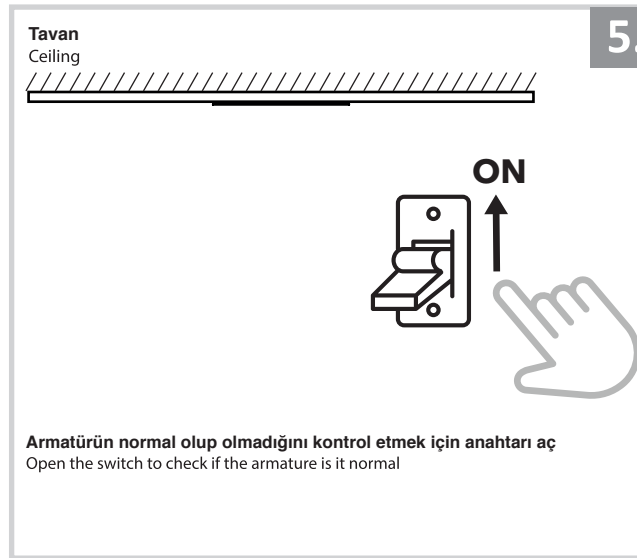

Sıva Altı Armatür İçin Montaj ve Kullanım Kılavuzu

Assembly and Application Manual For Recessed Armature

MD 125-1-85

masialux
LIGHTING DESIGN

TR www.masialux.com
+90 212 434 00 00

UYARI !!!!
HERHANGİ BİR ÜRÜNÜ VEYA ELEKTRİKLİ AYGITI BAĞLAMADAN VEYA SÖKMEYEN ÖNCE MUTLAKA KAT SİGORTASINI VEYA ANA SİGORTAYI KAPATMAYI UNUTMAYIN VE DOĞRU SİGORTAYI KAPATTIĞINIZDAN EMİN OLUN.
Eğer bu ürünün bağlantısını yapabileceğinizden emin değilseniz mutlaka deneyimli bir elektrikçiye başvurun. Elektrik konusu hayati önem taşır.