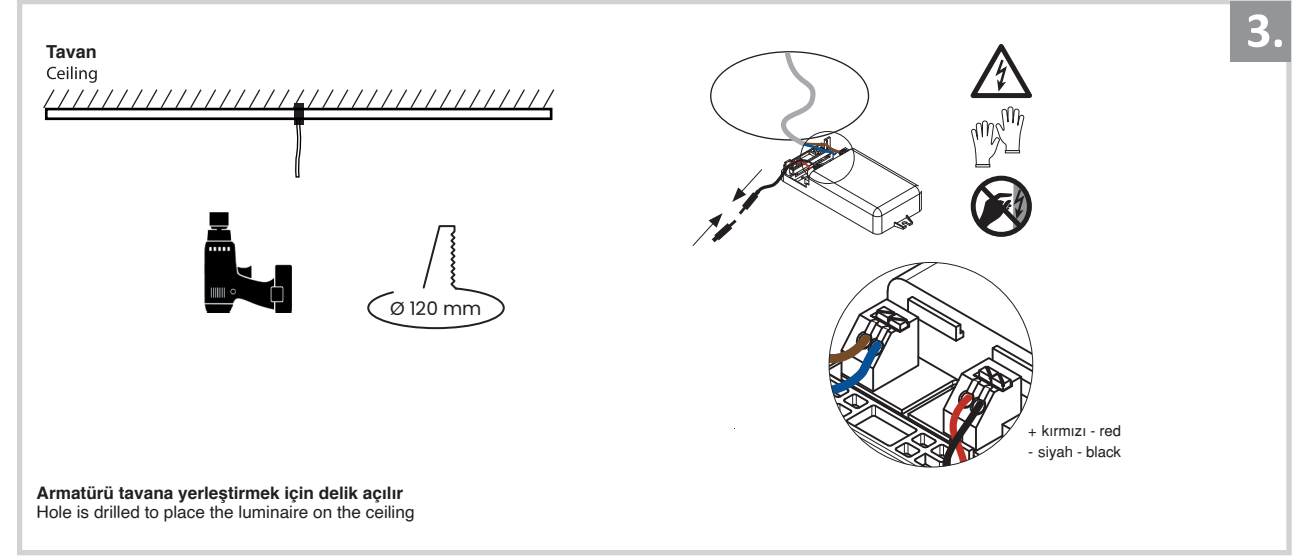

Sıva Altı Armatür İçin Montaj ve Kullanım Kılavuzu

Assembly and Application Manual For Recessed Armature

MD 125-1-85

masialux
LIGHTING DESIGN

TR www.masialux.com
+90 212 434 00 00

UYARI !!!!
HERHANGİ BİR ÜRÜNÜ VEYA ELEKTRİKLİ AYGITI BAĞLAMADAN VEYA SÖKMEYEN ÖNCE MUTLAKA KAT SİGORTASINI VEYA ANA SİGORTAYI KAPATMAYI UNUTMAYIN VE DOĞRU SİGORTAYI KAPATTIĞINIZDAN EMİN OLUN.
Eğer bu ürünün bağlantısını yapabileceğinizden emin değilseniz mutlaka deneyimli bir elektrikçiye başvurun. Elektrik konusu hayati önem taşır.