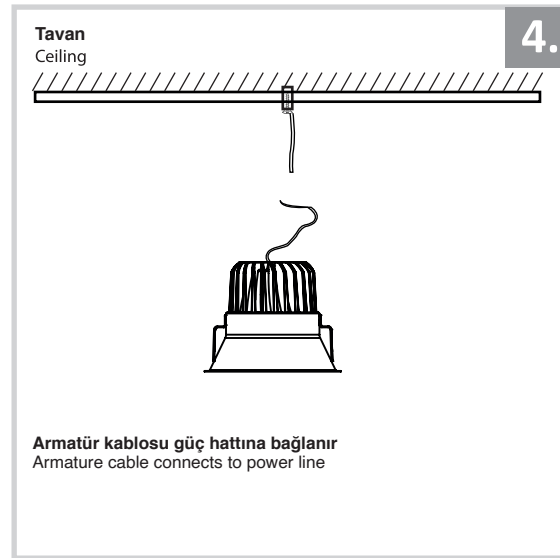

Sıva Altı Armatür İçin Montaj ve Kullanım Kılavuzu

Assembly and Application Manual For Recessed Armature

MD 125-1-85

masialux
LIGHTING DESIGN

TR www.masialux.com
+90 212 434 00 00

UYARI !!!!
HERHANGİ BİR ÜRÜNÜ VEYA ELEKTRİKLİ AYGITI BAĞLAMADAN VEYA SÖKMEYEN ÖNCE MUTLAKA KAT SİGORTASINI VEYA ANA SİGORTAYI KAPATMAYI UNUTMAYIN VE DOĞRU SİGORTAYI KAPATTIĞINIZDAN EMİN OLUN.
Eğer bu ürünün bağlantısını yapabileceğinizden emin değilseniz mutlaka deneyimli bir elektrikçiye başvurun. Elektrik konusu hayati önem taşır.