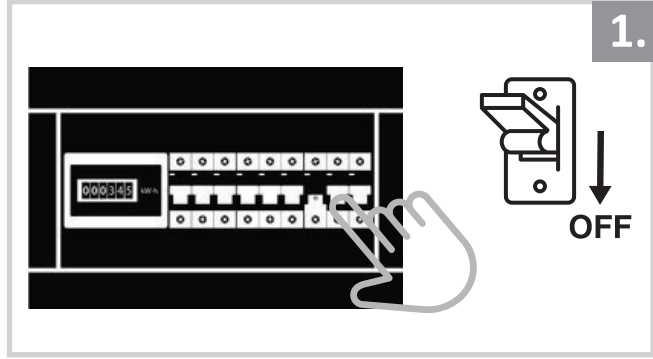

Sıva Altı Armatür İçin Montaj ve Kullanım Kılavuzu

Assembly and Application Manual For Recessed Armature

MD 125-1-85

masialux
LIGHTING DESIGN

TR www.masialux.com
+90 212 434 00 00

UYARI !!!!
HERHANGİ BİR ÜRÜNÜ VEYA ELEKTRİKLİ AYGITI BAĞLAMADAN VEYA SÖKMEYEN ÖNCE MUTLAKA KAT SİGORTASINI VEYA ANA SİGORTAYI KAPATMAYI UNUTMAYIN VE DOĞRU SİGORTAYI KAPATTIĞINIZDAN EMİN OLUN.
Eğer bu ürünün bağlantısını yapabileceğinizden emin değilseniz mutlaka deneyimli bir elektrikçiye başvurun. Elektrik konusu hayati önem taşır.