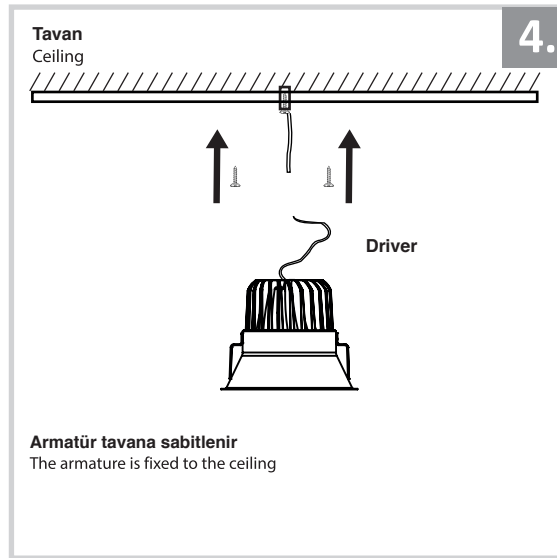

Sıva Altı Armatür İçin Montaj ve Kullanım Kılavuzu

Assembly and Application Manual For Recessed Armature

MD 125-1-85

masialux
LIGHTING DESIGN

TR www.masialux.com
+90 212 434 00 00

UYARI !!!!
HERHANGİ BİR ÜRÜNÜ VEYA ELEKTRİKLİ AYGITI BAĞLAMADAN VEYA SÖKMEYEN ÖNCE MUTLAKA KAT SİGORTASINI VEYA ANA SİGORTAYI KAPATMAYI UNUTMAYIN VE DOĞRU SİGORTAYI KAPATTIĞINIZDAN EMİN OLUN.
Eğer bu ürünün bağlantısını yapabileceğinizden emin değilseniz mutlaka deneyimli bir elektrikçiye başvurun. Elektrik konusu hayati önem taşır.