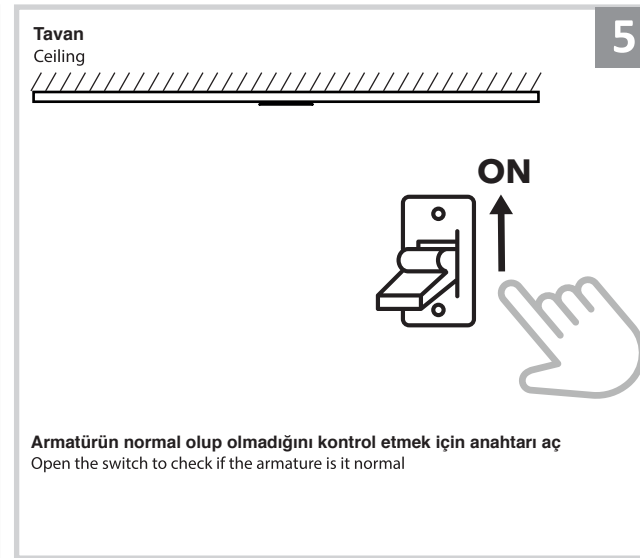

Sıva Altı Armatür İçin Montaj ve Kullanım Kılavuzu

Assembly and Application Manual For Recessed Armature

MD 125-1-60

masialux
LIGHTING DESIGN

TR www.masialux.com
+90 212 434 00 00

UYARI !!!!
HERHANGİ BİR ÜRÜNÜ VEYA ELEKTRİKLİ AYGITI BAĞLAMADAN VEYA SÖKMEYEN ÖNCE MUTLAKA KAT SİGORTASINI VEYA ANA SİGORTAYI KAPATMAYI UNUTMAYIN VE DOĞRU SİGORTAYI KAPATTIĞINIZDAN EMİN OLUN.
Eğer bu ürünün bağlantısını yapabileceğinizden emin değilseniz mutlaka deneyimli bir elektrikçiye başvurun. Elektrik konusu hayati önem taşır.