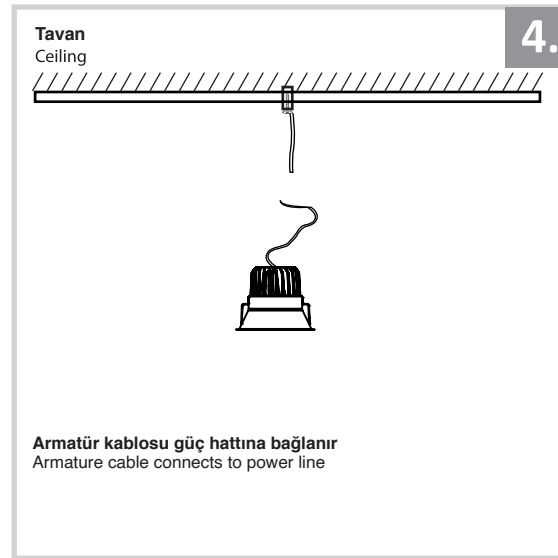

Sıva Altı Armatür İçin Montaj ve Kullanım Kılavuzu

Assembly and Application Manual For Recessed Armature

MD 125-1-60

masialux
LIGHTING DESIGN

TR www.masialux.com
+90 212 434 00 00

UYARI !!!!
HERHANGİ BİR ÜRÜNÜ VEYA ELEKTRİKLİ AYGITI BAĞLAMADAN VEYA SÖKMEYEN ÖNCE MUTLAKA KAT SİGORTASINI VEYA ANA SİGORTAYI KAPATMAYI UNUTMAYIN VE DOĞRU SİGORTAYI KAPATTIĞINIZDAN EMİN OLUN.
Eğer bu ürünün bağlantısını yapabileceğinizden emin değilseniz mutlaka deneyimli bir elektrikçiye başvurun. Elektrik konusu hayati önem taşır.