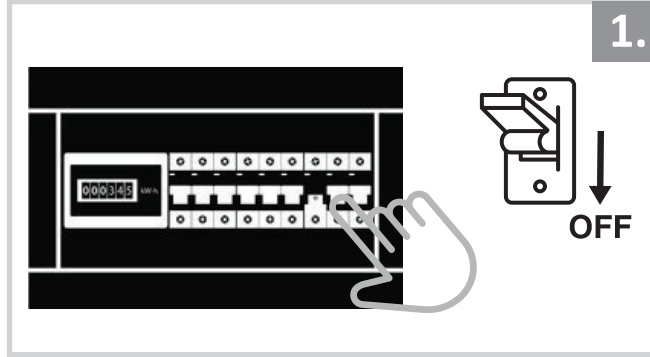

Sıva Altı Armatür İçin Montaj ve Kullanım Kılavuzu

Assembly and Application Manual For Recessed Armature

MD 125-1-60

masialux
LIGHTING DESIGN

TR www.masialux.com
+90 212 434 00 00

UYARI !!!!
HERHANGİ BİR ÜRÜNÜ VEYA ELEKTRİKLİ AYGITI BAĞLAMADAN VEYA SÖKMEYEN ÖNCE MUTLAKA KAT SİGORTASINI VEYA ANA SİGORTAYI KAPATMAYI UNUTMAYIN VE DOĞRU SİGORTAYI KAPATTIĞINIZDAN EMİN OLUN.
Eğer bu ürünün bağlantısını yapabileceğinizden emin değilseniz mutlaka deneyimli bir elektrikçiye başvurun. Elektrik konusu hayati önem taşır.