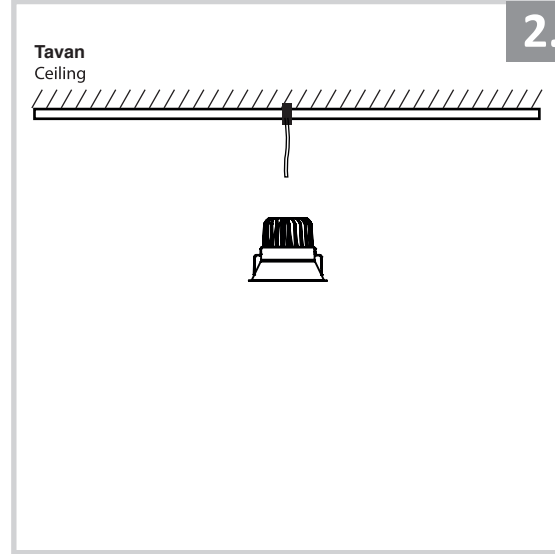

Sıva Altı Armatür İçin Montaj ve Kullanım Kılavuzu

Assembly and Application Manual For Recessed Armature

MD 125-1-60

masialux
LIGHTING DESIGN

TR www.masialux.com
+90 212 434 00 00

UYARI !!!!
HERHANGİ BİR ÜRÜNÜ VEYA ELEKTRİKLİ AYGITI BAĞLAMADAN VEYA SÖKMEYEN ÖNCE MUTLAKA KAT SİGORTASINI VEYA ANA SİGORTAYI KAPATMAYI UNUTMAYIN VE DOĞRU SİGORTAYI KAPATTIĞINIZDAN EMİN OLUN.
Eğer bu ürünün bağlantısını yapabileceğinizden emin değilseniz mutlaka deneyimli bir elektrikçiye başvurun. Elektrik konusu hayati önem taşır.