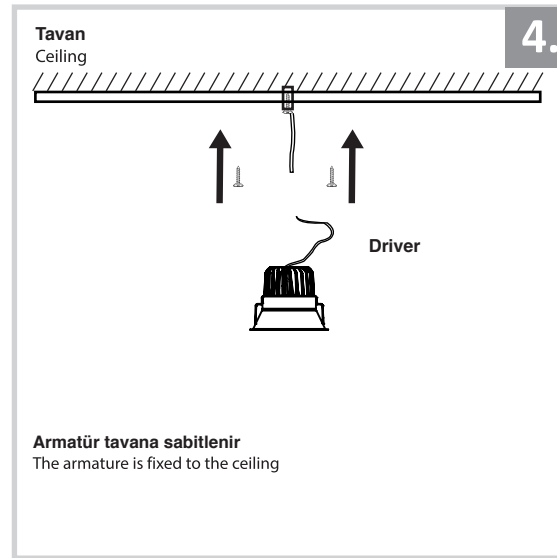

Sıva Altı Armatür İçin Montaj ve Kullanım Kılavuzu

Assembly and Application Manual For Recessed Armature

MD 125-1-60

masialux
LIGHTING DESIGN

TR www.masialux.com
+90 212 434 00 00

UYARI !!!!
HERHANGİ BİR ÜRÜNÜ VEYA ELEKTRİKLİ AYGITI BAĞLAMADAN VEYA SÖKMEYEN ÖNCE MUTLAKA KAT SİGORTASINI VEYA ANA SİGORTAYI KAPATMAYI UNUTMAYIN VE DOĞRU SİGORTAYI KAPATTIĞINIZDAN EMİN OLUN.
Eğer bu ürünün bağlantısını yapabileceğinizden emin değilseniz mutlaka deneyimli bir elektrikçiye başvurun. Elektrik konusu hayati önem taşır.

WARNING !!!!
WITHOUT CONNECTING ANY PRODUCT OR ELECTRICALLY EQUIPMENT OR DO NOT ALWAYS CLOSE FLOOR INSURANCE OR MAIN INSURANCE BEFORE YOU REMOVE DO NOT REMEMBER AND MAKE SURE YOU FOLLOW YOUR FIRST INSURANCE.
If you are not sure that you can connect this product, Please contact the electrician. Electricity is of vital importance.