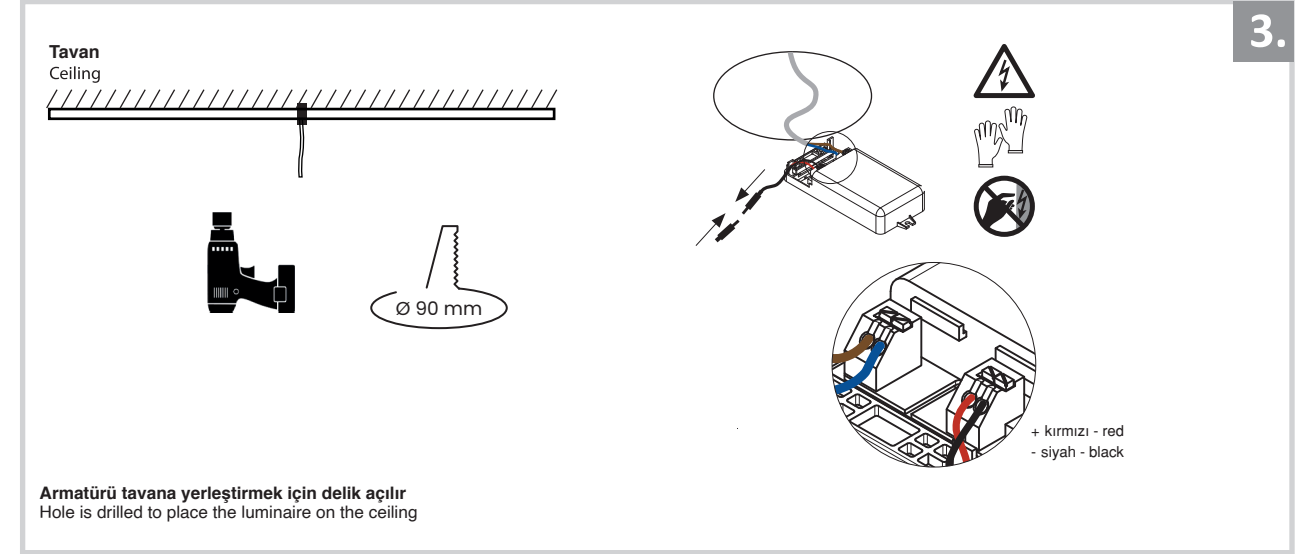

Sıva Altı Armatür İçin Montaj ve Kullanım Kılavuzu

Assembly and Application Manual For Recessed Armature

MD 125-1-60

masialux
LIGHTING DESIGN

TR www.masialux.com
+90 212 434 00 00

UYARI !!!!
HERHANGİ BİR ÜRÜNÜ VEYA ELEKTRİKLİ AYGITI BAĞLAMADAN VEYA SÖKMEYEN ÖNCE MUTLAKA KAT SİGORTASINI VEYA ANA SİGORTAYI KAPATMAYI UNUTMAYIN VE DOĞRU SİGORTAYI KAPATTIĞINIZDAN EMİN OLUN.
Eğer bu ürünün bağlantısını yapabileceğinizden emin değilseniz mutlaka deneyimli bir elektrikçiye başvurun. Elektrik konusu hayati önem taşır.