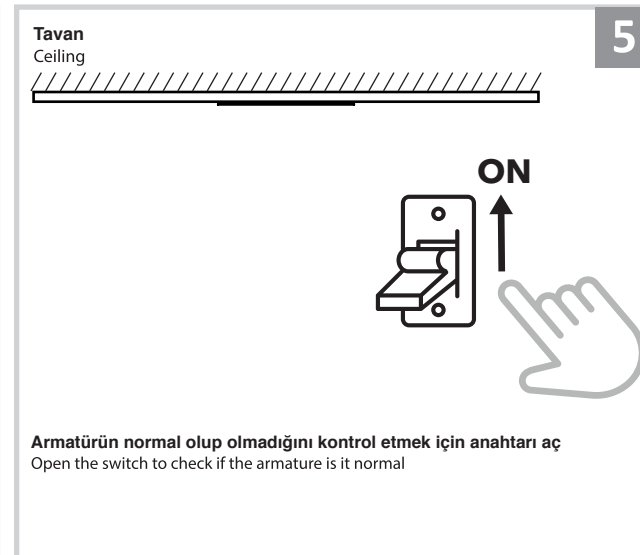

Sıva Altı Armatür İçin Montaj ve Kullanım Kılavuzu

Assembly and Application Manual For Recessed Armature

MD 125-1-118

masialux
LIGHTING DESIGN

TR www.masialux.com
+90 212 434 00 00

UYARI !!!!
HERHANGİ BİR ÜRÜNÜ VEYA ELEKTRİKLİ AYGITI BAĞLAMADAN VEYA SÖKMEYEN ÖNCE MUTLAKA KAT SİGORTASINI VEYA ANA SİGORTAYI KAPATMAYI UNUTMAYIN VE DOĞRU SİGORTAYI KAPATTIĞINIZDAN EMİN OLUN.
Eğer bu ürünün bağlantısını yapabileceğinizden emin değilseniz mutlaka deneyimli bir elektrikçiye başvurun. Elektrik konusu hayati önem taşır.