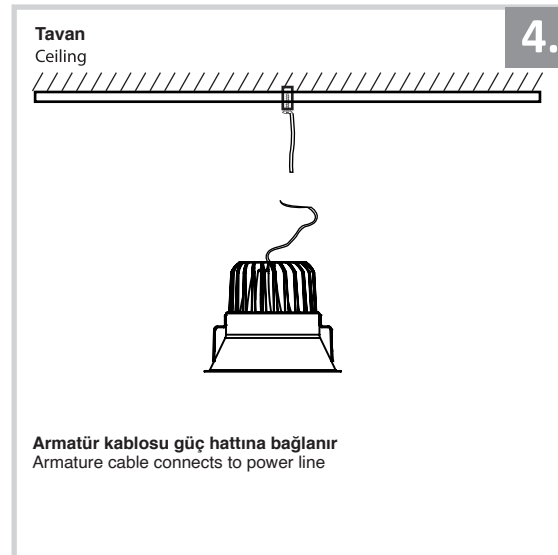

Sıva Altı Armatür İçin Montaj ve Kullanım Kılavuzu

Assembly and Application Manual For Recessed Armature

MD 125-1-118

masialux
LIGHTING DESIGN

TR www.masialux.com
+90 212 434 00 00

UYARI !!!!
HERHANGİ BİR ÜRÜNÜ VEYA ELEKTRİKLİ AYGITI BAĞLAMADAN VEYA SÖKMEYEN ÖNCE MUTLAKA KAT SİGORTASINI VEYA ANA SİGORTAYI KAPATMAYI UNUTMAYIN VE DOĞRU SİGORTAYI KAPATTIĞINIZDAN EMİN OLUN.
Eğer bu ürünün bağlantısını yapabileceğinizden emin değilseniz mutlaka deneyimli bir elektrikçiye başvurun. Elektrik konusu hayati önem taşır.