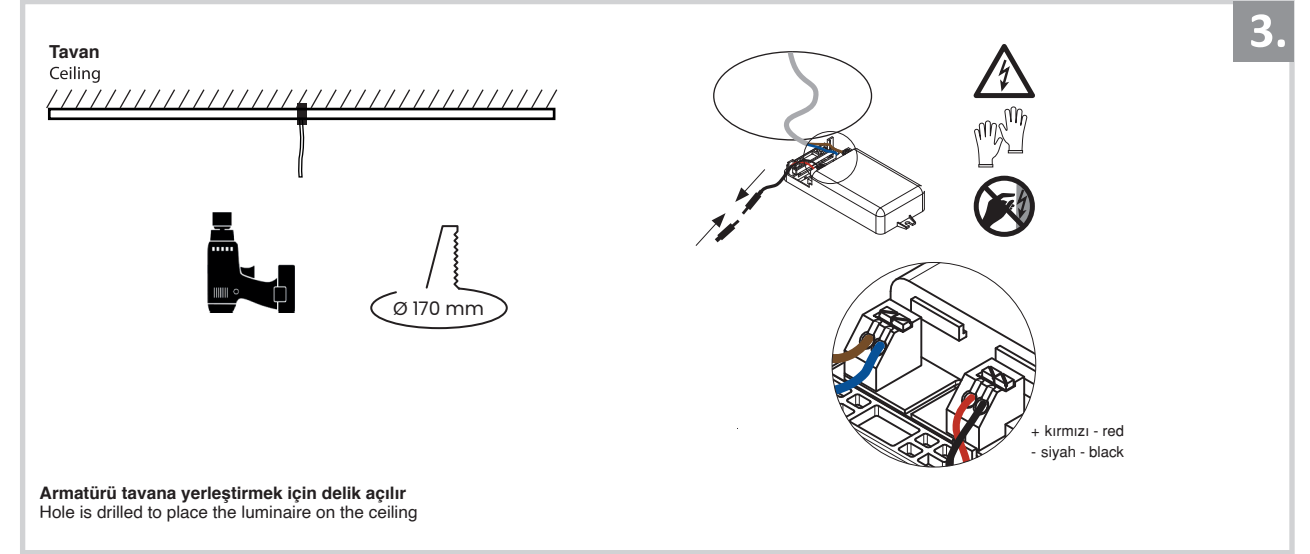

Sıva Altı Armatür İçin Montaj ve Kullanım Kılavuzu

Assembly and Application Manual For Recessed Armature

MD 125-1-118

masialux
LIGHTING DESIGN

TR www.masialux.com
+90 212 434 00 00

UYARI !!!!
HERHANGİ BİR ÜRÜNÜ VEYA ELEKTRİKLİ AYGITI BAĞLAMADAN VEYA SÖKMEYEN ÖNCE MUTLAKA KAT SİGORTASINI VEYA ANA SİGORTAYI KAPATMAYI UNUTMAYIN VE DOĞRU SİGORTAYI KAPATTIĞINIZDAN EMİN OLUN.
Eğer bu ürünün bağlantısını yapabileceğinizden emin değilseniz mutlaka deneyimli bir elektrikçiye başvurun. Elektrik konusu hayati önem taşır.