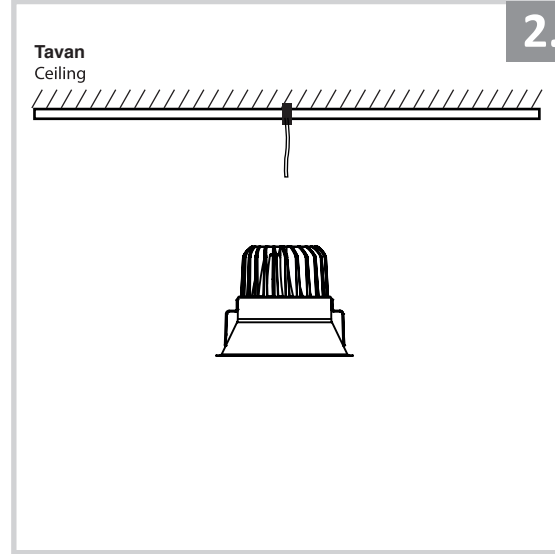

Sıva Altı Armatür İçin Montaj ve Kullanım Kılavuzu

Assembly and Application Manual For Recessed Armature

MD 125-1-118

masialux
LIGHTING DESIGN

TR www.masialux.com
+90 212 434 00 00

UYARI !!!!
HERHANGİ BİR ÜRÜNÜ VEYA ELEKTRİKLİ AYGITI BAĞLAMADAN VEYA SÖKMEYEN ÖNCE MUTLAKA KAT SİGORTASINI VEYA ANA SİGORTAYI KAPATMAYI UNUTMAYIN VE DOĞRU SİGORTAYI KAPATTIĞINIZDAN EMİN OLUN.
Eğer bu ürünün bağlantısını yapabileceğinizden emin değilseniz mutlaka deneyimli bir elektrikçiye başvurun. Elektrik konusu hayati önem taşır.