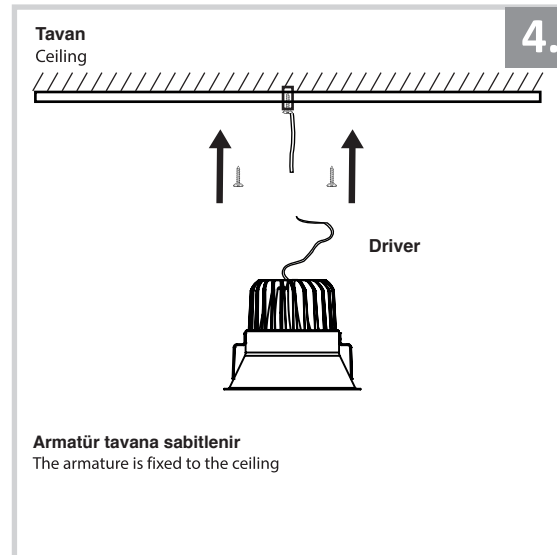

Sıva Altı Armatür İçin Montaj ve Kullanım Kılavuzu

Assembly and Application Manual For Recessed Armature

MD 125-1-118

masialux
LIGHTING DESIGN

TR www.masialux.com
+90 212 434 00 00

UYARI !!!!
HERHANGİ BİR ÜRÜNÜ VEYA ELEKTRİKLİ AYGITI BAĞLAMADAN VEYA SÖKMEYEN ÖNCE MUTLAKA KAT SİGORTASINI VEYA ANA SİGORTAYI KAPATMAYI UNUTMAYIN VE DOĞRU SİGORTAYI KAPATTIĞINIZDAN EMİN OLUN.
Eğer bu ürünün bağlantısını yapabileceğinizden emin değilseniz mutlaka deneyimli bir elektrikçiye başvurun. Elektrik konusu hayati önem taşır.

WARNING !!!!
WITHOUT CONNECTING ANY PRODUCT OR ELECTRICALLY EQUIPMENT OR DO NOT ALWAYS CLOSE FLOOR INSURANCE OR MAIN INSURANCE BEFORE YOU REMOVE DO NOT REMEMBER AND MAKE SURE YOU FOLLOW YOUR FIRST INSURANCE.
If you are not sure that you can connect this product, Please contact the electrician. Electricity is of vital importance.