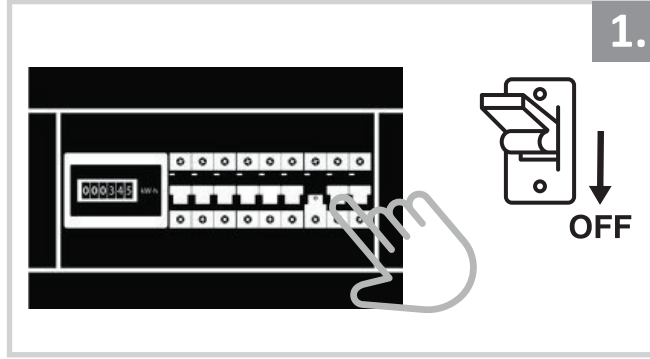

## Sıva Altı Armatür İçin Montaj ve Kullanım Kılavuzu

Assembly and Application Manual For Recessed Armature

MD 105

**masialux**  
LIGHTING DESIGN

TR www.masialux.com  
+90 212 434 00 00

**UYARI !!!!**  
HERHANGİ BİR ÜRÜNÜ VEYA ELEKTRİKLİ AYGITI BAĞLAMADAN VEYA SÖKMEYEN ÖNCE MUTLAKA KAT SİGORTASINI VEYA ANA SİGORTAYI KAPATMAYI UNUTMAYIN VE DOĞRU SİGORTAYI KAPATTIĞINIZDAN EMİN OLUN.  
Eğer bu ürünün bağlantısını yapabileceğinizden emin değilseniz mutlaka deneyimli bir elektrikçiye başvurun. Elektrik konusu hayati önem taşır.