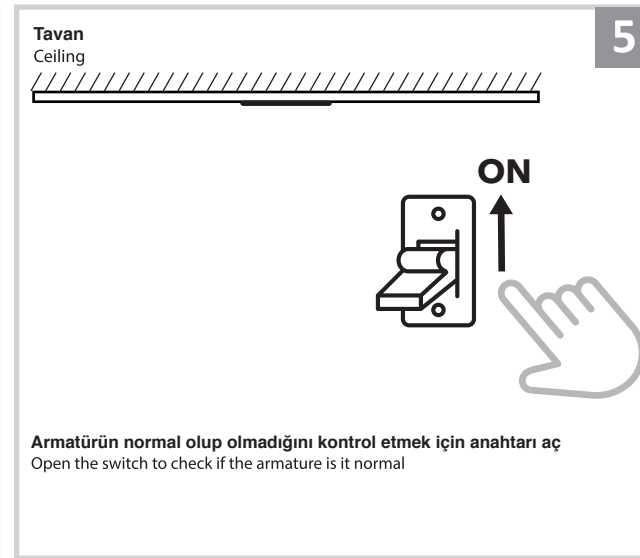

## Sıva Altı Armatür İçin Montaj ve Kullanım Kılavuzu

Assembly and Application Manual For Recessed Armature

MD 105

**masialux**  
LIGHTING DESIGN

TR www.masialux.com  
+90 212 434 00 00

**UYARI !!!!**  
HERHANGİ BİR ÜRÜNÜ VEYA ELEKTRİKLİ AYGITI BAĞLAMADAN VEYA SÖKMEYEN ÖNCE MUTLAKA KAT SİGORTASINI VEYA ANA SİGORTAYI KAPATMAYI UNUTMAYIN VE DOĞRU SİGORTAYI KAPATTIĞINIZDAN EMİN OLUN.  
Eğer bu ürünün bağlantısını yapabileceğinizden emin değilseniz mutlaka deneyimli bir elektrikçiye başvurun. Elektrik konusu hayati önem taşır.