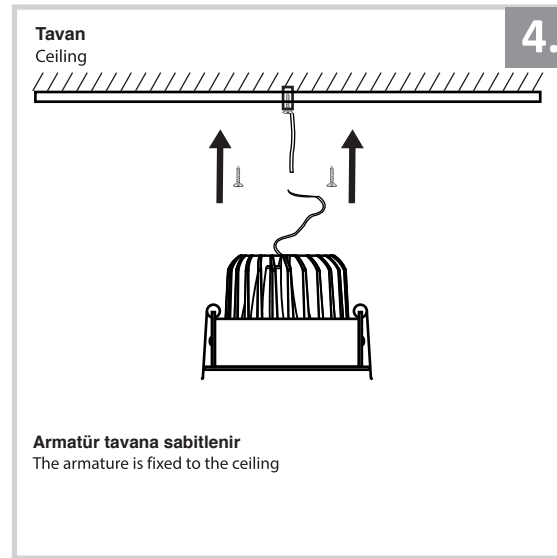

## Sıva Altı Armatür İçin Montaj ve Kullanım Kılavuzu

Assembly and Application Manual For Recessed Armature

MD 105

**masialux**  
LIGHTING DESIGN

TR www.masialux.com  
+90 212 434 00 00

**UYARI !!!!**  
HERHANGİ BİR ÜRÜNÜ VEYA ELEKTRİKLİ AYGITI BAĞLAMADAN VEYA SÖKMEYEN ÖNCE MUTLAKA KAT SİGORTASINI VEYA ANA SİGORTAYI KAPATMAYI UNUTMAYIN VE DOĞRU SİGORTAYI KAPATTIĞINIZDAN EMİN OLUN.  
Eğer bu ürünün bağlantısını yapabileceğinizden emin değilseniz mutlaka deneyimli bir elektrikçiye başvurun. Elektrik konusu hayati önem taşır.