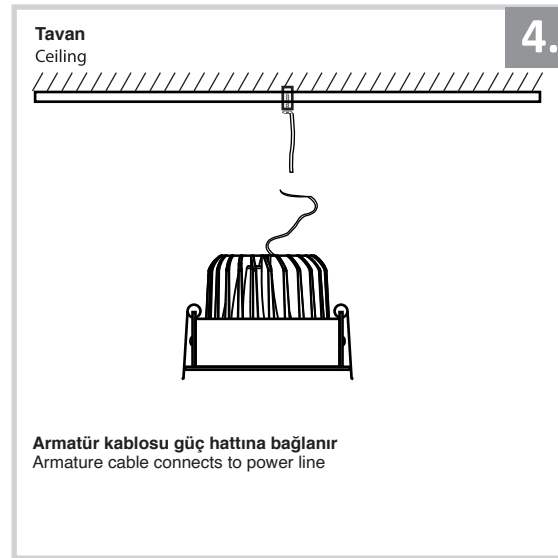

## Sıva Altı Armatür İçin Montaj ve Kullanım Kılavuzu

Assembly and Application Manual For Recessed Armature

MD 105

**masialux**  
LIGHTING DESIGN

TR www.masialux.com  
+90 212 434 00 00

**UYARI !!!!**  
HERHANGİ BİR ÜRÜNÜ VEYA ELEKTRİKLİ AYGITI BAĞLAMADAN VEYA SÖKMEYEN ÖNCE MUTLAKA KAT SİGORTASINI VEYA ANA SİGORTAYI KAPATMAYI UNUTMAYIN VE DOĞRU SİGORTAYI KAPATTIĞINIZDAN EMİN OLUN.  
Eğer bu ürünün bağlantısını yapabileceğinizden emin değilseniz mutlaka deneyimli bir elektrikçiye başvurun. Elektrik konusu hayati önem taşır.