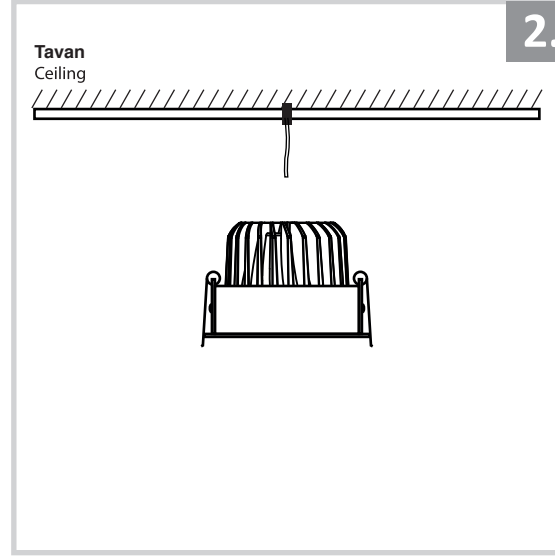

## Sıva Altı Armatür İçin Montaj ve Kullanım Kılavuzu

Assembly and Application Manual For Recessed Armature

MD 105

**masialux**  
LIGHTING DESIGN

TR www.masialux.com  
+90 212 434 00 00

**UYARI !!!!**  
HERHANGİ BİR ÜRÜNÜ VEYA ELEKTRİKLİ AYGITI BAĞLAMADAN VEYA SÖKMEYEN ÖNCE MUTLAKA KAT SİGORTASINI VEYA ANA SİGORTAYI KAPATMAYI UNUTMAYIN VE DOĞRU SİGORTAYI KAPATTIĞINIZDAN EMİN OLUN.  
Eğer bu ürünün bağlantısını yapabileceğinizden emin değilseniz mutlaka deneyimli bir elektrikçiye başvurun. Elektrik konusu hayati önem taşır.