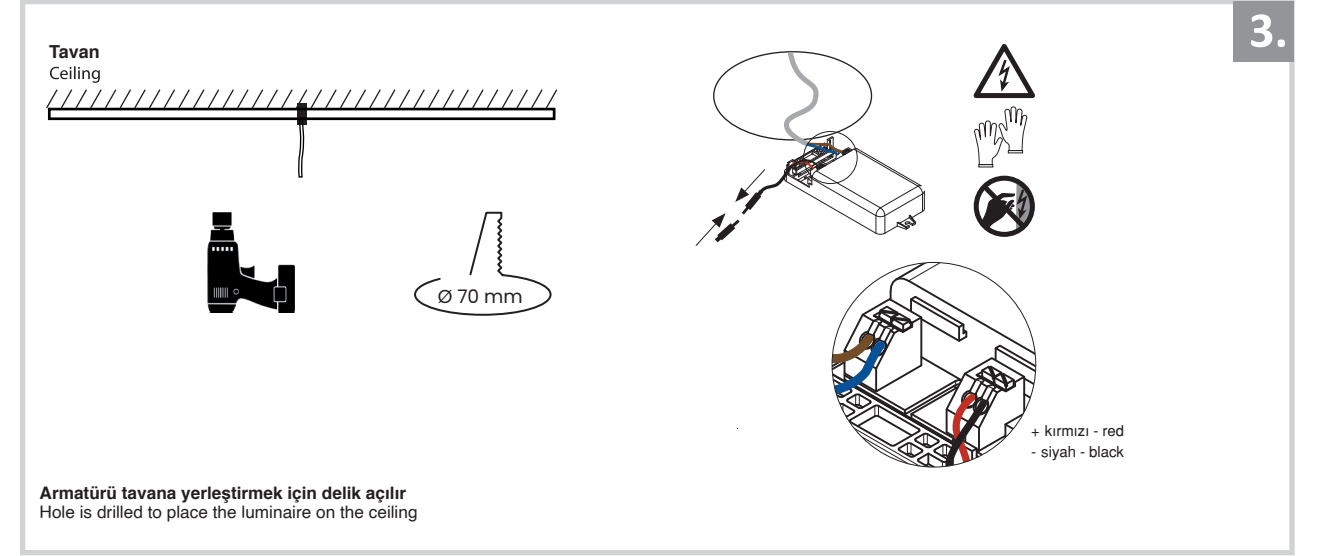

## Sıva Altı Armatür İçin Montaj ve Kullanım Kılavuzu

Assembly and Application Manual For Recessed Armature

MD 105

**masialux**  
LIGHTING DESIGN

TR www.masialux.com  
+90 212 434 00 00

**UYARI !!!!**  
HERHANGİ BİR ÜRÜNÜ VEYA ELEKTRİKLİ AYGITI BAĞLAMADAN VEYA SÖKMEYEN ÖNCE MUTLAKA KAT SİGORTASINI VEYA ANA SİGORTAYI KAPATMAYI UNUTMAYIN VE DOĞRU SİGORTAYI KAPATTIĞINIZDAN EMİN OLUN.  
Eğer bu ürünün bağlantısını yapabileceğinizden emin değilseniz mutlaka deneyimli bir elektrikçiye başvurun. Elektrik konusu hayati önem taşır.